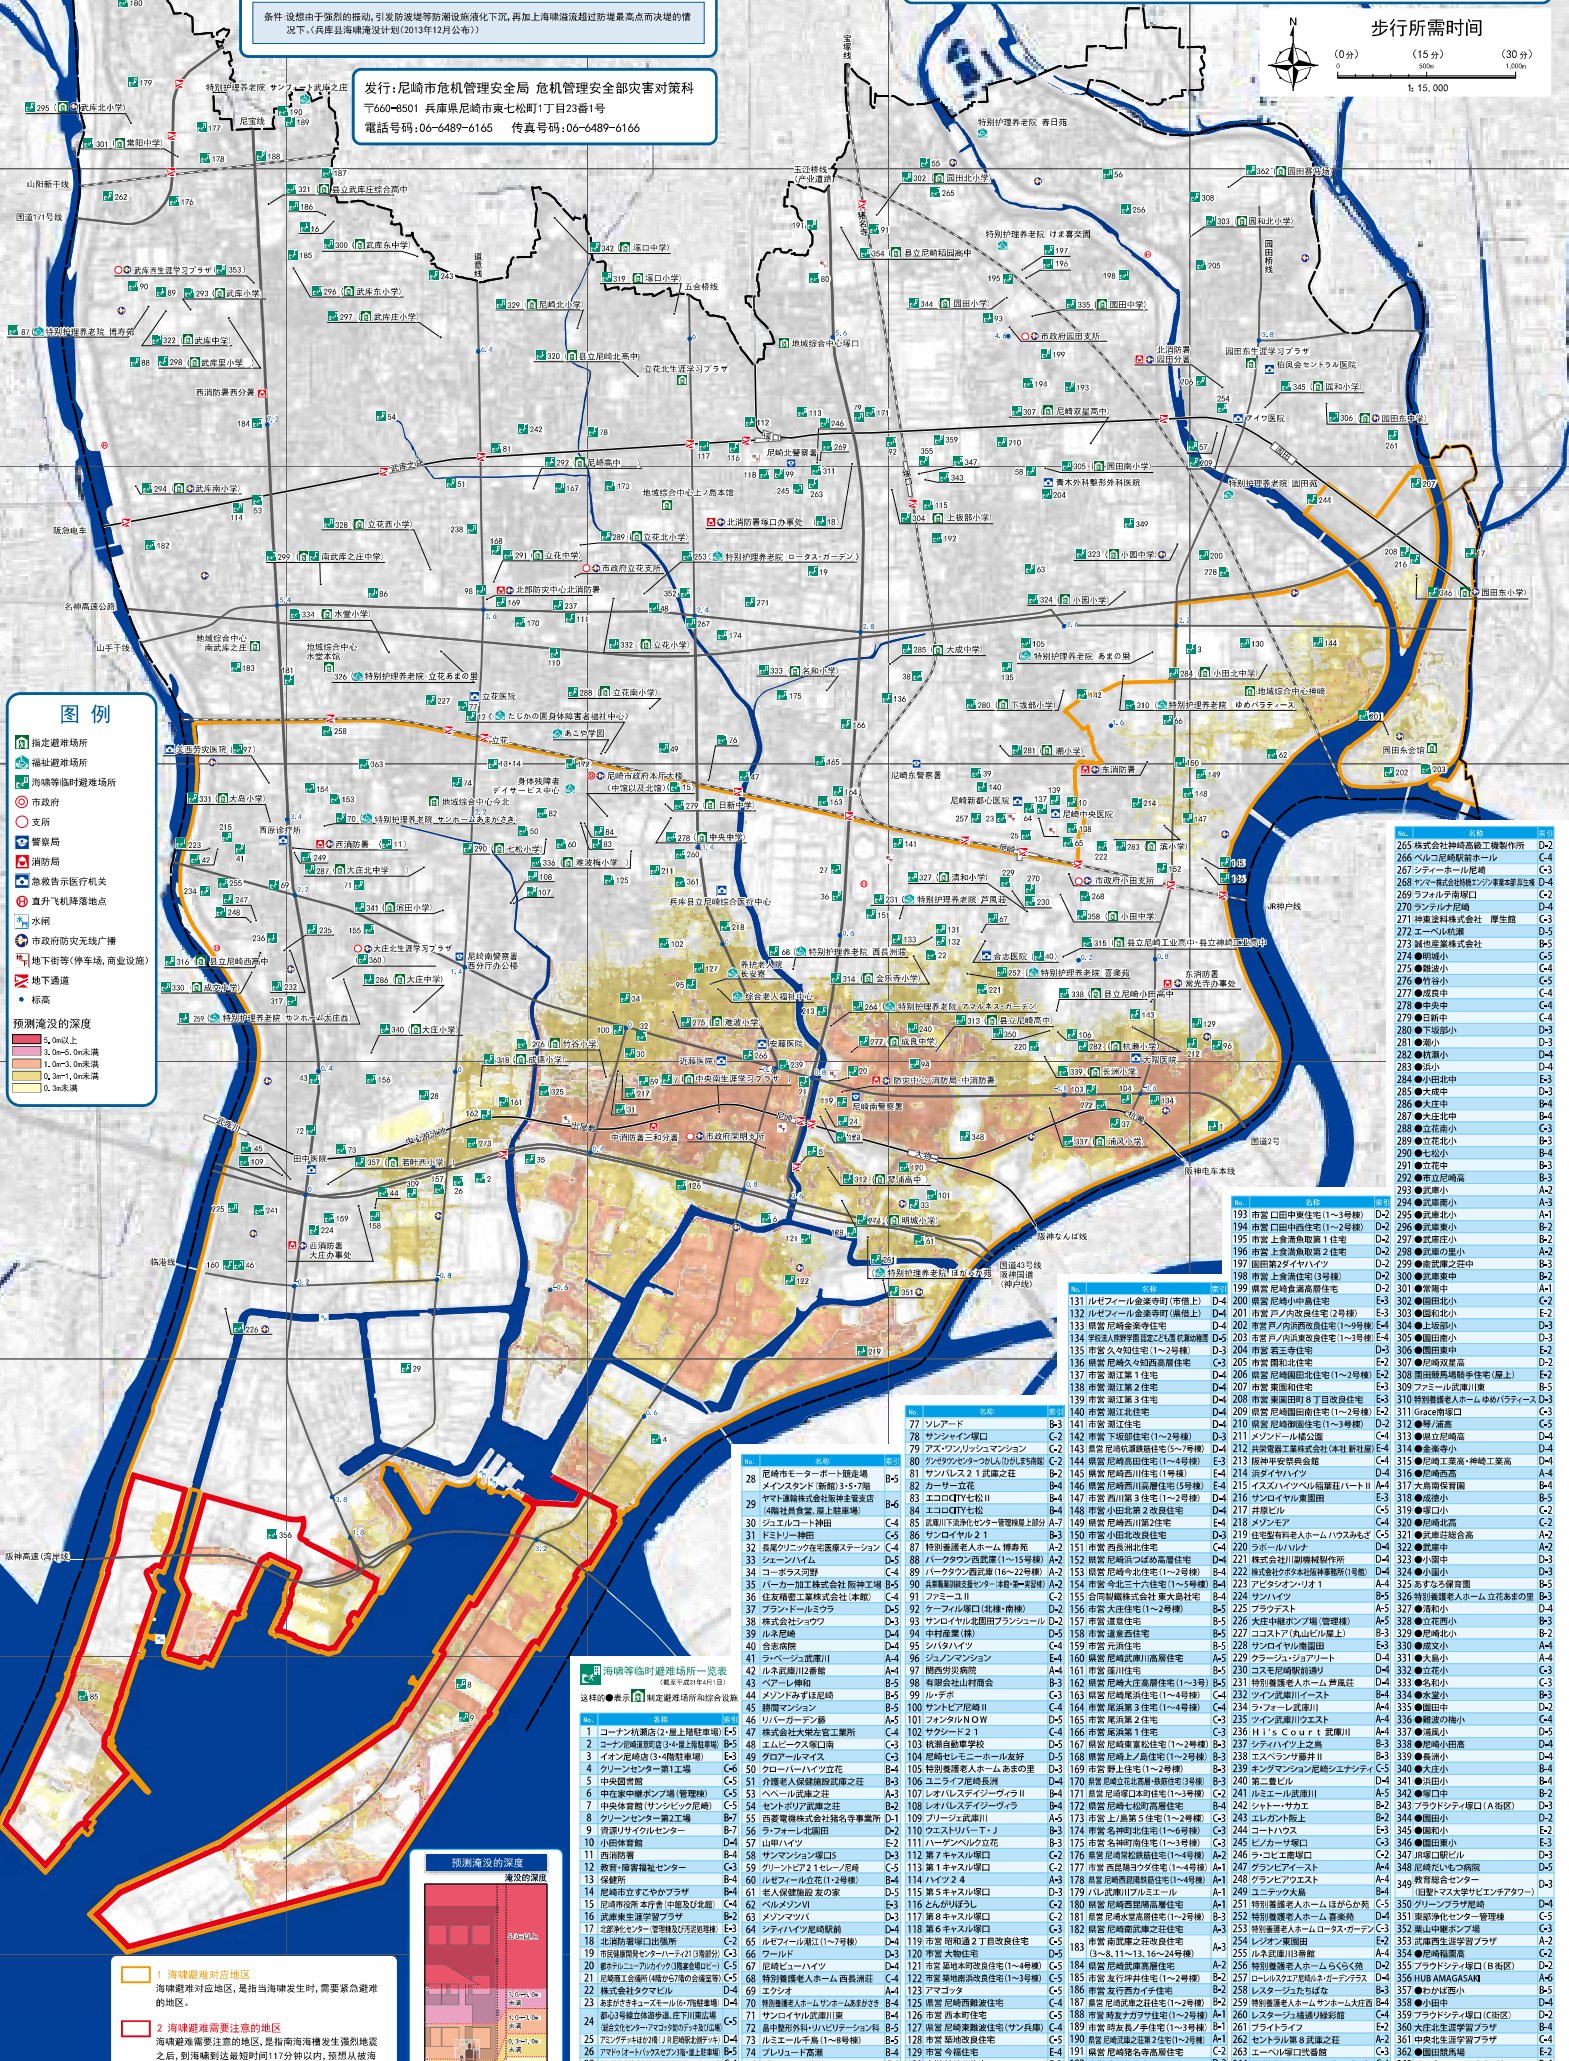

※ 尼崎市 海啸灾害预测图

这张图标识了,如果南海海槽发生强烈大地震引起海啸所造成的淹没范围和淹没深度。信息,在实际发生水灾时,发生淹没的范围有可能超出设想区域并且淹没深度更深,请确认自己家周围的海啸预测时的避难场所的位置。

条件:设想由于强烈的振动,引发防波堤等防波设施液化下沉,再加上海啸浪高超过防波堤最高点而决堤的情况下。(兵庫県海防画设计(2013年12月公布))

发行:尼崎市危机管理安全局 危机管理安全对策科
〒660-8501 兵庫県尼崎市東七松町丁23番1号
電話/ファクス:06-6489-6165 传真号码:06-6489-6166

我家的防灾备忘录

根据这张图确认避难场所以及避难路线,并与家庭成员确认之后,记入备忘录。

我家的避难场所

避难时的注意事项

步行所需时间

指定避难场所

- 131 大蔵小学校
- 223 西原小学校
- 224 立花南小学校
- 225 立花北小学校
- 226 立花南小学校
- 227 立花南小学校
- 228 立花南小学校
- 229 立花南小学校
- 230 立花南小学校
- 231 立花南小学校
- 232 立花南小学校
- 233 立花南小学校
- 234 立花南小学校
- 235 立花南小学校
- 236 立花南小学校
- 237 立花南小学校
- 238 立花南小学校
- 239 立花南小学校
- 240 立花南小学校
- 241 立花南小学校
- 242 立花南小学校
- 243 立花南小学校
- 244 立花南小学校
- 245 立花南小学校
- 246 立花南小学校
- 247 立花南小学校
- 248 立花南小学校
- 249 立花南小学校
- 250 立花南小学校
- 251 立花南小学校
- 252 立花南小学校
- 253 立花南小学校
- 254 立花南小学校
- 255 立花南小学校
- 256 立花南小学校
- 257 立花南小学校
- 258 立花南小学校
- 259 立花南小学校
- 260 立花南小学校
- 261 立花南小学校
- 262 立花南小学校
- 263 立花南小学校
- 264 立花南小学校
- 265 立花南小学校
- 266 立花南小学校
- 267 立花南小学校
- 268 立花南小学校
- 269 立花南小学校
- 270 立花南小学校
- 271 立花南小学校
- 272 立花南小学校
- 273 立花南小学校
- 274 立花南小学校
- 275 立花南小学校
- 276 立花南小学校
- 277 立花南小学校
- 278 立花南小学校
- 279 立花南小学校
- 280 立花南小学校
- 281 立花南小学校
- 282 立花南小学校
- 283 立花南小学校
- 284 立花南小学校
- 285 立花南小学校
- 286 立花南小学校
- 287 立花南小学校
- 288 立花南小学校
- 289 立花南小学校
- 290 立花南小学校
- 291 立花南小学校
- 292 立花南小学校
- 293 立花南小学校
- 294 立花南小学校
- 295 立花南小学校
- 296 立花南小学校
- 297 立花南小学校
- 298 立花南小学校
- 299 立花南小学校
- 300 立花南小学校
- 301 立花南小学校
- 302 立花南小学校
- 303 立花南小学校
- 304 立花南小学校
- 305 立花南小学校
- 306 立花南小学校
- 307 立花南小学校
- 308 立花南小学校
- 309 立花南小学校
- 310 立花南小学校
- 311 立花南小学校
- 312 立花南小学校
- 313 立花南小学校
- 314 立花南小学校
- 315 立花南小学校
- 316 立花南小学校
- 317 立花南小学校
- 318 立花南小学校
- 319 立花南小学校
- 320 立花南小学校
- 321 立花南小学校
- 322 立花南小学校
- 323 立花南小学校
- 324 立花南小学校
- 325 立花南小学校
- 326 立花南小学校
- 327 立花南小学校
- 328 立花南小学校
- 329 立花南小学校
- 330 立花南小学校
- 331 立花南小学校
- 332 立花南小学校
- 333 立花南小学校
- 334 立花南小学校
- 335 立花南小学校
- 336 立花南小学校
- 337 立花南小学校
- 338 立花南小学校
- 339 立花南小学校
- 340 立花南小学校
- 341 立花南小学校
- 342 立花南小学校
- 343 立花南小学校
- 344 立花南小学校
- 345 立花南小学校
- 346 立花南小学校
- 347 立花南小学校
- 348 立花南小学校
- 349 立花南小学校
- 350 立花南小学校
- 351 立花南小学校
- 352 立花南小学校
- 353 立花南小学校
- 354 立花南小学校
- 355 立花南小学校
- 356 立花南小学校
- 357 立花南小学校
- 358 立花南小学校
- 359 立花南小学校
- 360 立花南小学校
- 361 立花南小学校
- 362 立花南小学校
- 363 立花南小学校
- 364 立花南小学校
- 365 立花南小学校
- 366 立花南小学校
- 367 立花南小学校
- 368 立花南小学校
- 369 立花南小学校
- 370 立花南小学校
- 371 立花南小学校
- 372 立花南小学校
- 373 立花南小学校
- 374 立花南小学校
- 375 立花南小学校
- 376 立花南小学校
- 377 立花南小学校
- 378 立花南小学校
- 379 立花南小学校
- 380 立花南小学校
- 381 立花南小学校
- 382 立花南小学校
- 383 立花南小学校
- 384 立花南小学校
- 385 立花南小学校
- 386 立花南小学校
- 387 立花南小学校
- 388 立花南小学校
- 389 立花南小学校
- 390 立花南小学校
- 391 立花南小学校
- 392 立花南小学校
- 393 立花南小学校
- 394 立花南小学校
- 395 立花南小学校
- 396 立花南小学校
- 397 立花南小学校
- 398 立花南小学校
- 399 立花南小学校
- 400 立花南小学校

© 2013 兵庫県危機管理安全局. 本図は、国土院提供のデータを用いて作成されたものであり、国土院の責任に帰せらる。本図の表示は、国土院の責任に帰せらる。本図の表示は、国土院の責任に帰せらる。