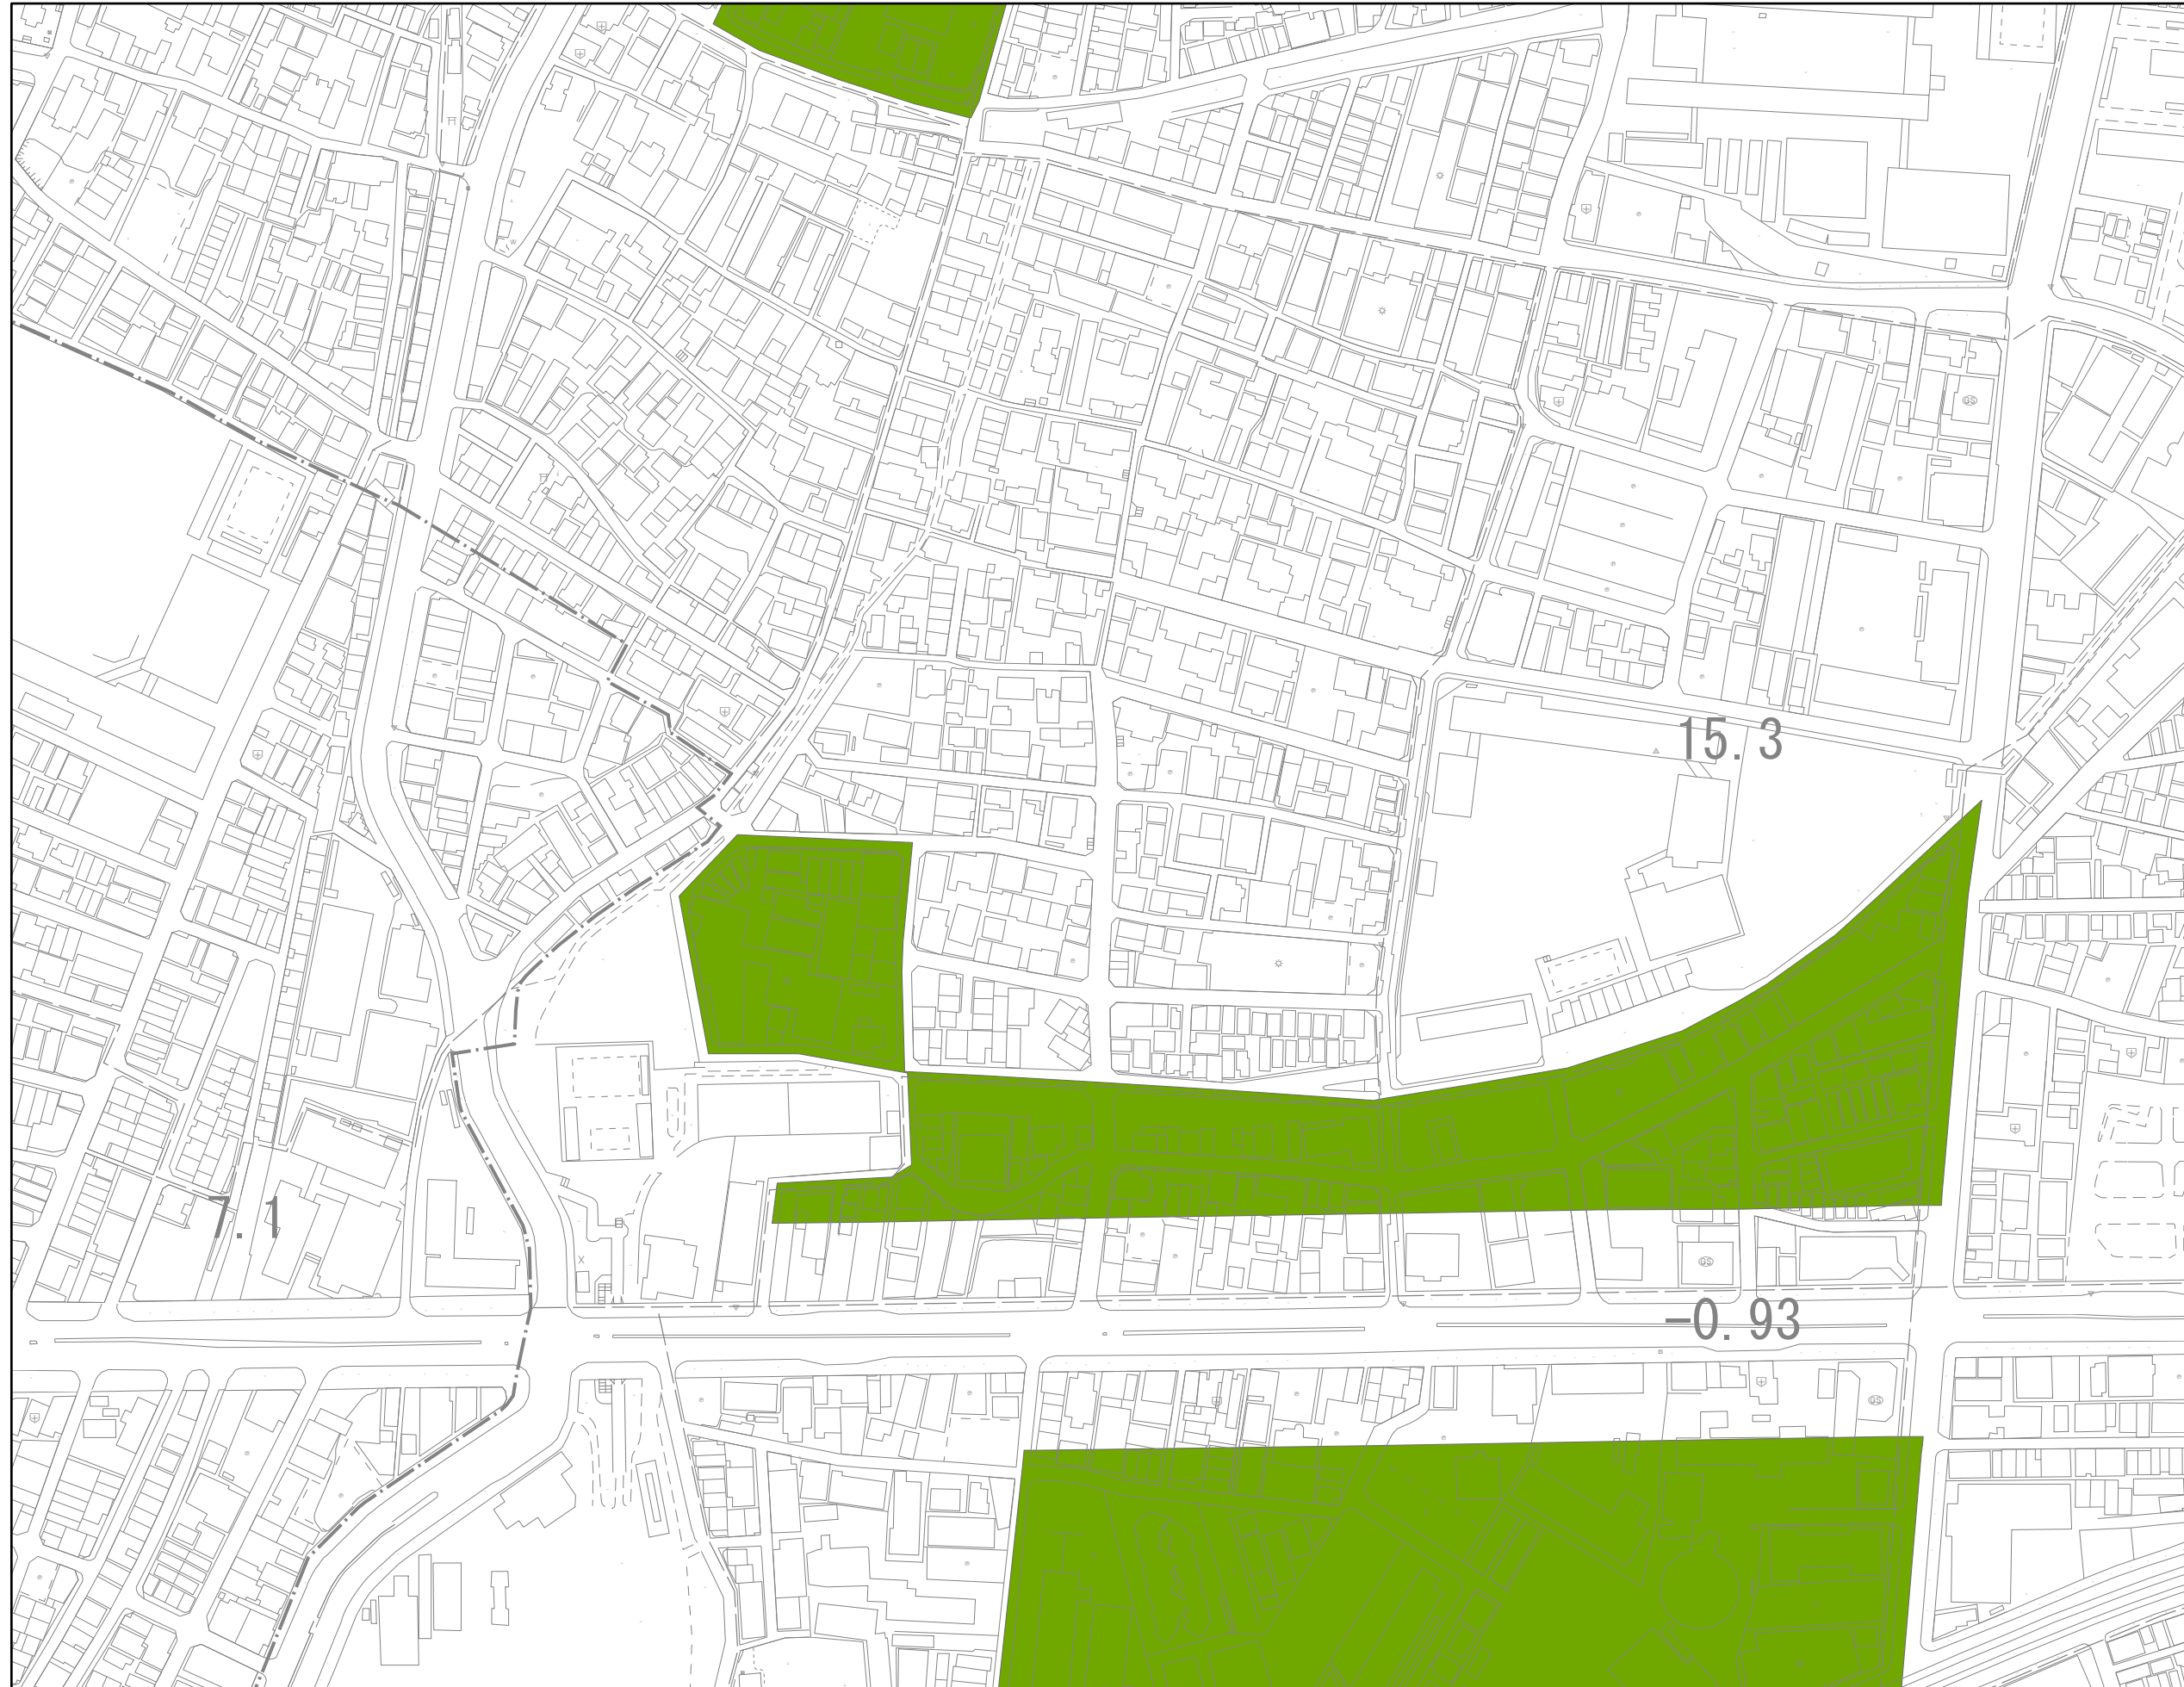

特別用途地区 変更計画図1

1:2,500

-  中央・三和商店街特別用途地区
-  住工共存型特別工業地区
-  工業保全型特別工業地区
-  都市機能誘導特別用途地区
-  都心商業・業務特別用途地区

特別用途地区 変更計画図2

-  中央・三和商店街特別用途地区
-  住工共存型特別工業地区
-  工業保全型特別工業地区
-  都市機能誘導特別用途地区
-  都心商業・業務特別用途地区

特別用途地区 変更計画図3

N
1:2,500

- 中央・三和商店街特別用途地区
- 住工共存型特別工業地区
- 工業保全型特別工業地区
- 都市機能誘導特別用途地区
- 都心商業・業務特別用途地区