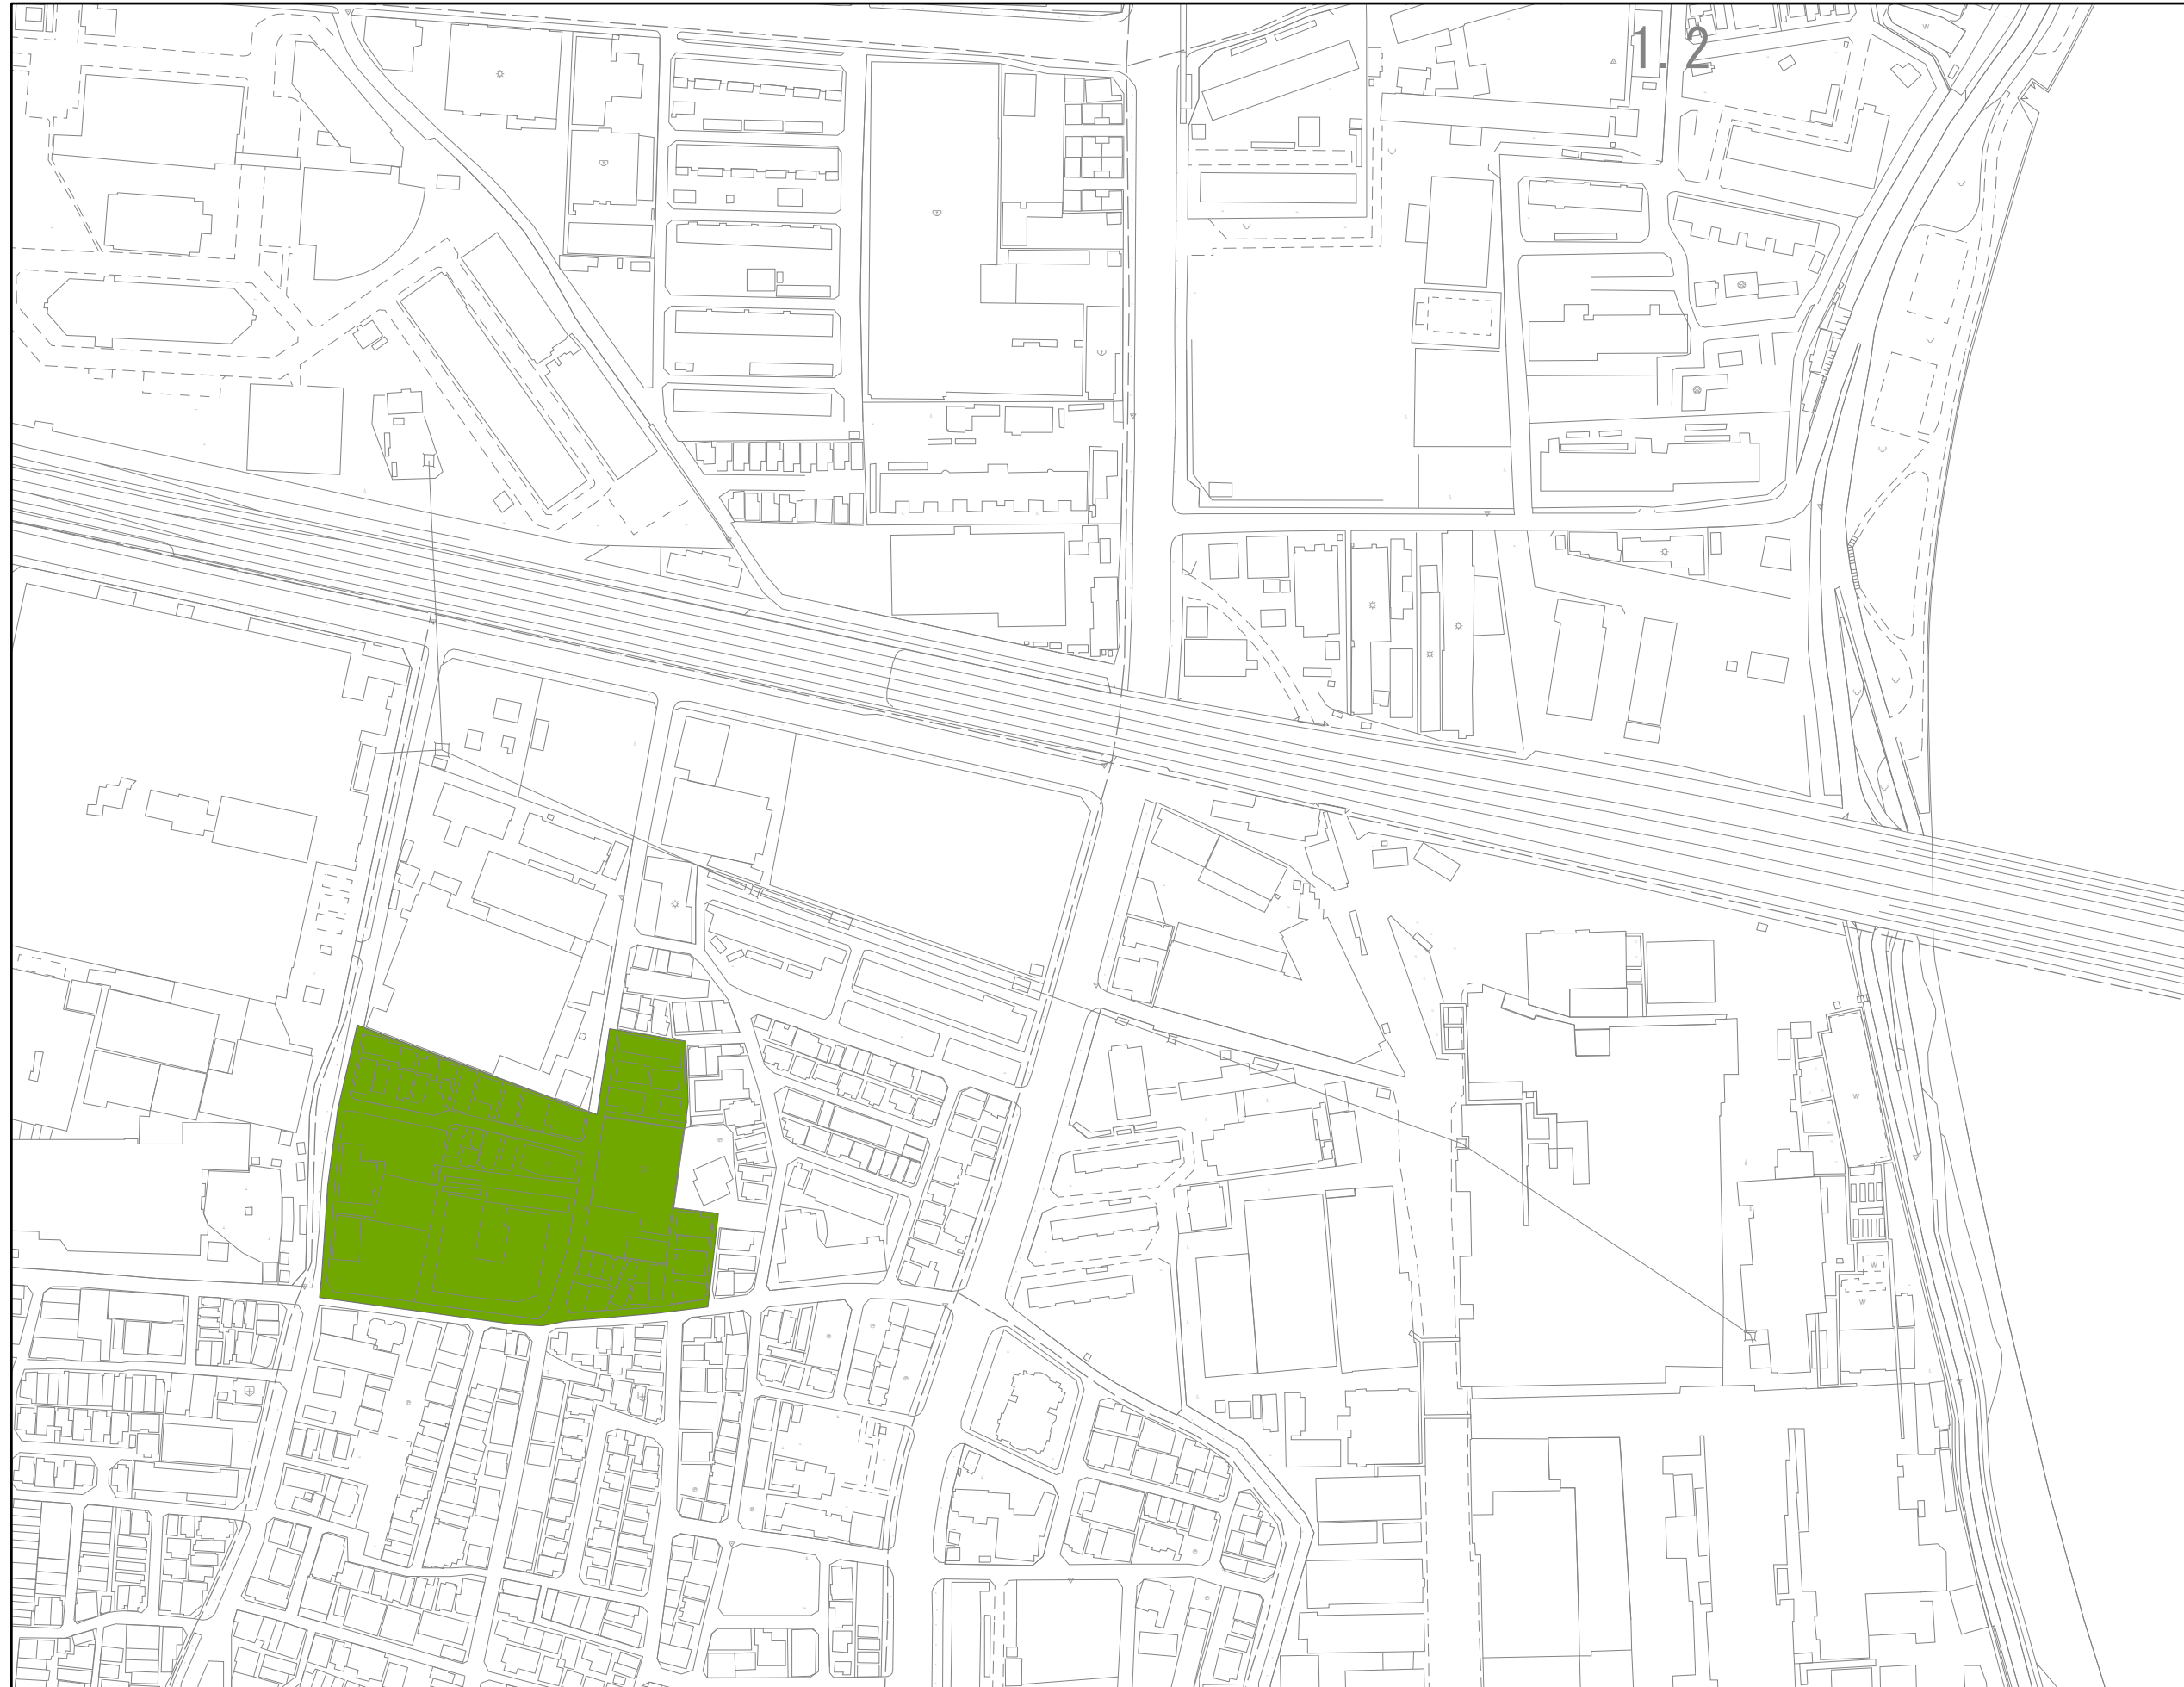

特別用途地区 変更計画図1

1:2,500

-  中央・三和商店街特別用途地区
-  住工共存型特別工業地区
-  工業保全型特別工業地区
-  都市機能誘導特別用途地区
-  都心商業・業務特別用途地区

特別用途地区 変更計画図2

-  中央・三和商店街特別用途地区
-  住工共存型特別工業地区
-  工業保全型特別工業地区
-  都市機能誘導特別用途地区
-  都心商業・業務特別用途地区

特別用途地区 変更計画図3

N
1:2,500

- 中央・三和商店街特別用途地区
- 住工共存型特別工業地区
- 工業保全型特別工業地区
- 都市機能誘導特別用途地区
- 都心商業・業務特別用途地区