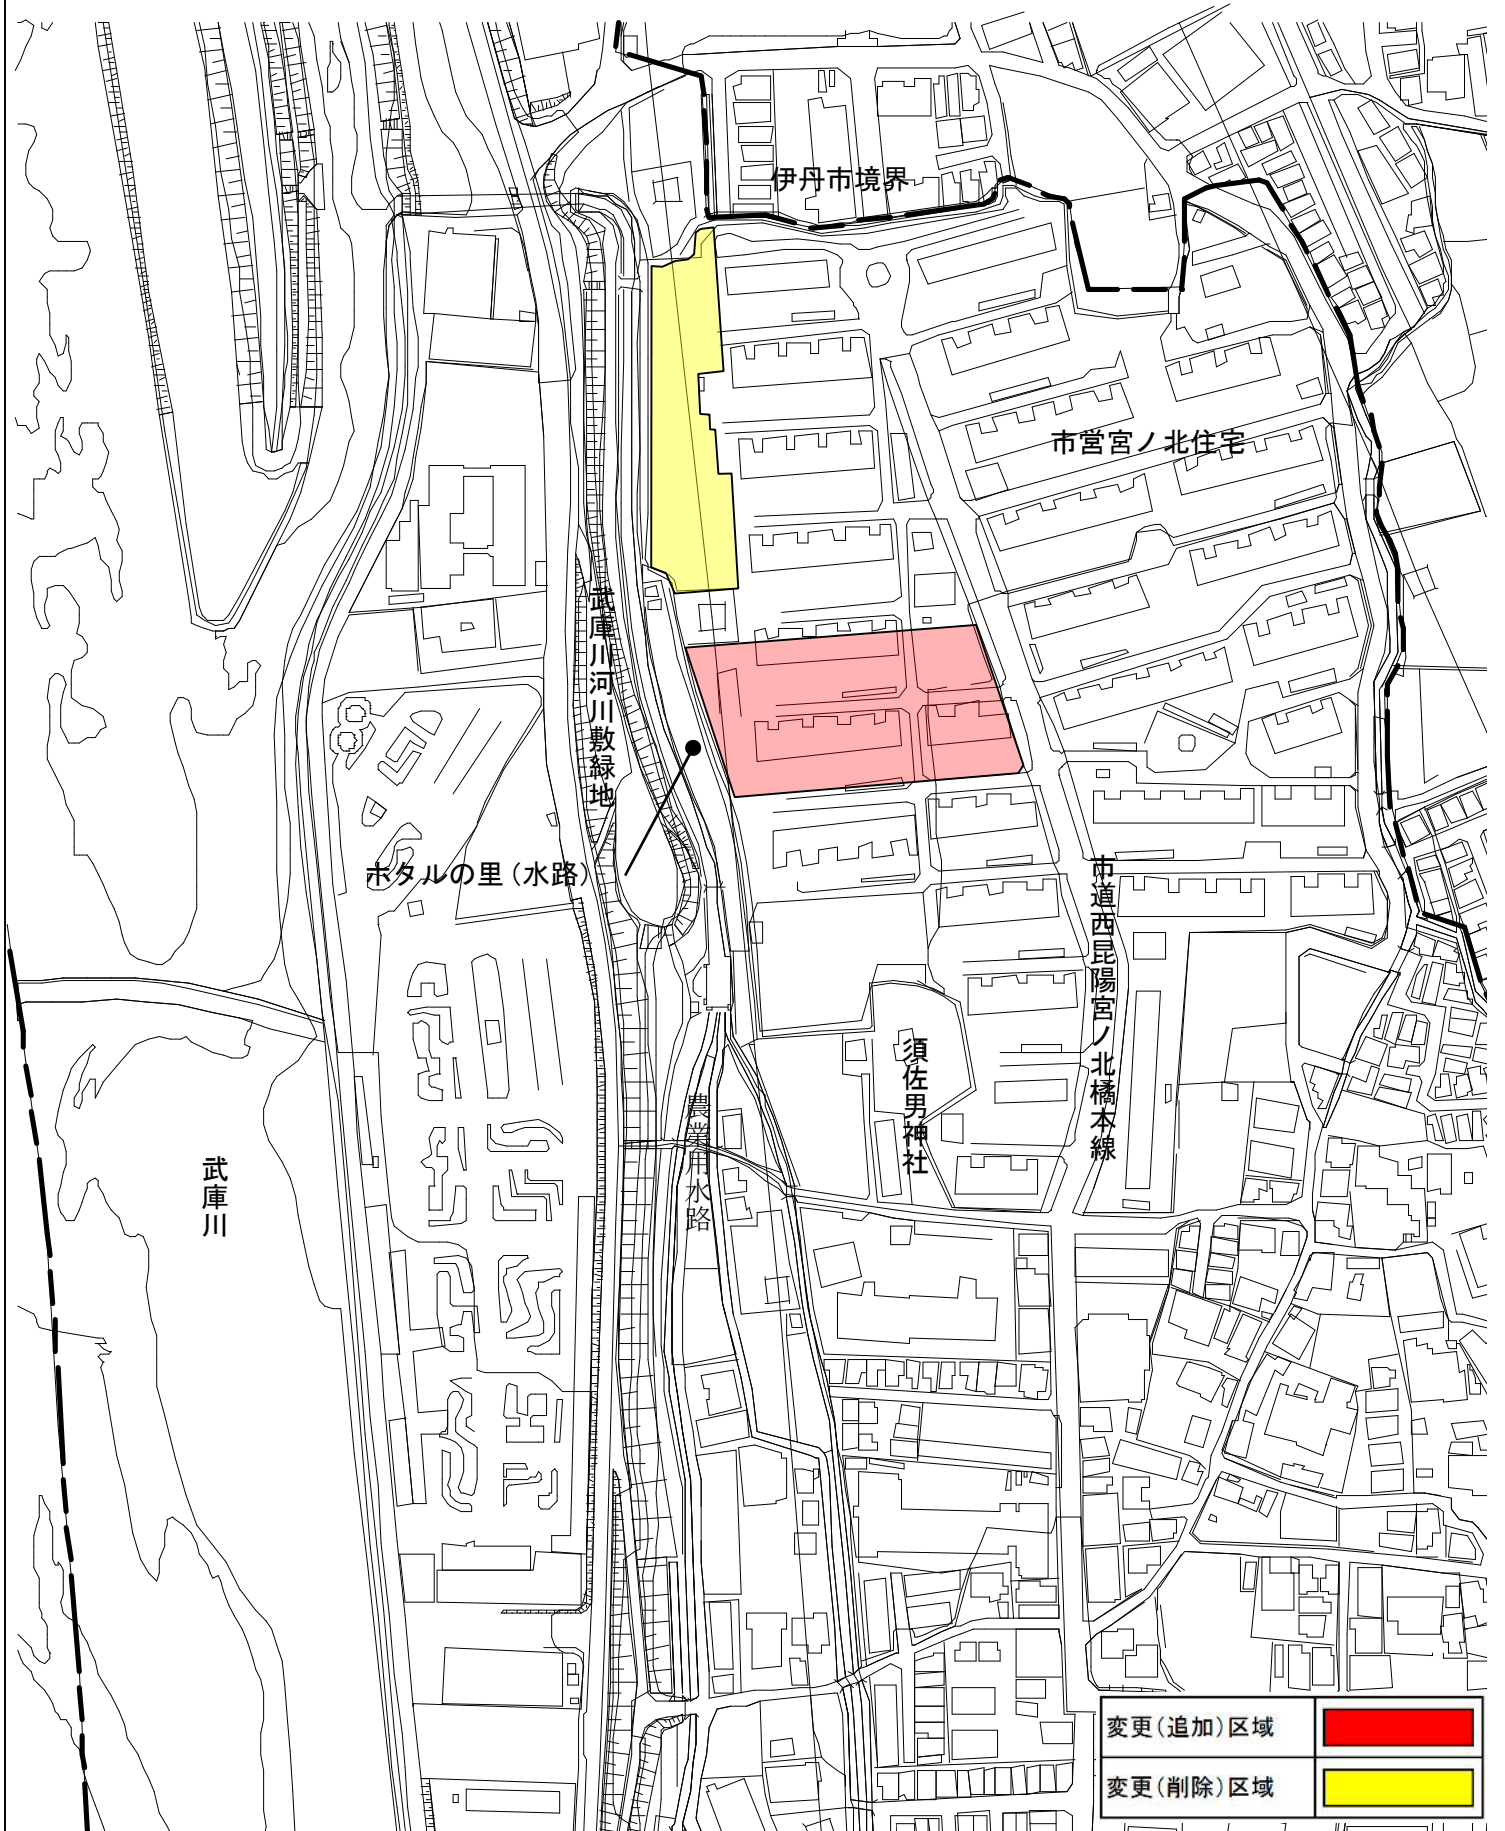

計画書

阪神間都市計画公園の変更（尼崎市決定）

都市計画公園中 2.2.4150 号宮の北公園を次のように変更する。

種別	名 称		位 置	面 積	備 考
	番 号	公 園 名			
街区公園	2.2.4150	宮の北公園	尼崎市西昆陽3丁目	約 0.50ha	広場、植栽、遊具 (面積及び区域の変更)

「区域は計画図表示のとおり」

理 由

別添理由書のとおり

理由書

市営宮ノ北住宅の建替事業に伴い、当該住宅用地におけるまちづくりの総合的な観点から土地利用を検討した結果、宮の北公園については、当該住宅用地のほぼ中央に整形に配置することにより、周辺も含めた地域住民が最も容易に利用できることとなり、住民の身近なレクリエーション活動やコミュニティ形成の場、災害時における一時避難地など、街区公園としての更なる機能強化が図られること、また、西側の武庫川河川敷緑地やホタルの生息する農業用水路（ホタルの里）、当該住宅敷地内の既存緑地など、周辺の豊かな自然環境との連続性に配慮したまちづくりができる。

こうしたことから、宮の北公園の面積及び区域を変更するものである。

計画図

阪神間都市計画公園の変更（尼崎市決定）

名称：2.2.4150 宮ノ北公園（街区公園）

縮尺 1 : 2,500

変更(追加)区域	
変更(削除)区域	

変更前後対照表

2.2.4150 号 宮の北公園