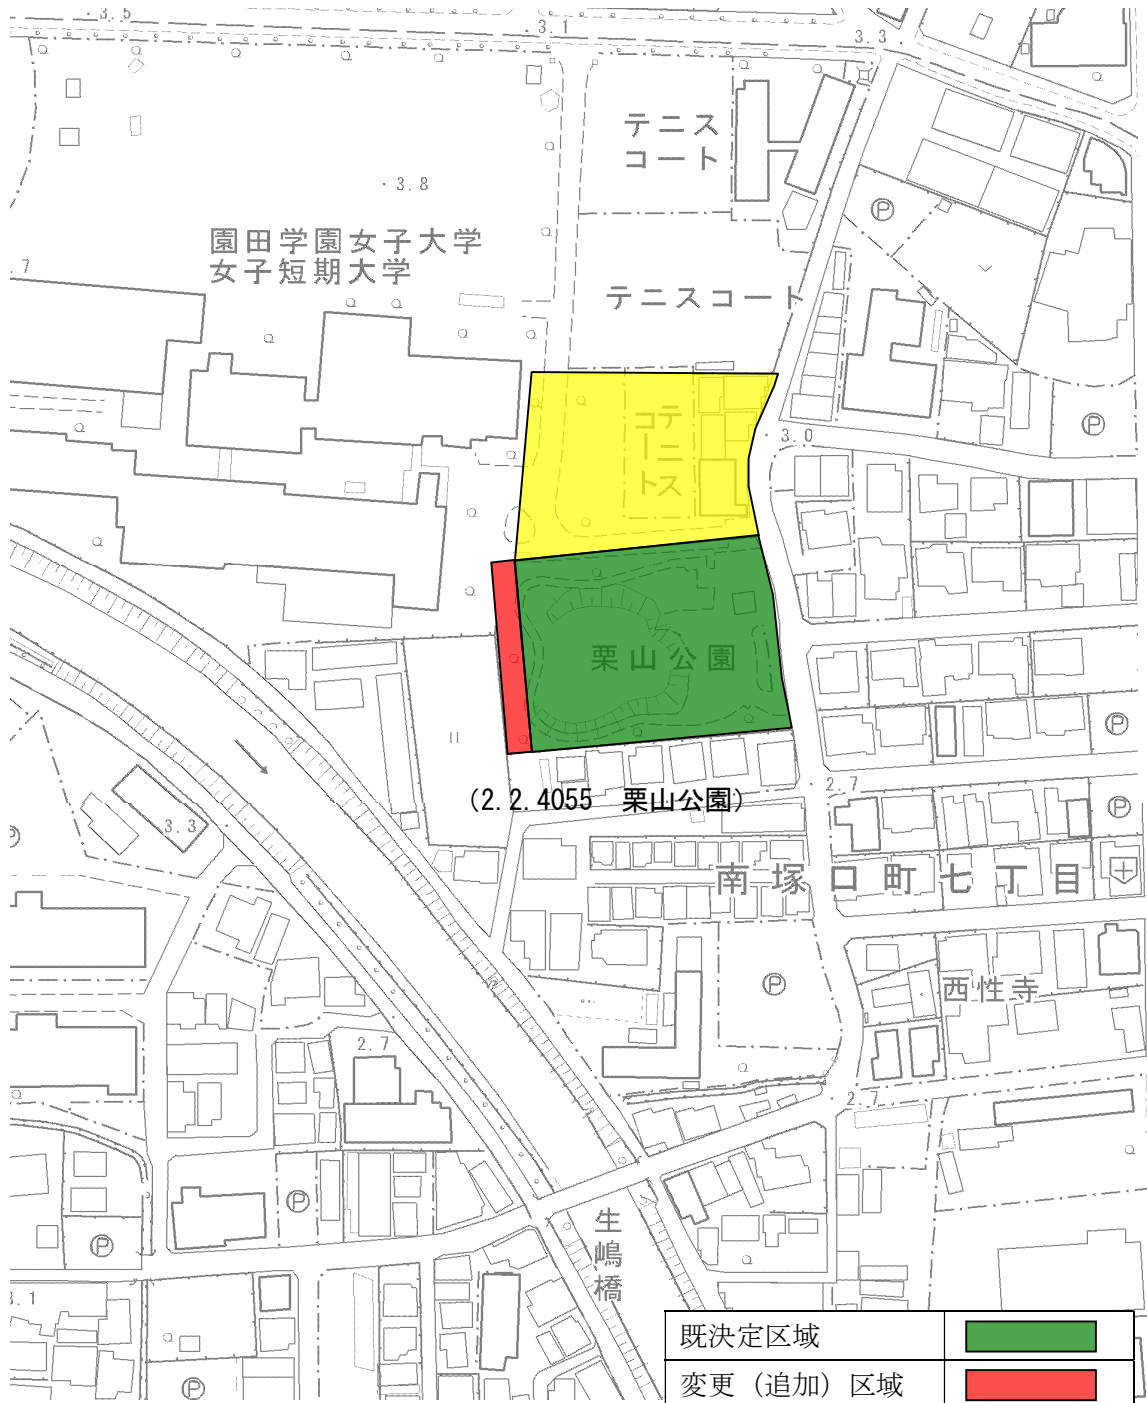

計画図

阪神間都市計画公園の変更（尼崎市決定）

名称：2. 2. 4055 栗山公園（街区公園）

縮尺 1:2,000

既決定区域	
変更（追加）区域	
変更（削除）区域