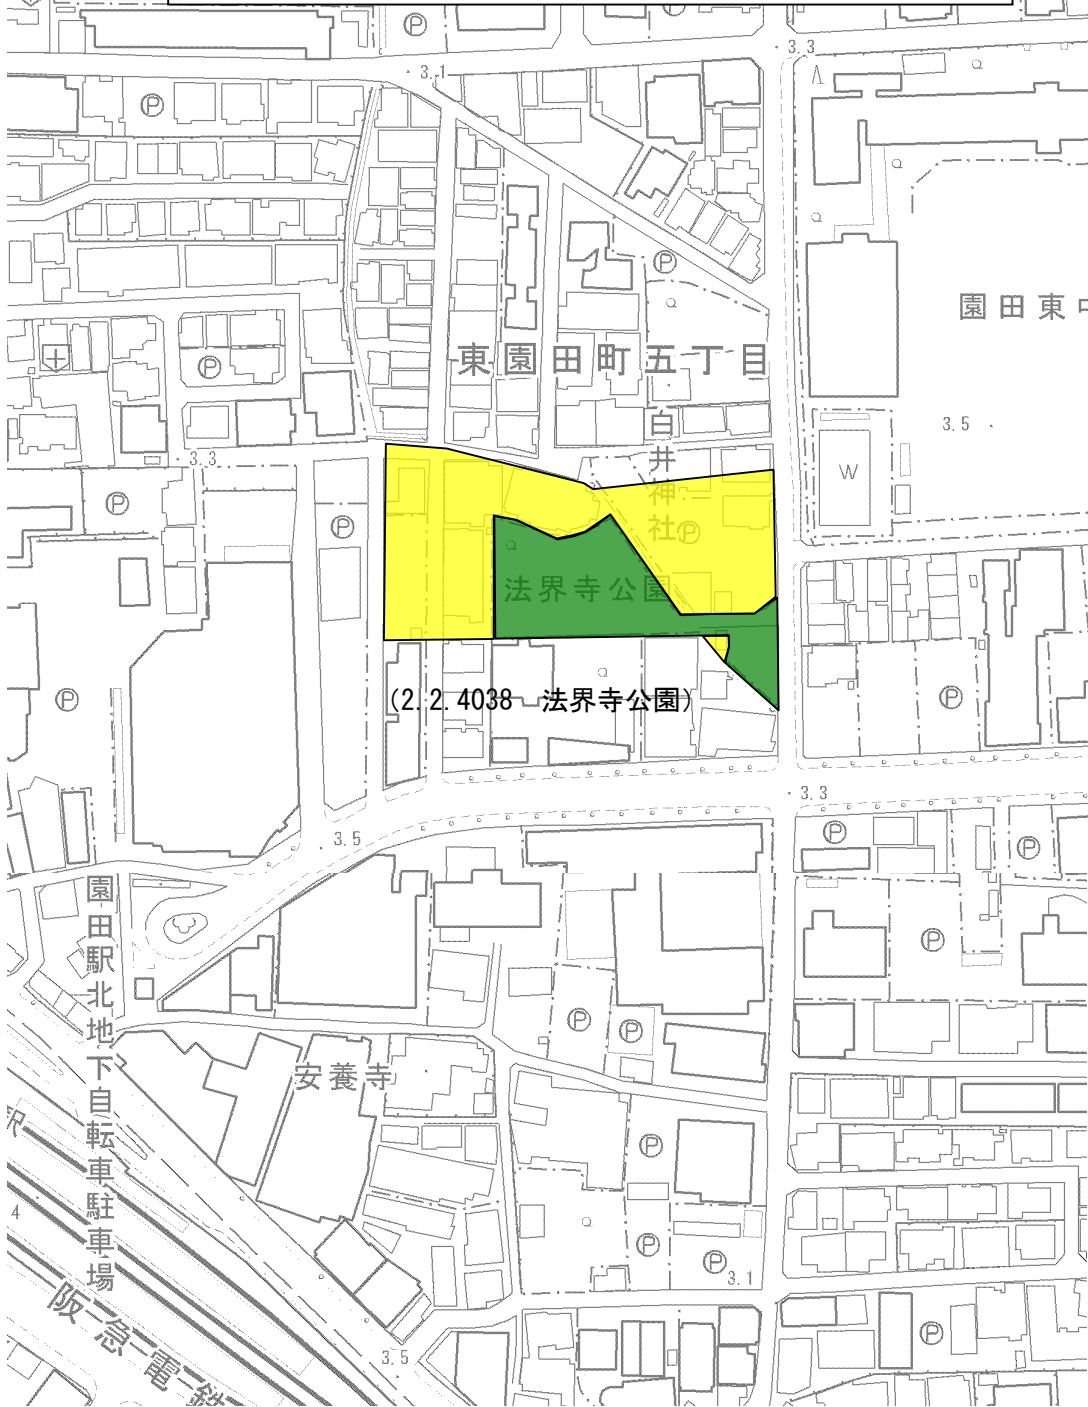

計画図

阪神間都市計画公園の変更（尼崎市決定）

名称：2.2.4023 春日公園（街区公園）

縮尺 1:2,000

既決定区域	
変更（削除）区域	

計画図

阪神間都市計画公園の変更（尼崎市決定）

名称：2.2.4032 松原公園（街区公園）

縮尺 1:2,000

既決定区域	
変更（削除）区域	

計画図

阪神間都市計画公園の変更（尼崎市決定）  
名称：2.2.4038 法界寺公園（街区公園）

縮尺 1:2,000

既決定区域	
変更（削除）区域	

計画図

阪神間都市計画公園の変更（尼崎市決定）

名称：2.2.4045 浜公園（街区公園）

縮尺 1:2,000

既決定区域

変更（削除）区域

計画図

阪神間都市計画公園の変更（尼崎市決定）

名称：2.2.4046 川田公園（街区公園）

縮尺 1:2,000