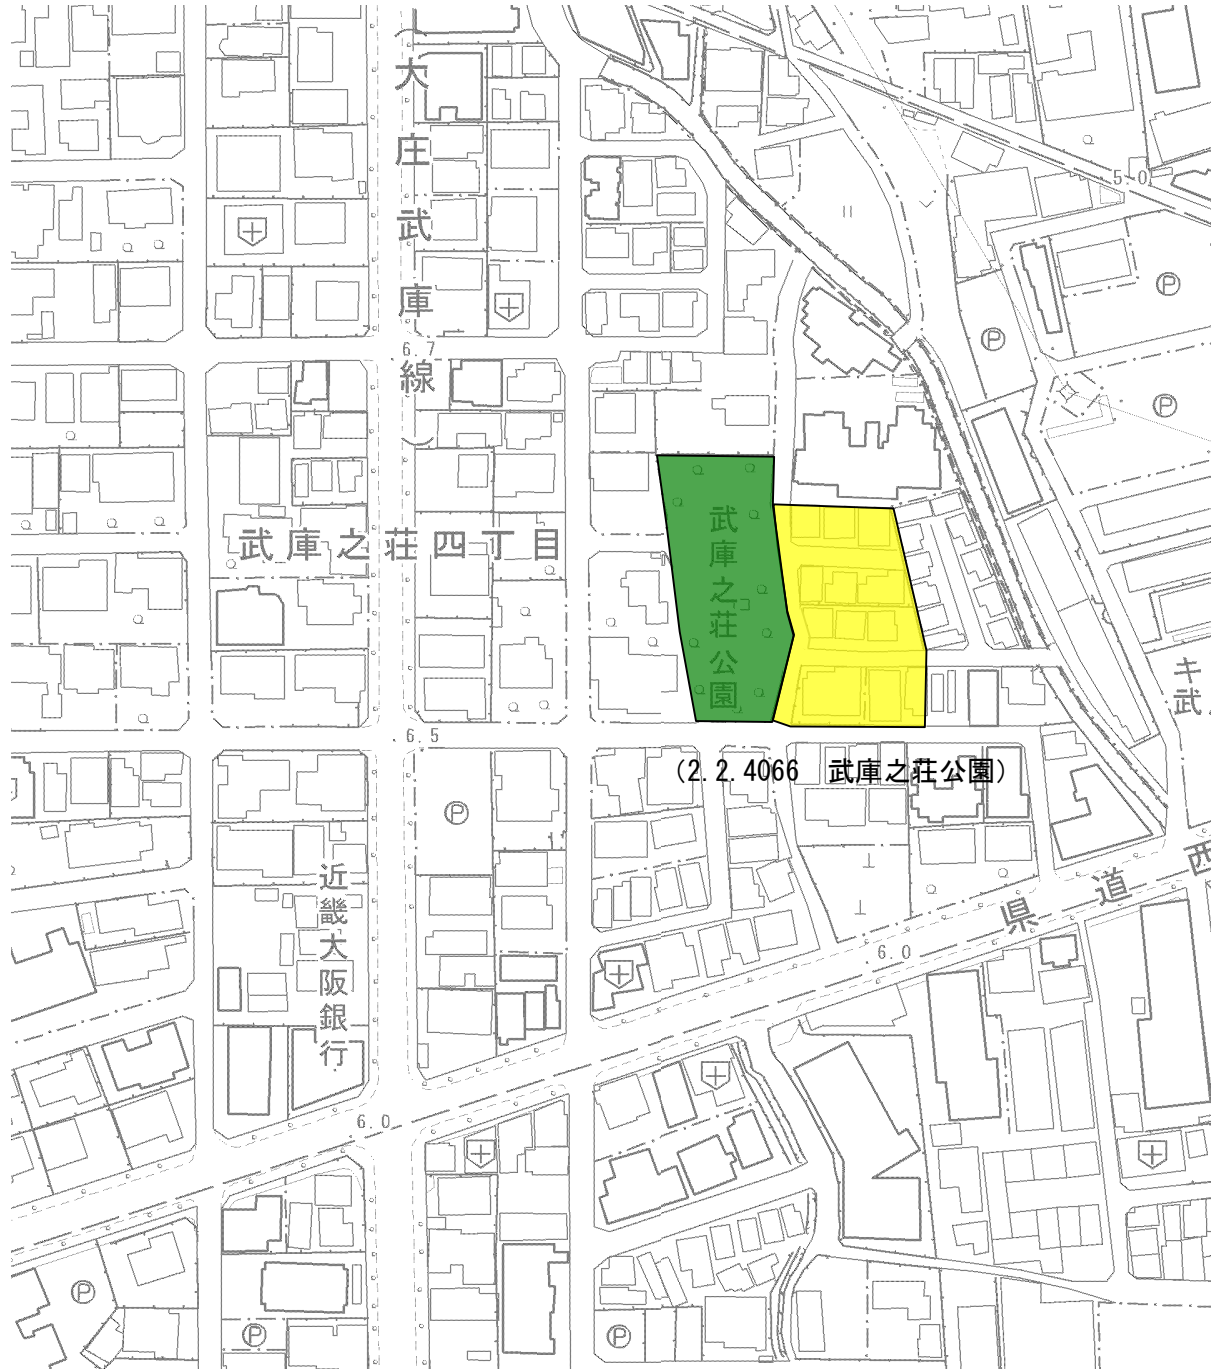

計画図

阪神間都市計画公園の変更（尼崎市決定）

名称：2. 2. 4066 武庫之荘公園（街区公園）

縮尺 1:2,000

既決定区域	
変更（削除）区域