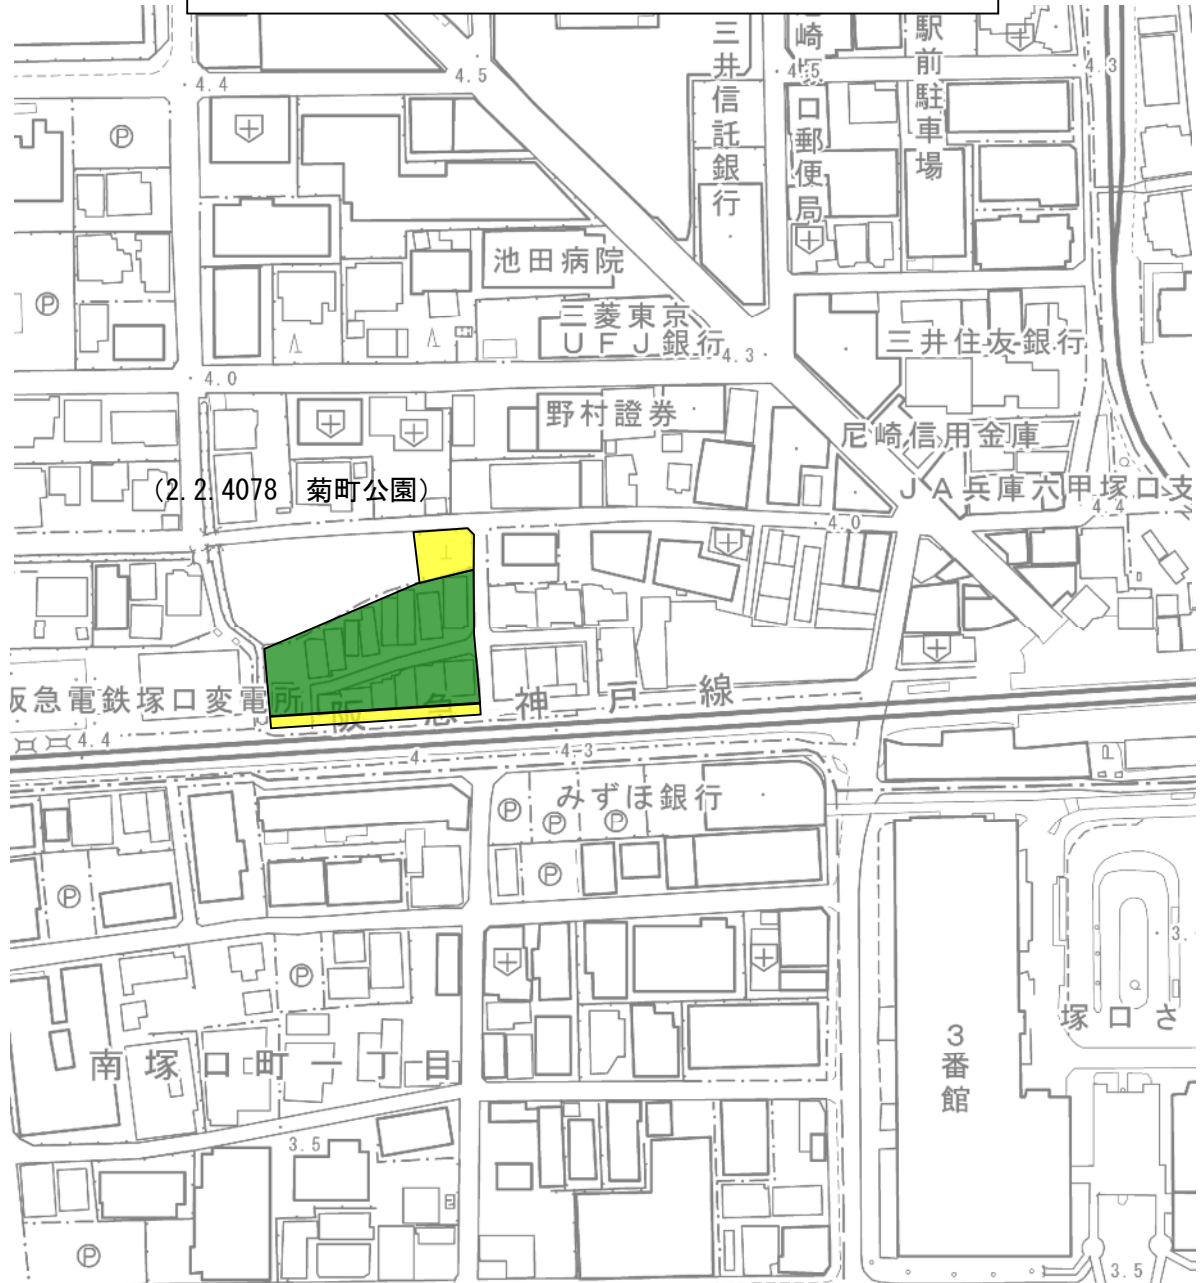

計画図

阪神間都市計画公園の変更（尼崎市決定）

名称：2.2.4070 時友西公園（街区公園）

縮尺 1:2,000

既決定区域	
変更（削除）区域	

計画図

阪神間都市計画公園の変更（尼崎市決定）

名称：2.2.4078 菊町公園（街区公園）

縮尺 1:2,000

既決定区域	
変更（削除）区域	

計画図

阪神間都市計画公園の変更（尼崎市決定）

名称：2.2.4082 上食満公園（街区公園）

縮尺 1:2,000

既決定区域	
変更（削除）区域	

計画図