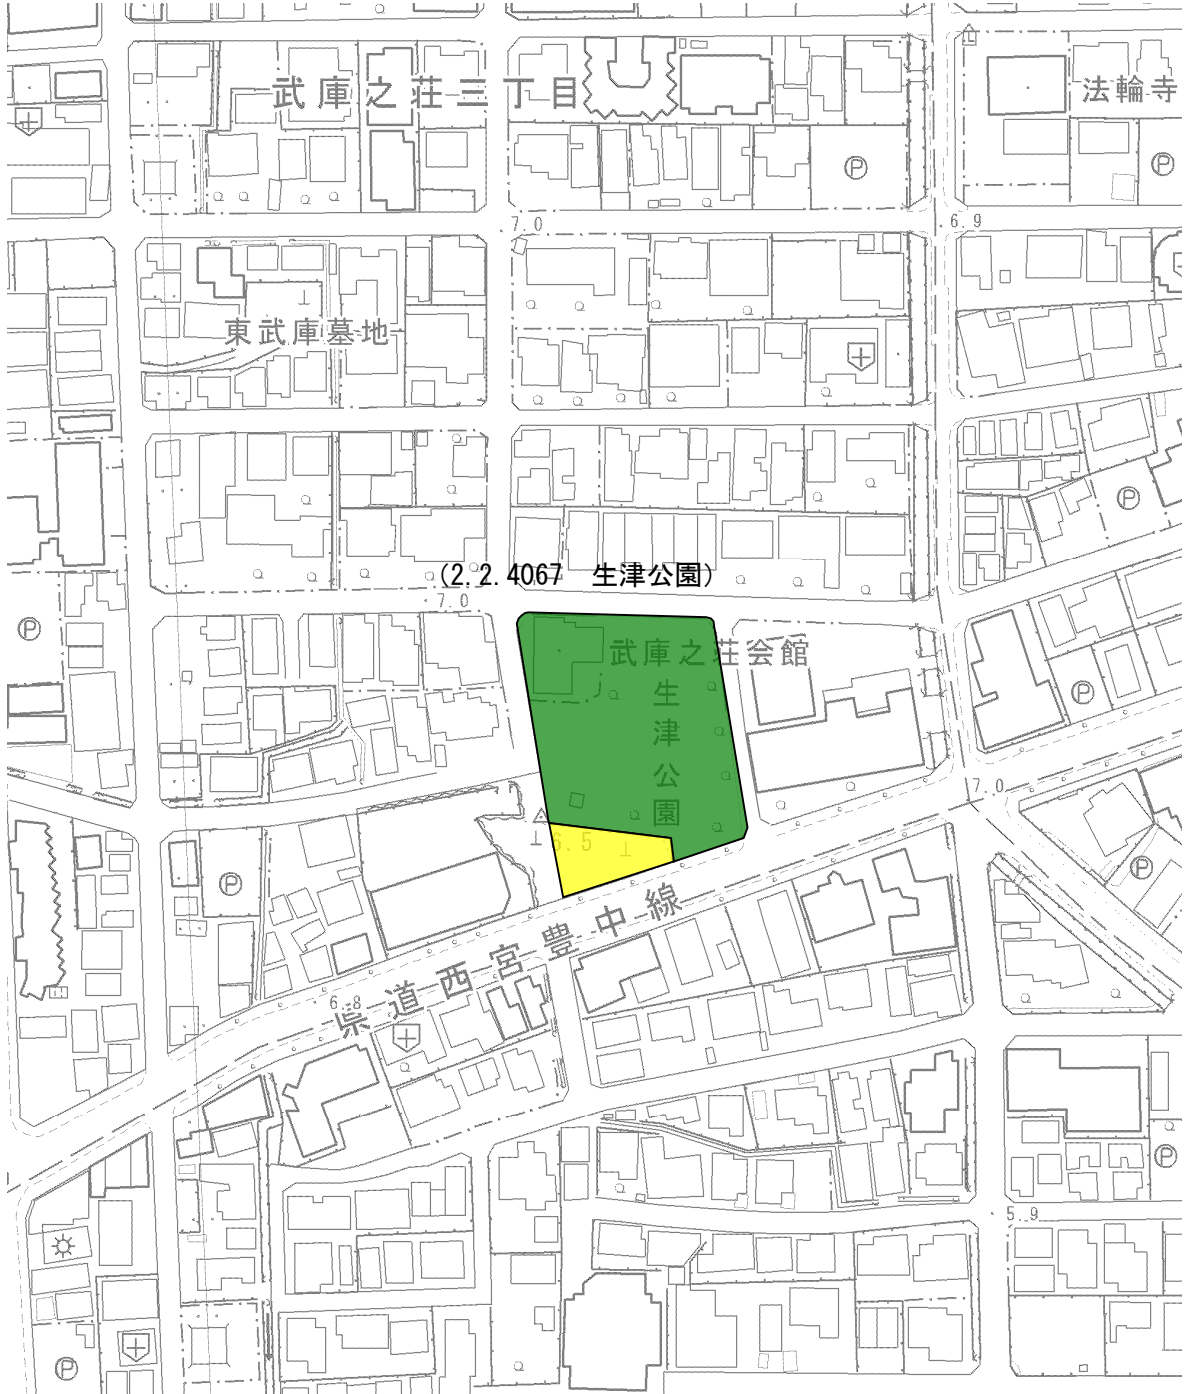

名称：2. 2. 4066 武庫之荘公園（街区公園）

縮尺 1:2,000

既決定区域	
変更（削除）区域	

計画図

阪神間都市計画公園の変更（尼崎市決定）

名称：2.2.4067 生津公園（街区公園）

縮尺 1:2,000

既決定区域	
変更（削除）区域	