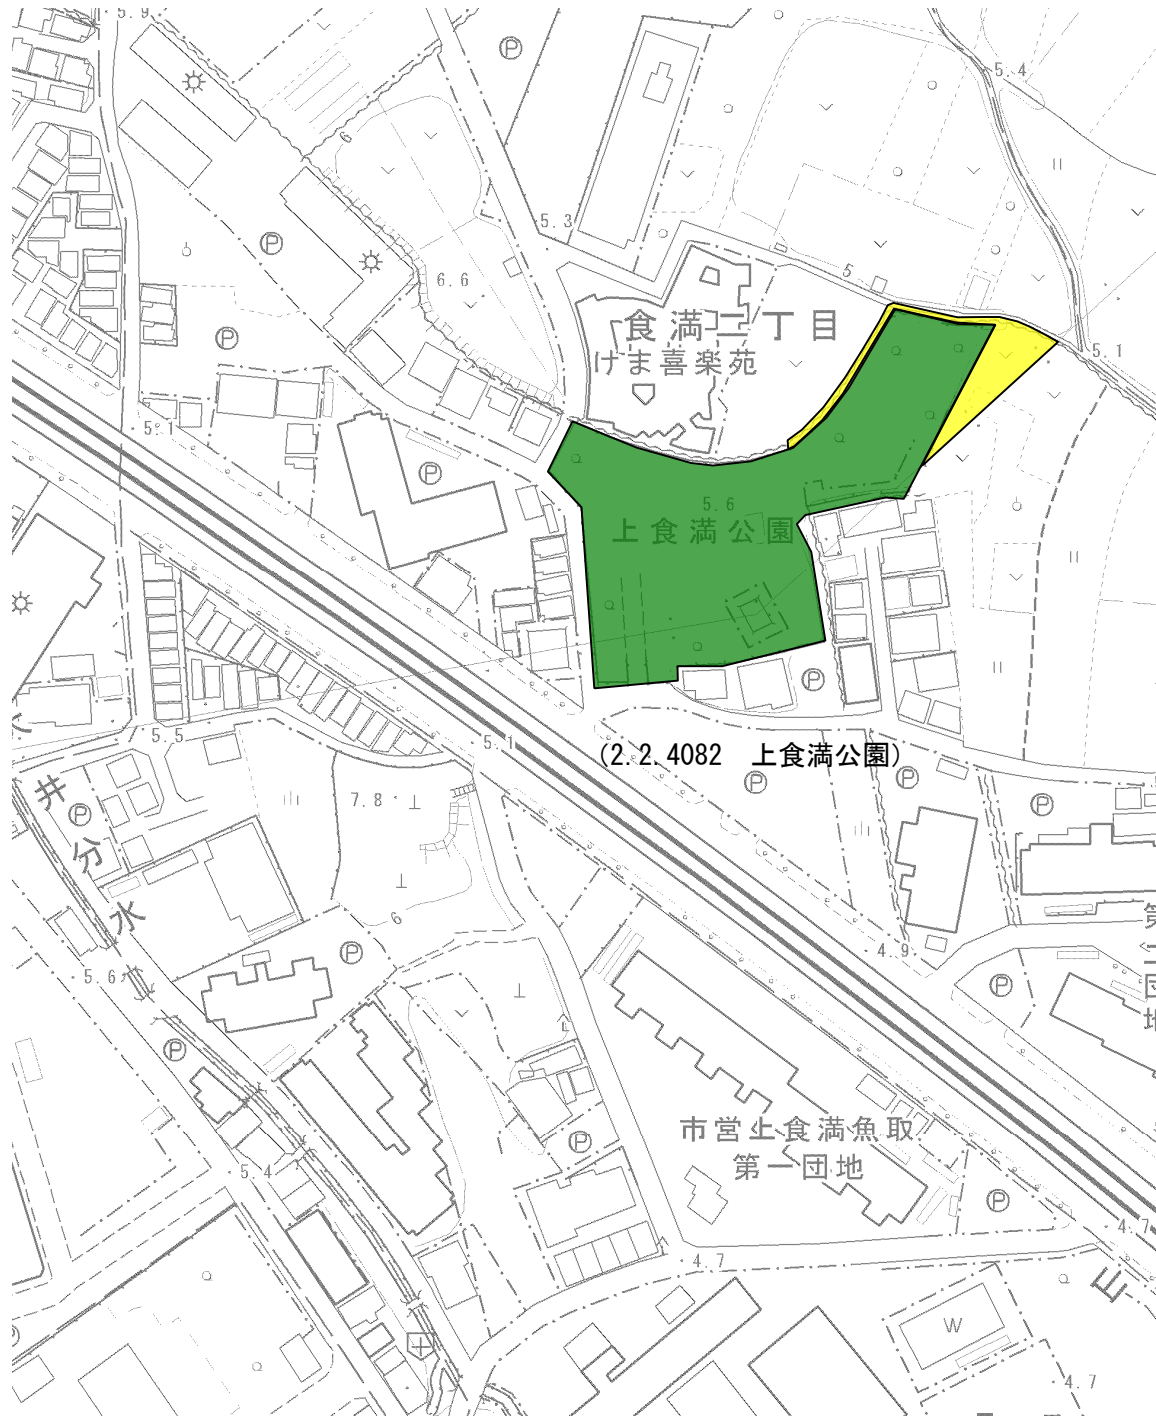

縮尺 1:2,000

既決定区域	
変更（削除）区域	

計画図

阪神間都市計画公園の変更（尼崎市決定）

名称：2.2.4082 上食満公園（街区公園）

縮尺 1:2,000

既決定区域	
変更（削除）区域	

計画図