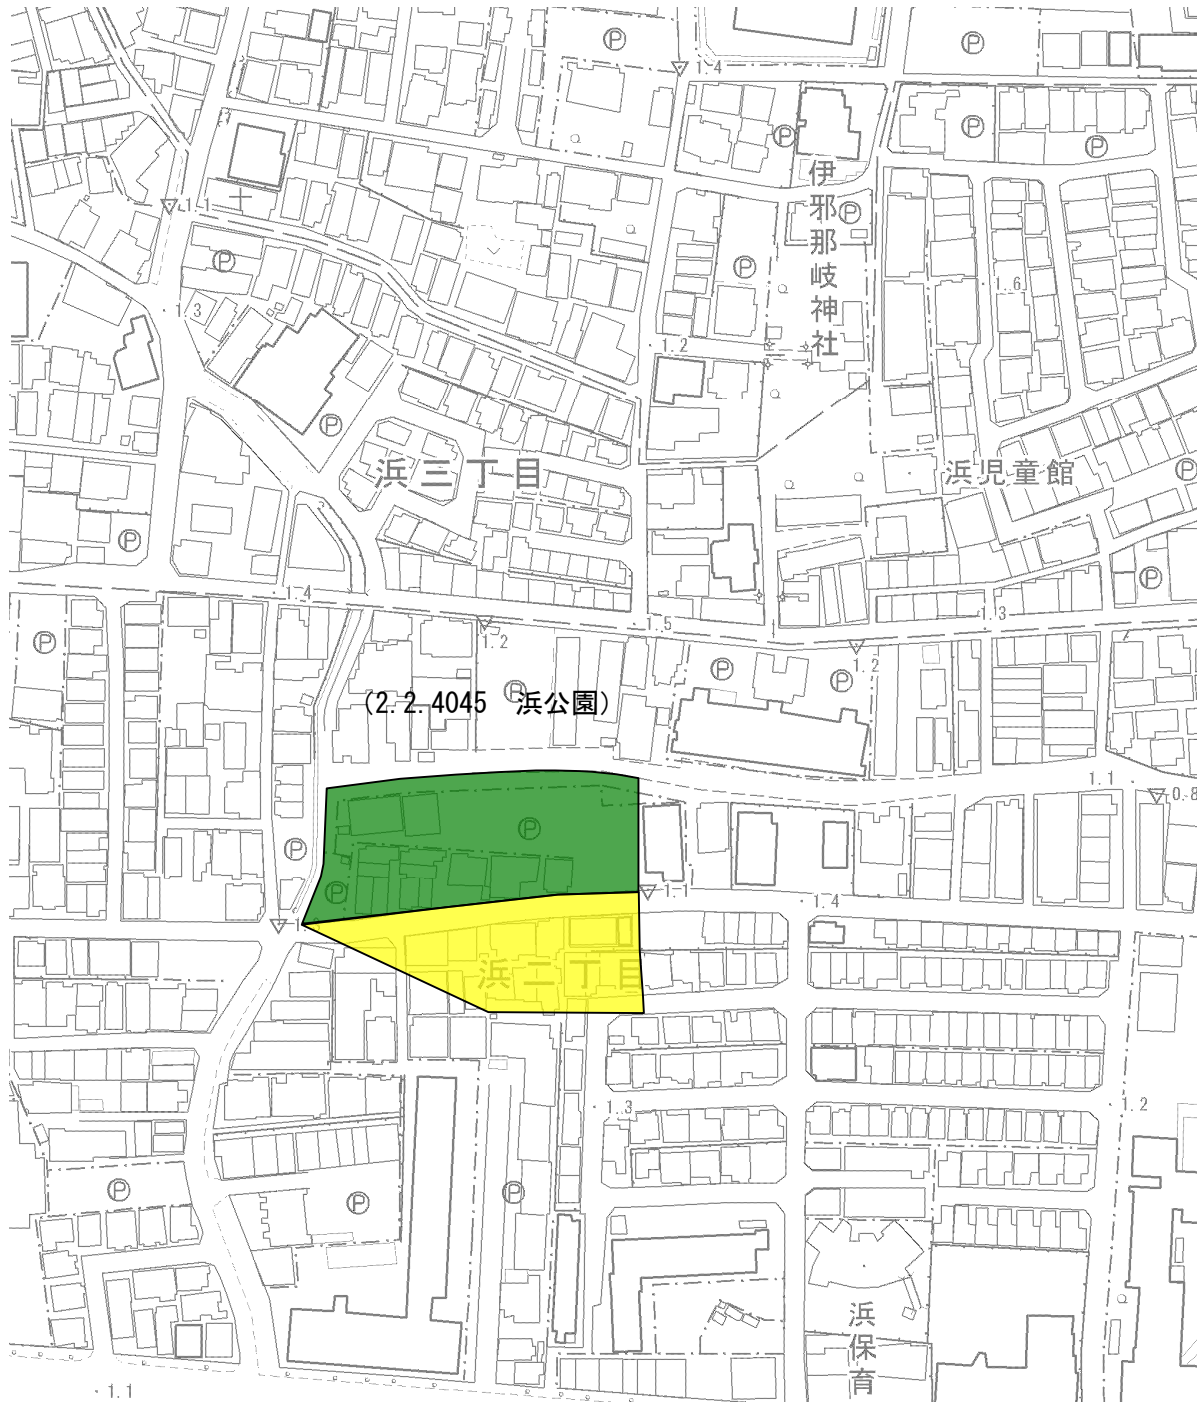

計画図

阪神間都市計画公園の変更（尼崎市決定）

名称：2.2.4045 浜公園（街区公園）

縮尺 1:2,000

既決定区域

変更（削除）区域