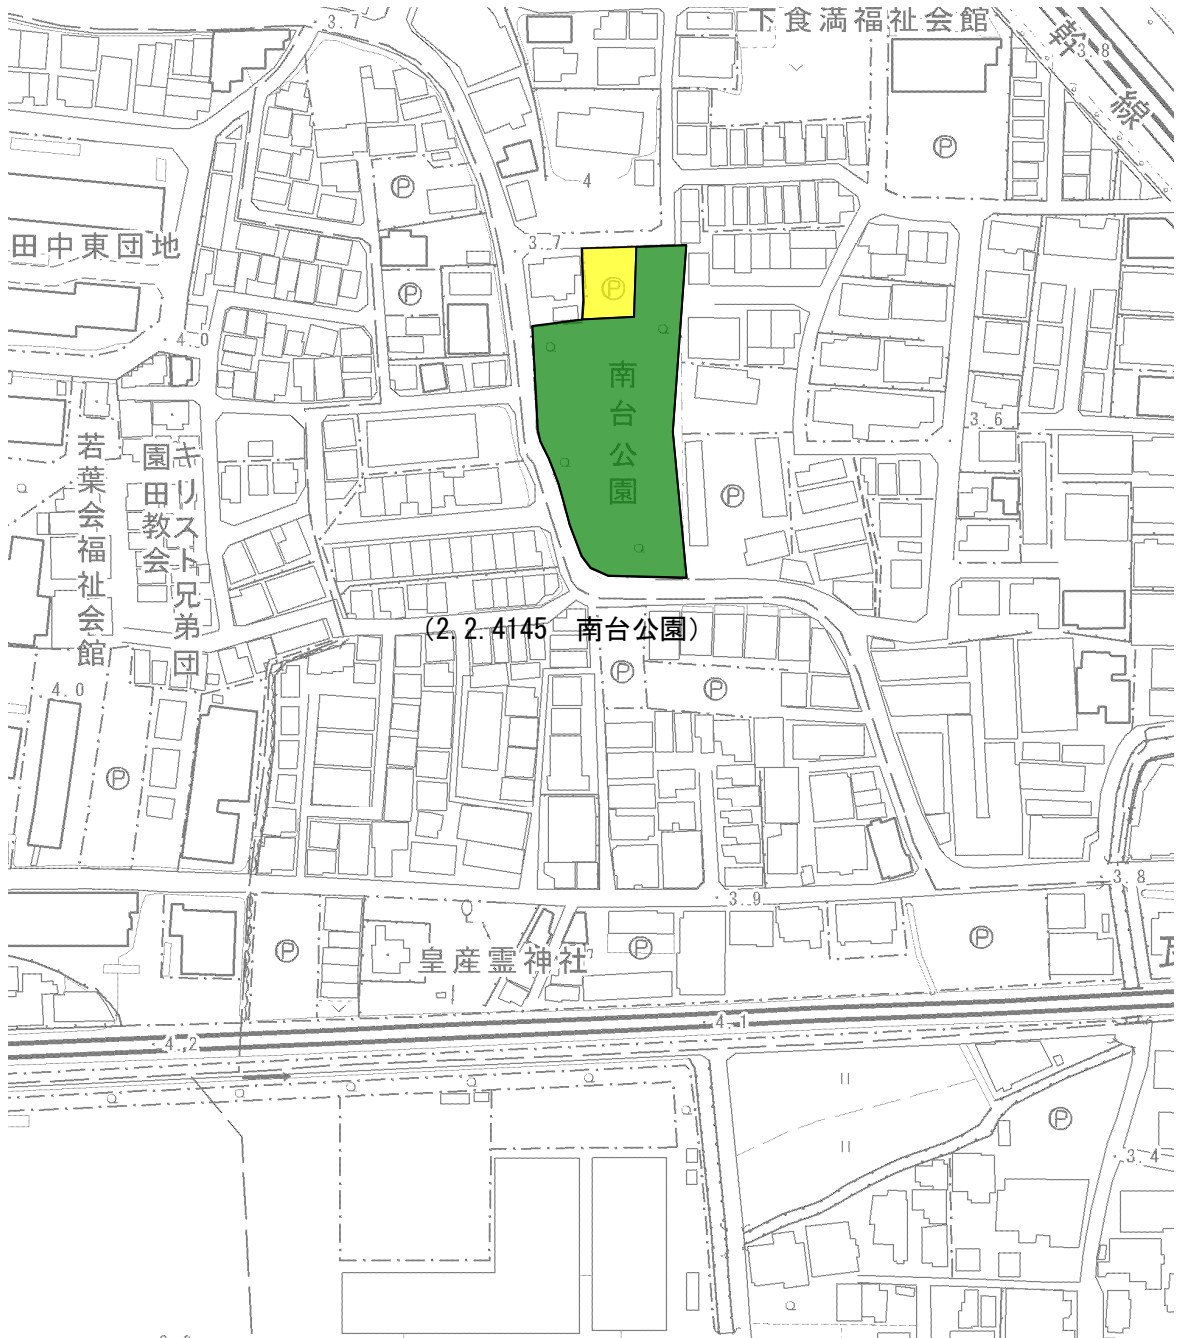

阪神間都市計画公園の変更（尼崎市決定）

名称：2.2.4084 山北公園（街区公園）

縮尺 1:2,000

既決定区域	
変更（削除）区域	

計画図

阪神間都市計画公園の変更（尼崎市決定）

名称：2. 2. 4145 南台公園（街区公園）

縮尺 1:2,000

既決定区域	
変更（削除）区域	

計画図

阪神間都市計画公園の変更（尼崎市決定）  
名称：2.2.4176 塚口北公園（街区公園）

縮尺 1:2,000

既決定区域	
変更（削除）区域	