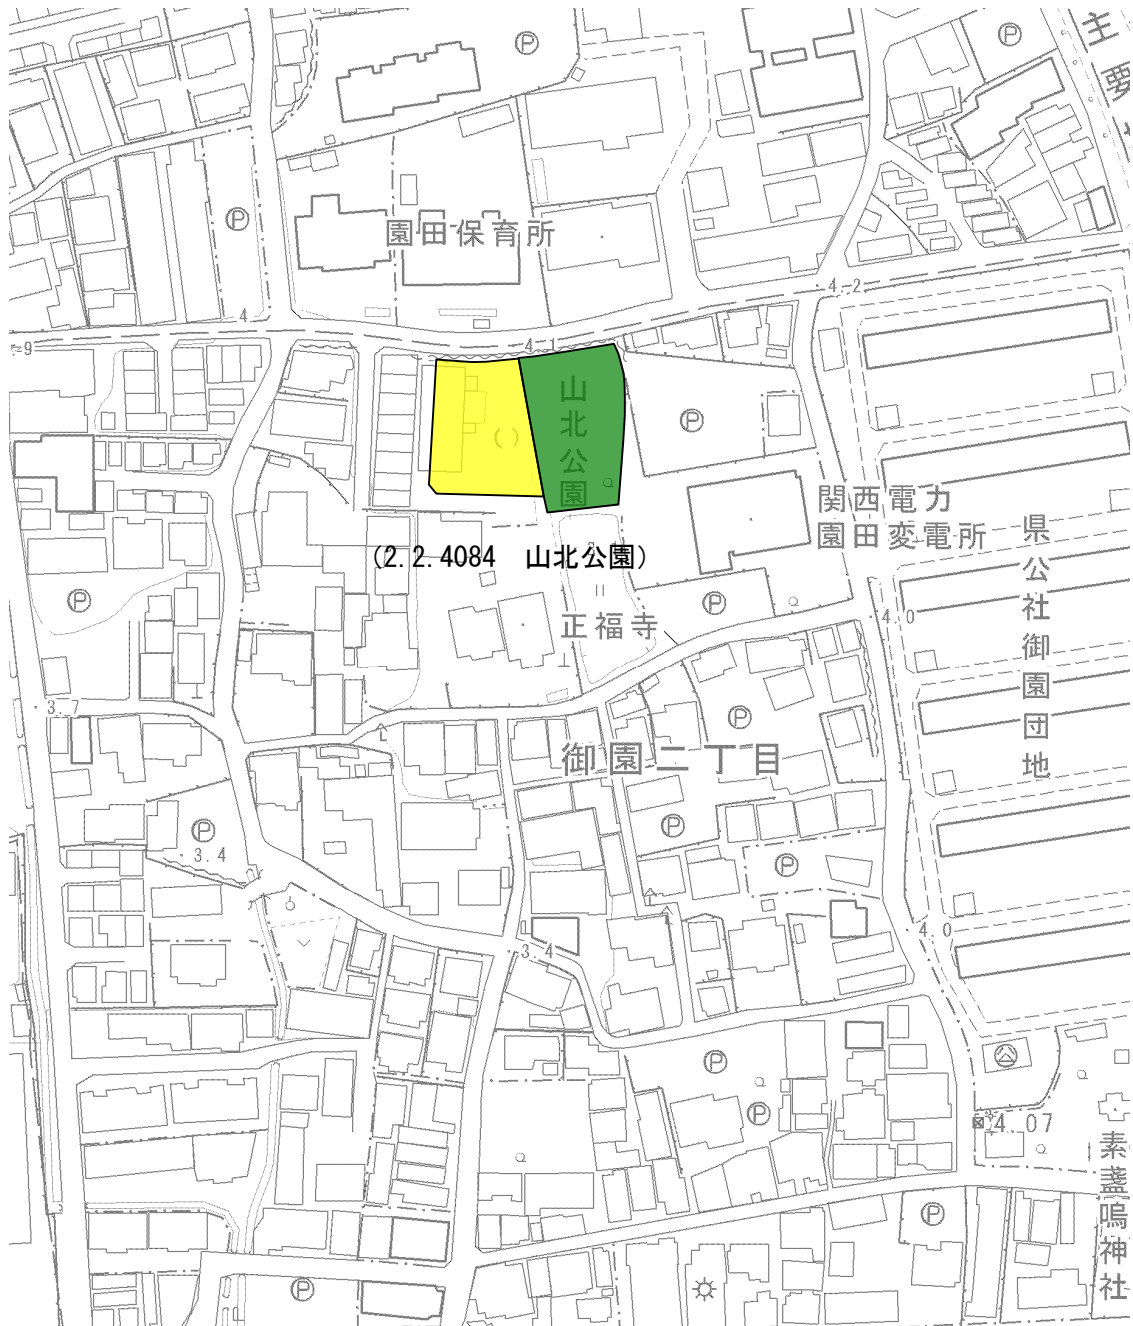

計画図

阪神間都市計画公園の変更（尼崎市決定）

名称：2.2.4084 山北公園（街区公園）

縮尺 1:2,000

既決定区域	
変更（削除）区域