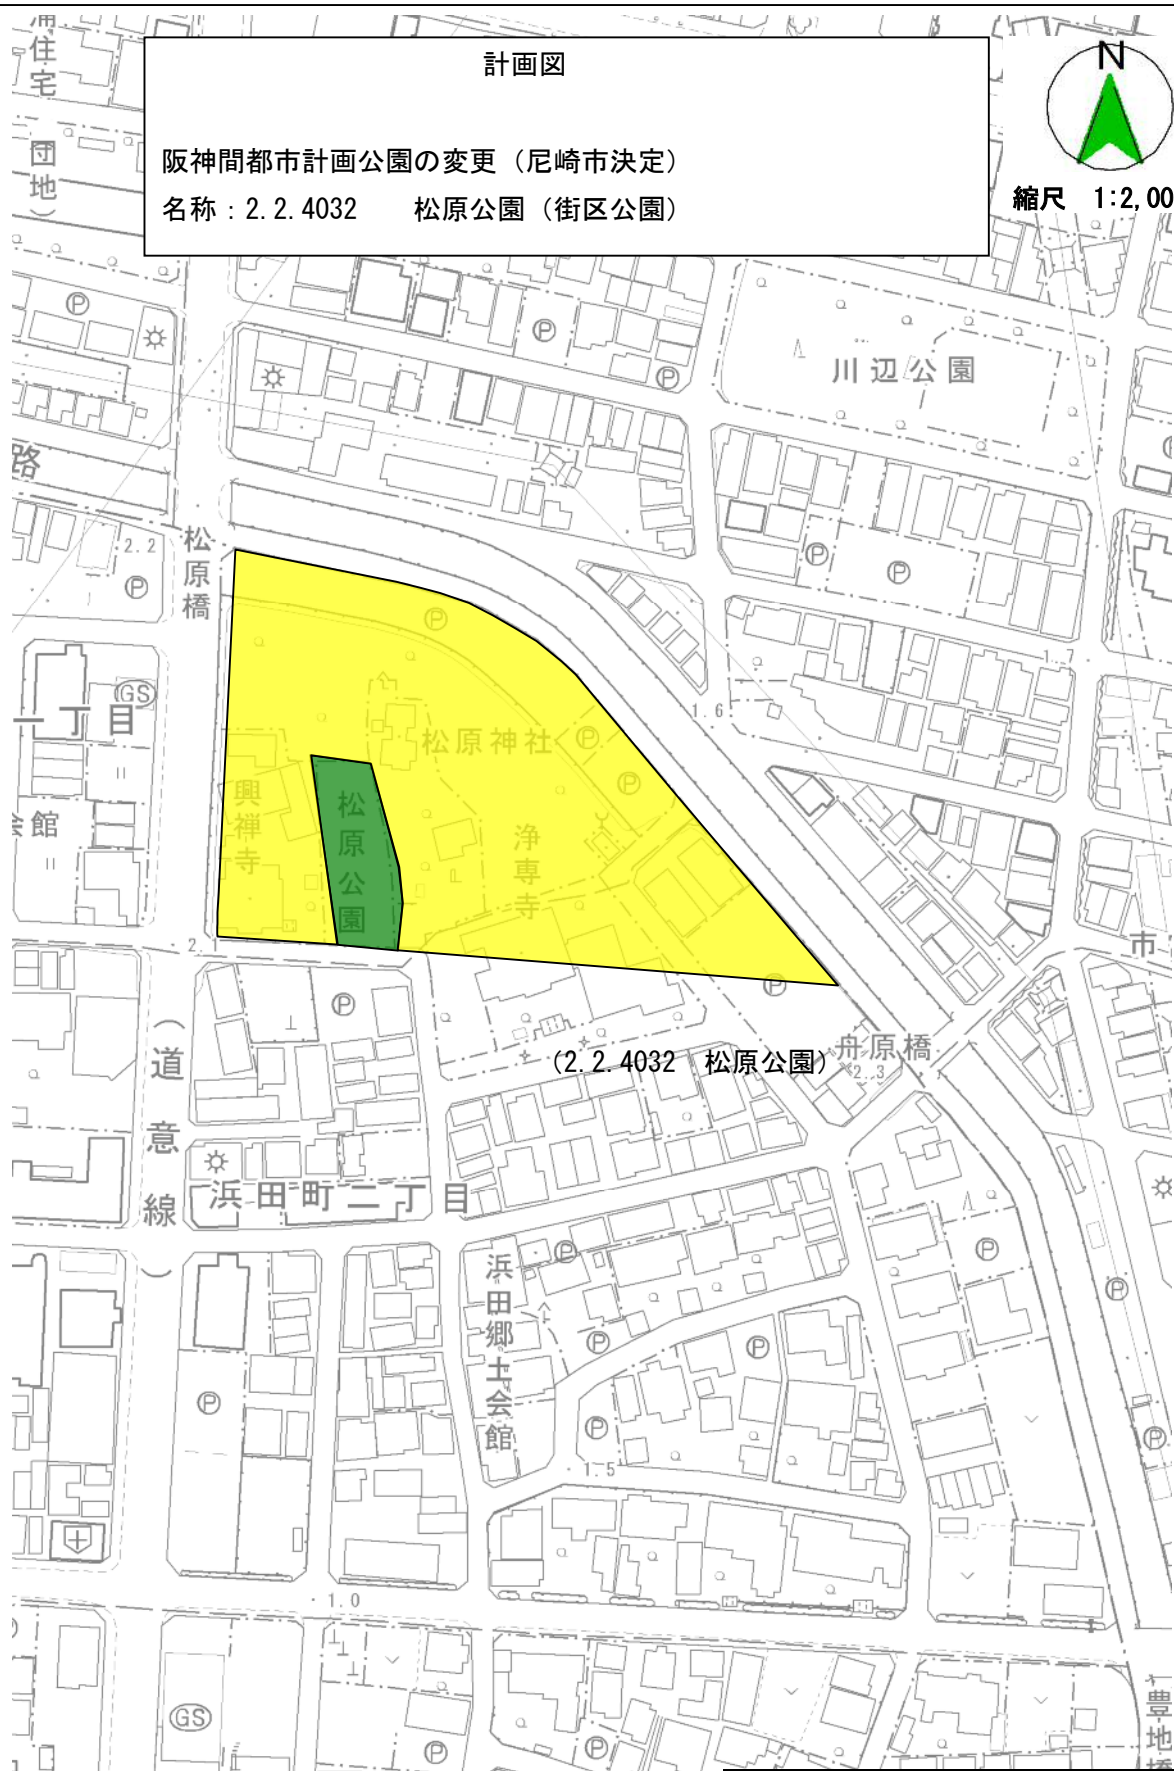

計画図

阪神間都市計画公園の変更（尼崎市決定）

名称：2.2.4023 春日公園（街区公園）

縮尺 1:2,000

既決定区域	
変更（削除）区域	

計画図

阪神間都市計画公園の変更（尼崎市決定）

名称：2.2.4032 松原公園（街区公園）

縮尺 1:2,000

既決定区域	
変更（削除）区域	

計画図

阪神間都市計画公園の変更（尼崎市決定）  
名称：2.2.4038 法界寺公園（街区公園）

縮尺 1:2,000

既決定区域	
変更（削除）区域	

計画図

阪神間都市計画公園の変更（尼崎市決定）