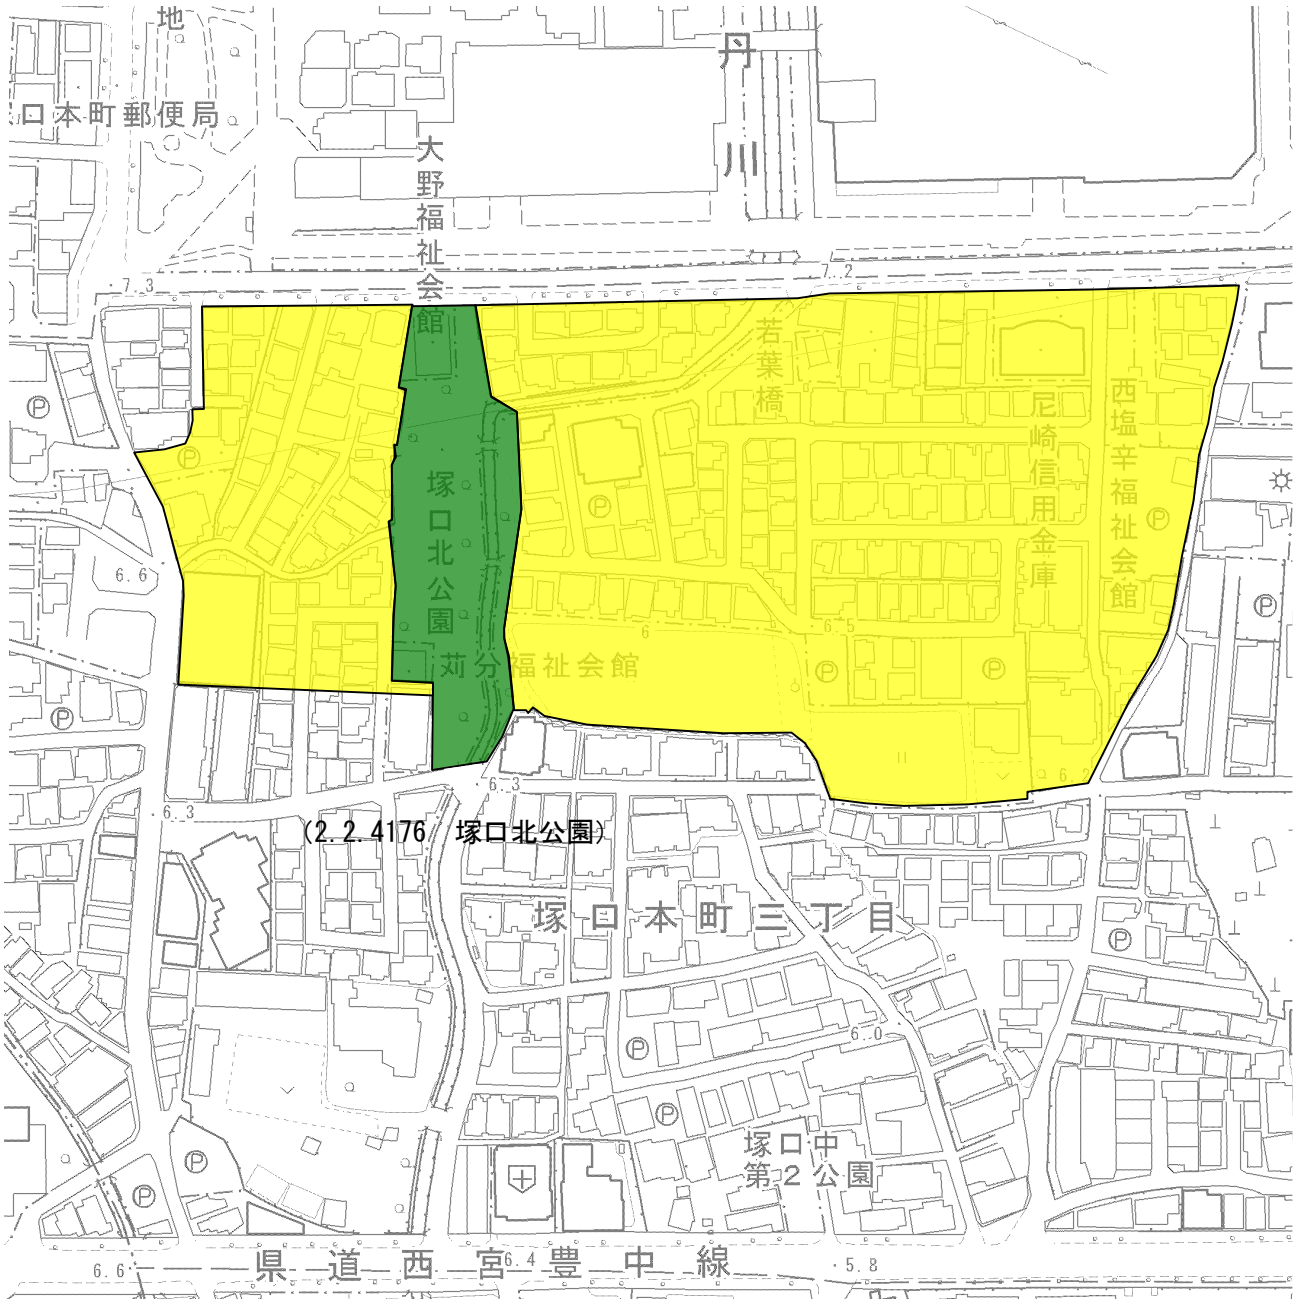

阪神間都市計画公園の変更（尼崎市決定）

名称：2.2.4084 山北公園（街区公園）

縮尺 1:2,000

既決定区域	
変更（削除）区域	

計画図

阪神間都市計画公園の変更（尼崎市決定）

名称：2. 2. 4145 南台公園（街区公園）

縮尺 1:2,000

既決定区域	
変更（削除）区域	

計画図

阪神間都市計画公園の変更（尼崎市決定）  
名称：2.2.4176 塚口北公園（街区公園）

縮尺 1:2,000

既決定区域	
変更（削除）区域	