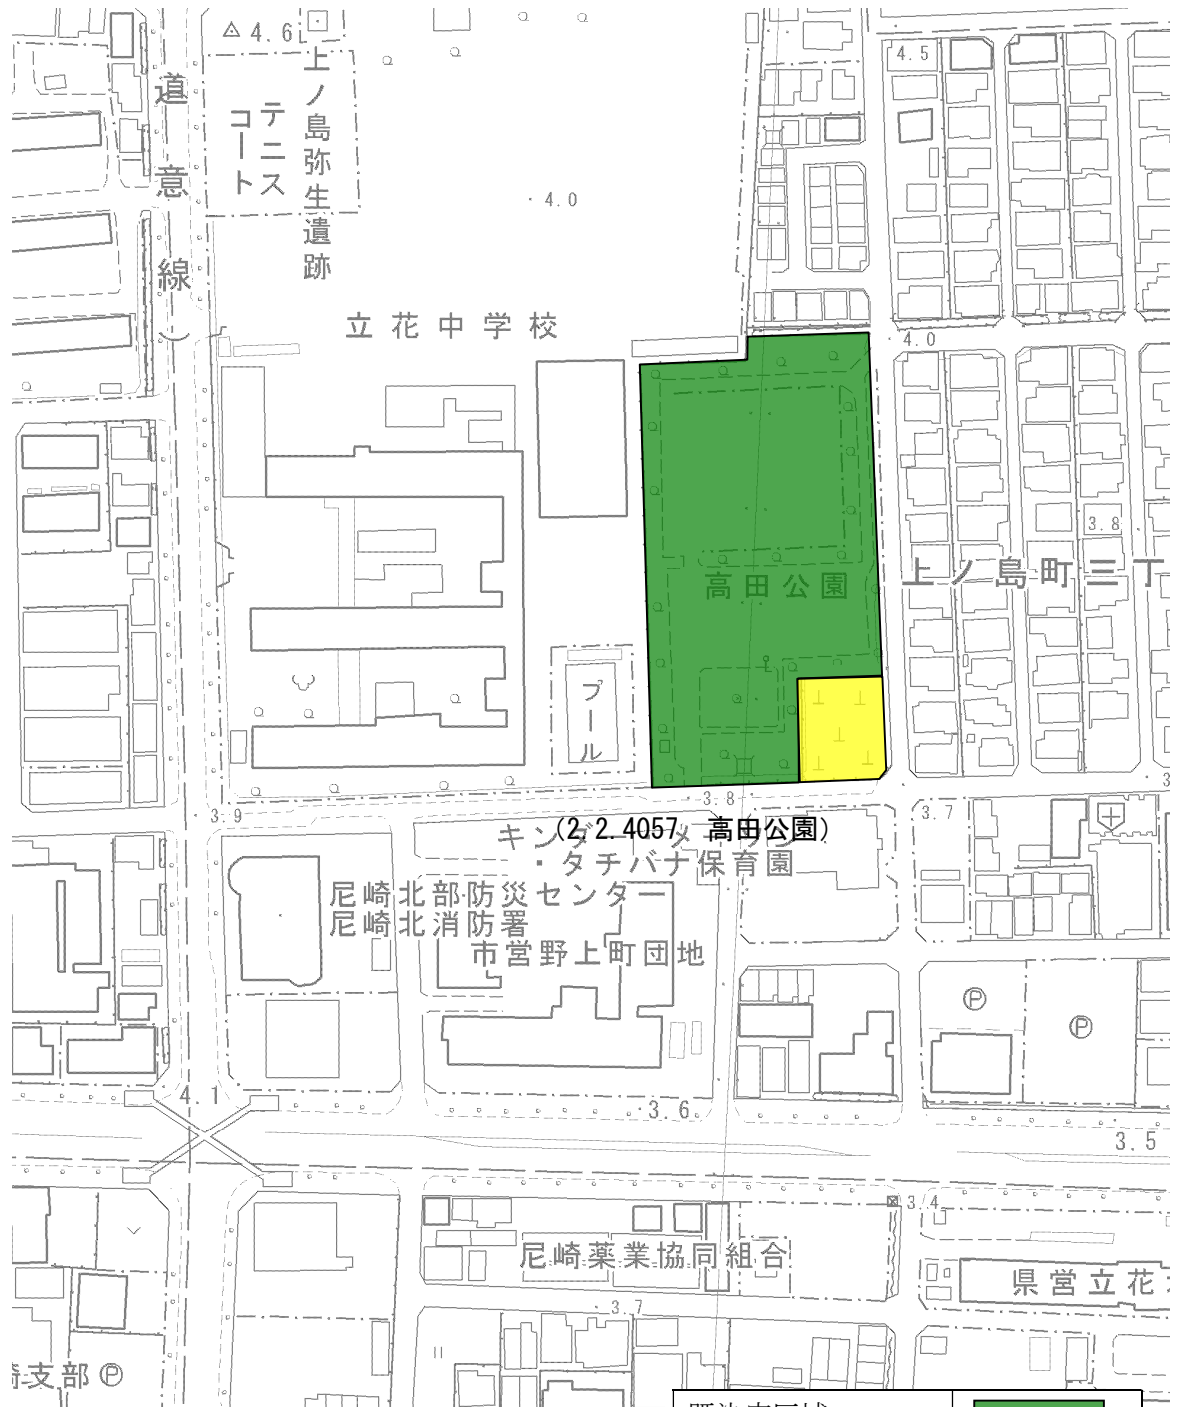

縮尺 1:2,000

既決定区域	
変更（追加）区域	
変更（削除）区域	

計画図

阪神間都市計画公園の変更（尼崎市決定）  
名称：2.2.4057 高田公園（街区公園）

縮尺 1:2,000

既決定区域	
変更（削除）区域	

計画図

阪神間都市計画公園の変更（尼崎市決定）