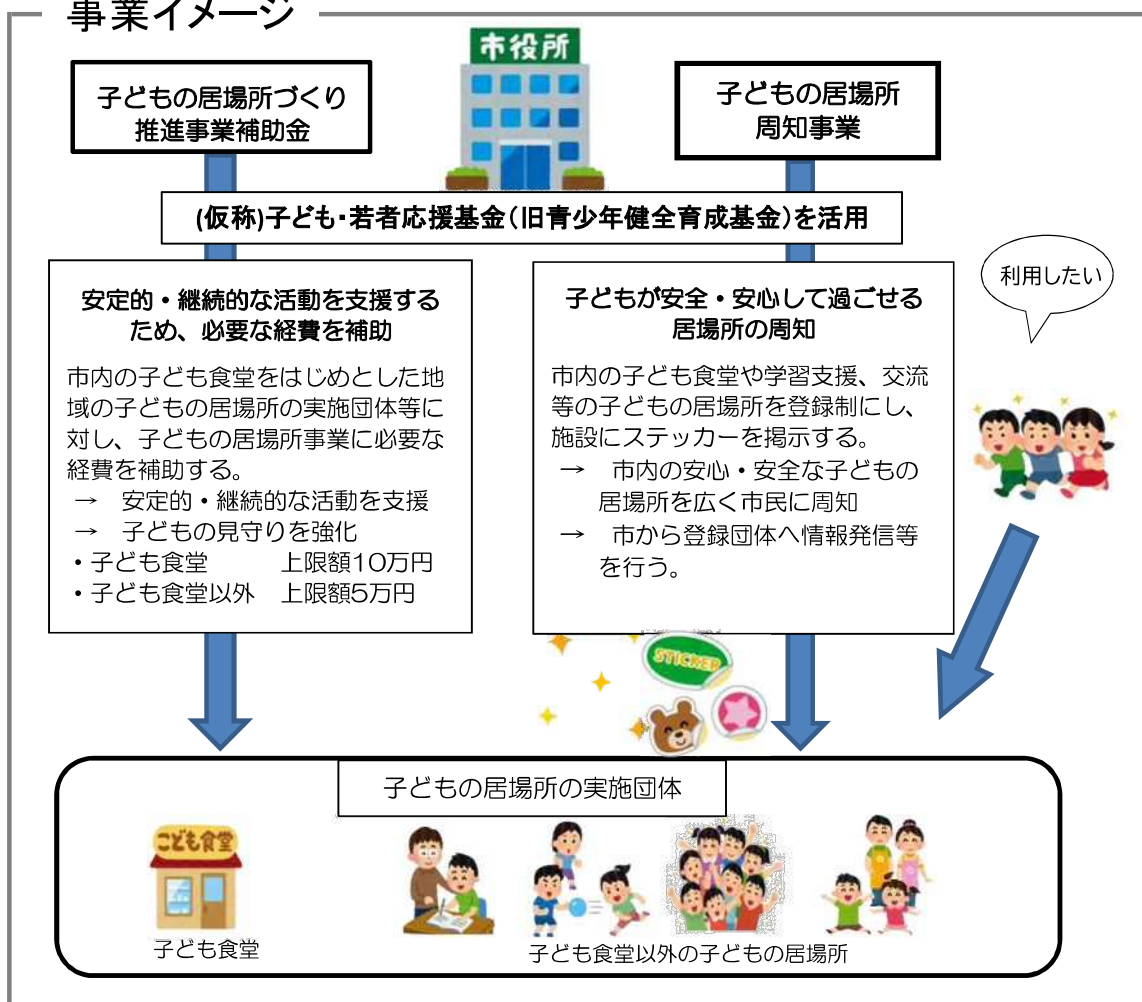

子どもの居場所推進事業 1,871千円

(R5事業費 1,871千円)

所属:こども青少年局
こども青少年課

事業概要

食事の提供、学習支援、遊びなどを通じて、全ての子どもが継続的に安全・安心して過ごせる居場所（以下、「子どもの居場所」という。）が地域で広がるよう、子どもの居場所づくりを推進する。

事業イメージ

評価指標・効果額

指標：実施回数が増加した子どもの居場所の数 (単位：団体) R7目標値： 43

子どもの居場所は、子どもが安心して過ごせる場であり、地域で子どもを見守り、支える場として重要な役割を担っていることから、活動に必要な経費の負担を軽減することで実施回数の増加を目指す。