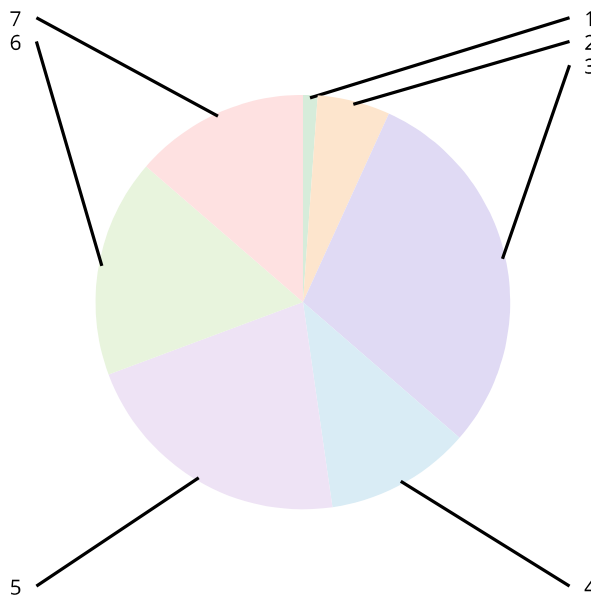

アンケートグラフ集計結果詳細【市報あまがさきについて】

問1 あなたは尼崎市にお住まいですか。

	回答	割合	回答数
1	1 はい	95.45%	84
2	2 いいえ	4.55%	4

問2 あなたの年齢を教えてください。

	回答	割合	回答数
1	1 10代	1.14%	1
2	2 20代	5.68%	5
3	3 30代	29.55%	26
4	4 40代	11.36%	10
5	5 50代	21.59%	19
6	6 60代	17.05%	15
7	7 70代以上	13.64%	12

問4-1 市報あまがさきでよく読んでいるコーナーはありますか。【複数選択可】

	回答	割合	回答数
1	1 特集	13.81%	50
2	2 市政 Information	12.15%	44
3	3 保健・健康	10.22%	37
4	4 子育て支援情報	6.08%	22
5	5 お知らせいろいろ	15.75%	57
6	6 各地区からのお知らせ	9.94%	36
7	7 市民活動の広場	5.52%	20
8	8 イベント Pick up!	8.29%	30
9	9 あまっこアルバム	5.8%	21
10	10 まちの話題 まちの笑顔	4.42%	16
11	11 もっと!あ まらぶ(裏表紙)	6.35%	23
12	12 その他	0.83%	3
13	13 特になし	0.83%	3