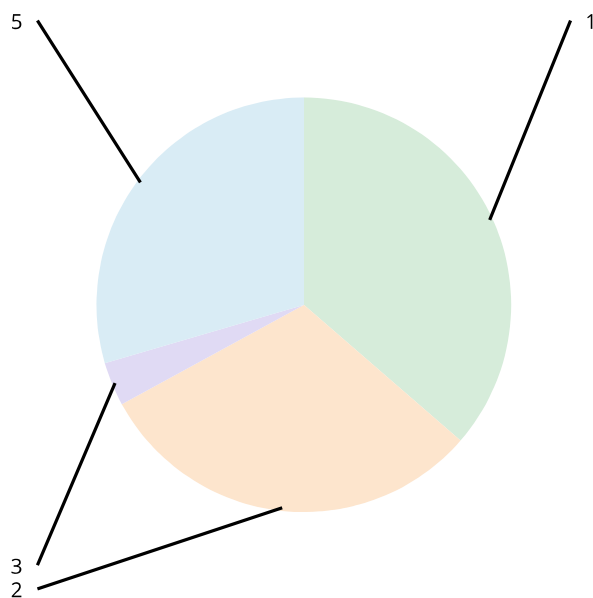

回答	割合	回答数
1	1 良くなった	36.36%	32
2	2 やや良くなった	30.68%	27
3	3 やや悪くなった	3.41%	3
4	4 悪くなった	0%	0
5	5 リニューアルしたことを知らなかった	29.55%	26

問8 市報が読めるウェブサイトやアプリのうち、利用したことのあるものを教えてください。【複数選択可】