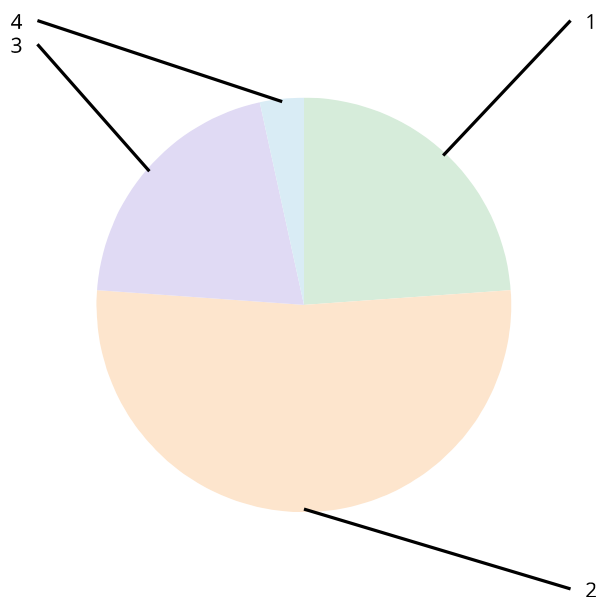

回答	割合	回答数
1	1 とても満足	23.86%	21
2	2 やや満足	52.27%	46
3	3 やや不満	20.45%	18
4	4 とても不満	3.41%	3

問6-1 問5で「3」「4」を選択した方にお聞きします。市報あまがさきに不満を感じているところを教えてください。【複数選択可】