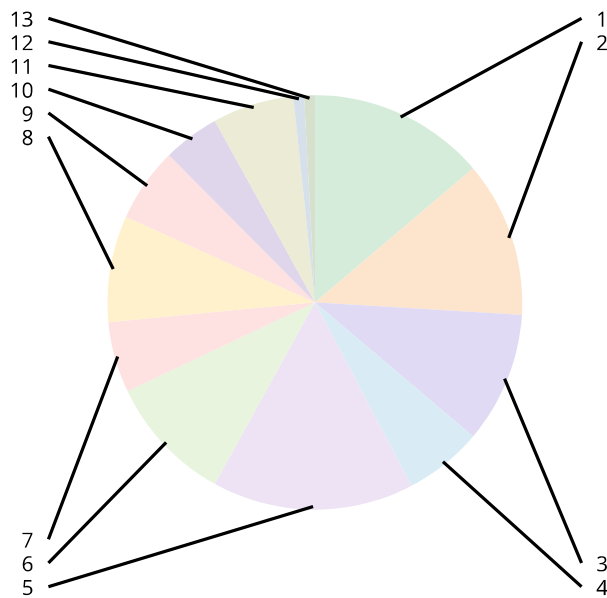

アンケートグラフ集計結果詳細【市報あまがさきについて】

問1 あなたは尼崎市にお住まいですか。

	回答	割合	回答数
1	1 はい	95.45%	84
2	2 いいえ	4.55%	4

問2 あなたの年齢を教えてください。

	回答	割合	回答数
1	1 10代	1.14%	1
2	2 20代	5.68%	5
3	3 30代	29.55%	26
4	4 40代	11.36%	10
5	5 50代	21.59%	19
6	6 60代	17.05%	15
7	7 70代以上	13.64%	12

問4-1 市報あまがさきでよく読んでいるコーナーはありますか。【複数選択可】

	回答	割合	回答数
1	1 特集	13.81%	50
2	2 市政 Information	12.15%	44
3	3 保健・健康	10.22%	37
4	4 子育て支援情報	6.08%	22
5	5 お知らせいろいろ	15.75%	57
6	6 各地区からのお知らせ	9.94%	36
7	7 市民活動の広場	5.52%	20
8	8 イベント Pick up!	8.29%	30
9	9 あまっこアルバム	5.8%	21
10	10 まちの話題 まちの笑顔	4.42%	16
11	11 もっと!あ まらぶ(裏表紙)	6.35%	23
12	12 その他	0.83%	3
13	13 特になし	0.83%	3