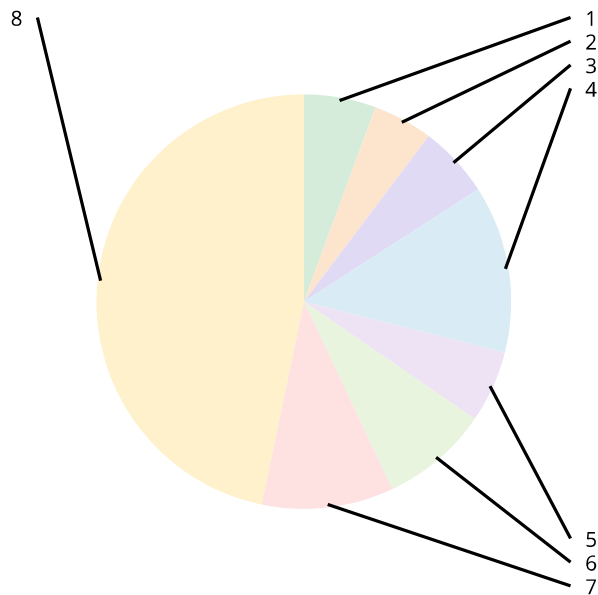

問4-1 市報あまがさきでよく読んでいるコーナーはありますか。【複数選択可】

	回答	割合	回答数
1	1 特集	13.81%	50
2	2 市政 Information	12.15%	44
3	3 保健・健康	10.22%	37
4	4 子育て支援情報	6.08%	22
5	5 お知らせいろいろ	15.75%	57
6	6 各地区からのお知らせ	9.94%	36
7	7 市民活動の広場	5.52%	20
8	8 イベント Pick up!	8.29%	30
9	9 あまっこアルバム	5.8%	21
10	10 まちの話題 まちの笑顔	4.42%	16
11	11 もっと!あ まらぶ(裏表紙)	6.35%	23
12	12 その他	0.83%	3
13	13 特になし	0.83%	3

問5 市報あまがさきの内容などに満足していますか。

	回答	割合	回答数
1	1 とても満足	23.86%	21
2	2 やや満足	52.27%	46
3	3 やや不満	20.45%	18
4	4 とても不満	3.41%	3

問6-1 問5で「3」「4」を選択した方にお聞きします。市報あまがさきに不満を感じているところを教えてください。【複数選択可】

	回答	割合	回答数
1	1 字が小さい	5.61%	6
2	2 内容が難しい	4.67%	5
3	3 情報が多い	5.61%	6
4	4 知りたい情報がない	13.08%	14
5	5 デザインが悪い	5.61%	6
6	6 その他	8.41%	9
7	7 特になし	10.28%	11
8	(回答未選択)	46.73%	50