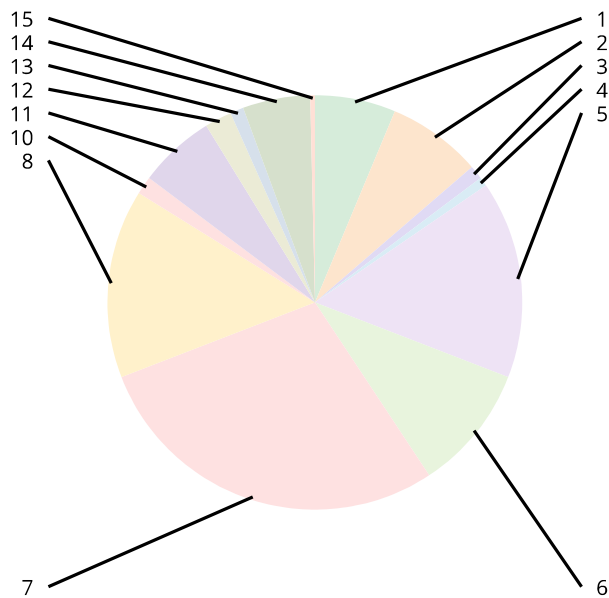

アンケートグラフ集計結果詳細【市報あまがさきについて】

問1 あなたは尼崎市にお住まいですか。

	回答	割合	回答数
1	1 はい	95.45%	84
2	2 いいえ	4.55%	4

問2 あなたの年齢を教えてください。

	回答	割合	回答数
1	1 10代	1.14%	1
2	2 20代	5.68%	5
3	3 30代	29.55%	26
4	4 40代	11.36%	10
5	5 50代	21.59%	19
6	6 60代	17.05%	15
7	7 70代以上	13.64%	12

問3-1 「尼崎市」についてのニュースや情報を何から入手していますか。【複数選択可】

	回答	割合	回答数
1	1 新聞	6.32%	18
2	2 テレビ	7.37%	21
3	3 雑誌・書籍	1.05%	3
4	4 ラジオ	0.7%	2
5	5 インターネット (尼崎市公式のホームページ、SNSを除く)	15.44%	44
6	6 家族・友人・地域の住民・職場や学校の人との会話、口コミ	9.82%	28
7	7 市報あまがさき	28.42%	81
8	8 尼崎市公式ホームページ	14.74%	42
9	9 定住・転入促進情報発信サイト「AMANISMJ」	0%	0
10	10 尼崎市公式 Facebook	1.4%	4
11	11 尼崎市公式 LINE	5.96%	17
12	12 尼崎市公式 X (旧Twitter)	2.11%	6
13	13 尼崎市公式 YouTube	1.05%	3
14	14 地域の掲示板や回覧板	5.26%	15
15	15 その他	0.35%	1

問4-1 市報あまがさきでよく読んでいるコーナーはありますか。【複数選択可】

	回答	割合	回答数
1	1 特集	13.81%	50
2	2 市政 Information	12.15%	44
3	3 保健・健康	10.22%	37
4	4 子育て支援情報	6.08%	22
5	5 お知らせいろいろ	15.75%	57
6	6 各地区からのお知らせ	9.94%	36
7	7 市民活動の広場	5.52%	20
8	8 イベント Pick up!	8.29%	30
9	9 あまっこアルバム	5.8%	21
10	10 まちの話題 まちの笑顔	4.42%	16
11	11 もっと!あ まらぶ(裏表紙)	6.35%	23
12	12 その他	0.83%	3
13	13 特になし	0.83%	3