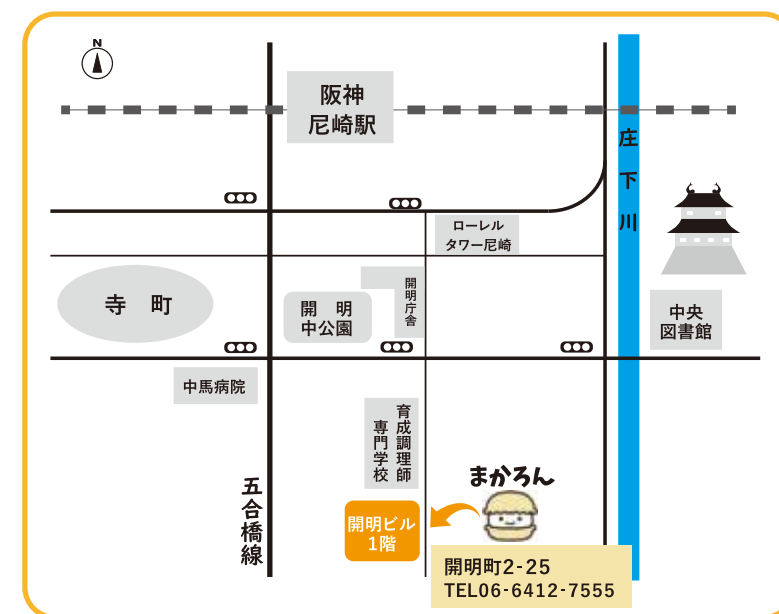

## 明城小学校区

【つどいの広場まかろん】に突撃取材行ってみた！！ 参加費無料・申込不要

突然ですが「つどいの広場」ってご存じですか？  
「つどいの広場」とは、子育て中の親子（概ね4歳未満の子どもとその保護者）が気軽に集まって仲良く遊んだり、保護者同士が情報交換や交流することのできるスペースで、アドバイザーによる子育て相談や、講習会、イベントも随時行っているんです！！  
現在市内には10カ所のつどいの広場があり、その中で唯一中央地区にあるのが「つどいの広場まかろん」です。

まかろんさんは、阪神尼崎駅から南へ徒歩約5分のところに位置し、平日の10:00~15:00にオープンしています。中はとてもキレイで、床はクッションのため安心！おもちゃや絵本でお子様も満足間違いなし！子育てに関する情報が置いてあるコーナーもあります。また、日によっては絵本の読み聞かせや、身体測定、子育て講座などのイベントも実施しています。これら全てが無料ってのが驚きですね！

「ひとりじゃないよ！大丈夫！」をテーマに、子育てに対する不安を少しでも解消できる場になるため活動されています。困ったこと、相談したいことがあれば、一人で悩まず気軽にお問い合わせしてみてもいかがでしょうか(\*^\_^\*)