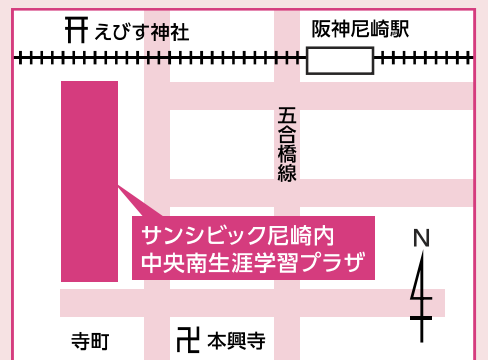

中央地域課

「梅プラザ にこにこひろば」

～育児の息抜きに遊びにきてください～

今年度から「梅プラザ にこにこひろば」を開設しました。ベビーマッサージや親子体操、クリスマスコンサートなど親子で楽しめる企画が盛りだくさんです。今しか作れない親子の思い出を、ふれあい遊びを通して作ってみませんか(内容は毎月変わります。市報で確認を)。

お子さんの成長を毎月確認できる身体測定と手形・足形スタンプコーナーや、絵本の読み聞かせもあります。情報交換やママ友づくりの場としてもぜひご利用ください。パパの参加も大歓迎です。お待ちしております。

日時: 毎月第3金曜日
10:00～11:30(1月はなし)

場所: 中央北生涯学習プラザ(梅プラザ)

対象: 2歳以下の子どもと保護者

参加費: 無料 申込: 不要

遊びに
来てね!

中央地域課 SNS

中央地区内のイベント、地域活動、学校などの情報を発信しています。チェックしてみてください!

プラザ紹介

生涯学習の拠点及び自治のまちづくりを支える拠点として、中央地区には2つの生涯学習プラザがあります。ホールや学習室などの貸室があります。

中央北生涯学習プラザ

住所: 尼崎市東難波町2丁目14-1

電話: 6482-1750

開館時間: 9:00～21:00(日曜日のみ17:00まで)

休館日: 祝日・年末年始

昨年4月
OPEN

中央南生涯学習プラザ

住所: 尼崎市西御園町93-2
(サンシビック尼崎内)

電話: 6413-8171

開館時間: 9:00～21:00

休館日: 月曜日・年末年始

大庄地域課

新しい地域のつどい場

『大庄元気むら』が

動き出しました!