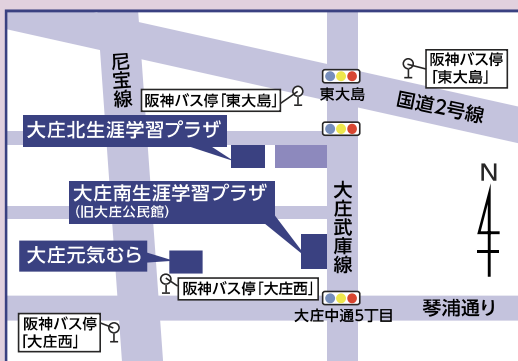

住所: 尼崎市西御園町93-2
(サンシビック尼崎内)

電話: 6413-8171

開館時間: 9:00～21:00

休館日: 月曜日・年末年始

大庄地域課

新しい地域のつどい場

『大庄元気むら』が

動き出しました!

2019年9月に店舗営業を終了したコープ大庄店の施設が、人と人をつなぐ集いの場『大庄元気むらコープさんとこ』として生まれ変わりました。

施設の運営とイベントなどの企画は、地域のみなさん16人で構成される大庄元気むら運営委員会が行っています。毎週1回、地域の方に活用してもらいながら、つながりをどう広げていくか、活発な話し合いがされ、さまざまな企画が進められています。

2020年8月29日には大庄中学校美術部のみなさんが制作した壁画が飾られました。また、県立尼崎西高校のみなさんとの協働の事業も進められており、多世代の交流も生まれつつあります。

子ども食堂、児童ホーム、チャリティショップ、ふれあいカフェなど地域の団体の利用も決まっており、今後、新しい活動が生まれ、広がっていくことが期待されます。(大庄元気むら：尼崎市大庄西町3丁目10-1)

大庄元気むら運営委員会メンバー

運営委員会の様子

大庄中学校美術部製作の壁画

尼崎西高校とのワークショップ

2019年11月のプレオープンイベント

大庄北生涯学習プラザ・大庄南生涯学習プラザ

●大庄北生涯学習プラザ

住所：尼崎市大島3丁目9-25
電話：6419-3667
開館時間：9:00～21:00
休館日：木曜日・年末年始

●大庄南生涯学習プラザ

住所：尼崎市大庄西町3丁目6-14
電話：6416-0159
開館時間：9:00～21:00
(日曜日のみ17:00まで)
休館日：祝日・年末年始

大庄地域課 TEL:6419-8221 FAX:6419-8226 E-mail: ama-osyo-chiiki@city.amagasaki.hyogo.jp