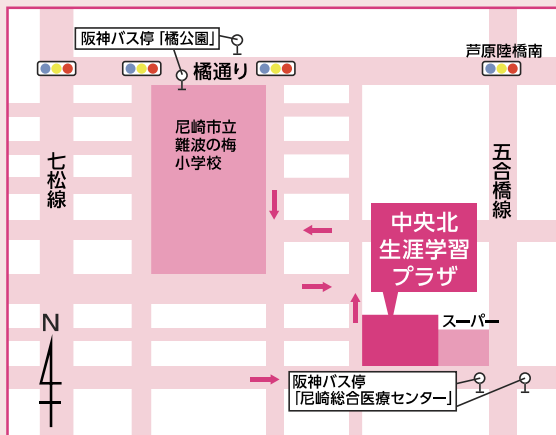

中央地域課

「梅プラザ にこにこひろば」

～育児の息抜きに遊びにきてください～

今年度から「梅プラザ にこにこひろば」を開設しました。ベビーマッサージや親子体操、クリスマスコンサートなど親子で楽しめる企画が盛りだくさんです。今しか作れない親子の思い出を、ふれあい遊びを通して作ってみませんか(内容は毎月変わります。市報で確認を)。

お子さんの成長を毎月確認できる身体測定と手形・足形スタンプコーナーや、絵本の読み聞かせもあります。情報交換やママ友づくりの場としてもぜひご利用ください。パパの参加も大歓迎です。お待ちしております。

日時: 毎月第3金曜日
10:00～11:30(1月はなし)

場所: 中央北生涯学習プラザ(梅プラザ)

対象: 2歳以下の子どもと保護者

参加費: 無料 申込: 不要

遊びに
来てね!

中央地域課 SNS

中央地区内のイベント、地域活動、学校などの情報を発信しています。チェックしてみてください!

プラザ紹介

生涯学習の拠点及び自治のまちづくりを支える拠点として、中央地区には2つの生涯学習プラザがあります。ホールや学習室などの貸室があります。

中央北生涯学習プラザ

住所: 尼崎市東難波町2丁目14-1

電話: 6482-1750

開館時間: 9:00～21:00(日曜日のみ17:00まで)

休館日: 祝日・年末年始

昨年4月
OPEN

中央南生涯学習プラザ

住所: 尼崎市西御園町93-2
(サンシビック尼崎内)

電話: 6413-8171

開館時間: 9:00～21:00

休館日: 月曜日・年末年始

大庄地域課

新しい地域のつどい場

『大庄元気むら』が

動き出しました!