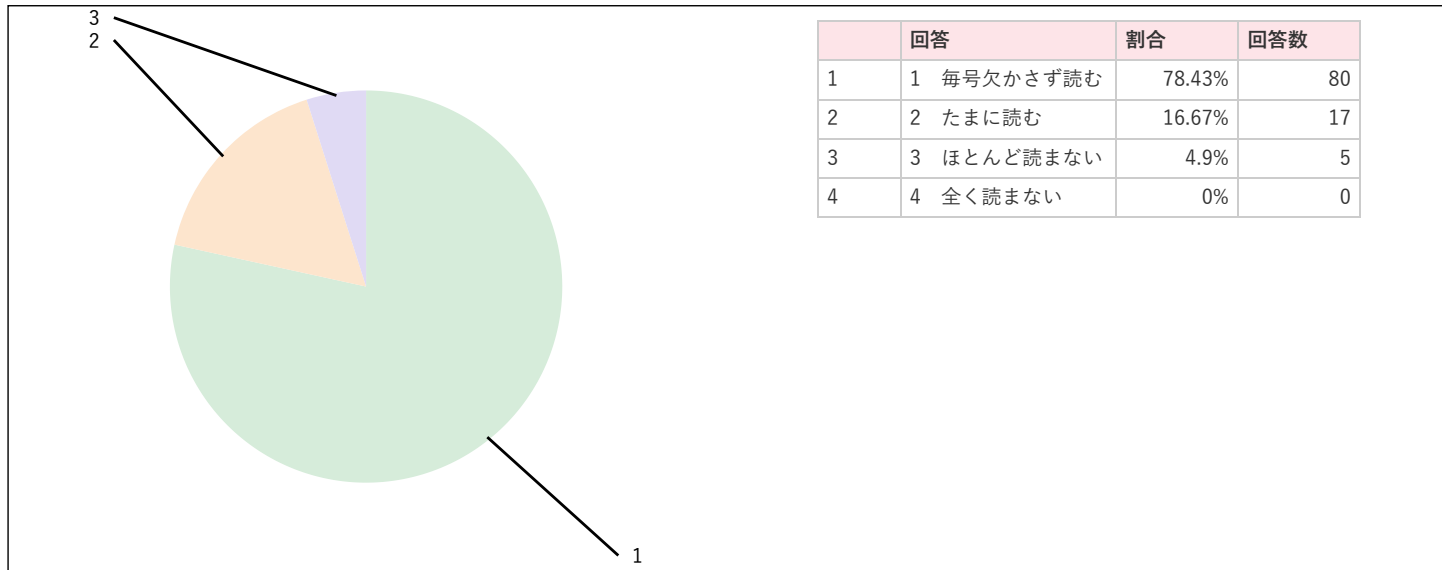

市報あまがさき及び市政広報ラジオ番組についての令和2年2月25日13時6分時点の投稿結果のグラフ

問1 あなたの年齢を教えてください。

問2-1 尼崎市の行政情報をどのような方法で入手していますか。【複数選択可】

問3 市報あまがさきを読みますか。

問4 問3で「1」または「2」と答えた方にお聞きします。市報あまがさきの掲載記事を読んで、講座・イベントなどに参加したことがありますか。

問5 市報あまがさきでよく読んでいる内容はありますか。【複数選択可】

問6 市報あまがさきの内容などに満足していますか。

問7-1 問6で「1」「2」と答えた方にお聞きします。市報あまがさきの良いと感じているところを教えてください。【複数選択可】

問8-1 問6で「4」「5」と答えた方にお聞きします。市報あまがさきに不満を感じているところを教えてください。【複数選択可】

問9-1 今後、市報あまがさきで充実してほしい内容がありますか。【複数選択可】

問10 市報にID番号（市ホームページで検索できる7桁の数字）を掲載していますが、利用方法などを知っていますか。