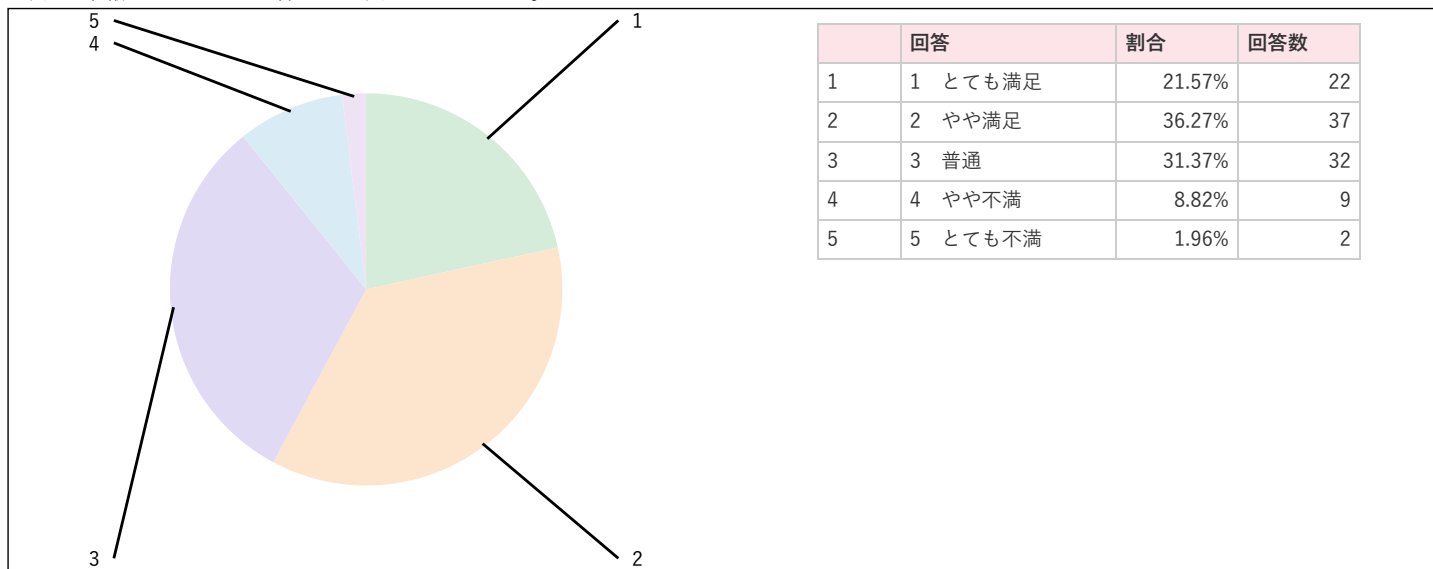

市報あまがさき及び市政広報ラジオ番組についての令和2年2月25日13時6分時点の投稿結果のグラフ

問1 あなたの年齢を教えてください。

問2-1 尼崎市の行政情報をどのような方法で入手していますか。【複数選択可】

問3 市報あまがさきを読みますか。

問4 問3で「1」または「2」と答えた方にお聞きします。市報あまがさきの掲載記事を読んで、講座・イベントなどに参加したことがありますか。

問5 市報あまがさきでよく読んでいる内容はありますか。【複数選択可】

問6 市報あまがさきの内容などに満足していますか。

問7-1 問6で「1」「2」と答えた方にお聞きします。市報あまがさきの良いと感じているところを教えてください。【複数選択可】

問8-1 問6で「4」「5」と答えた方にお聞きします。市報あまがさきに不満を感じているところを教えてください。【複数選択可】

問9-1 今後、市報あまがさきで充実してほしい内容がありますか。【複数選択可】

問10 市報にID番号（市ホームページで検索できる7桁の数字）を掲載していますが、利用方法などを知っていますか。