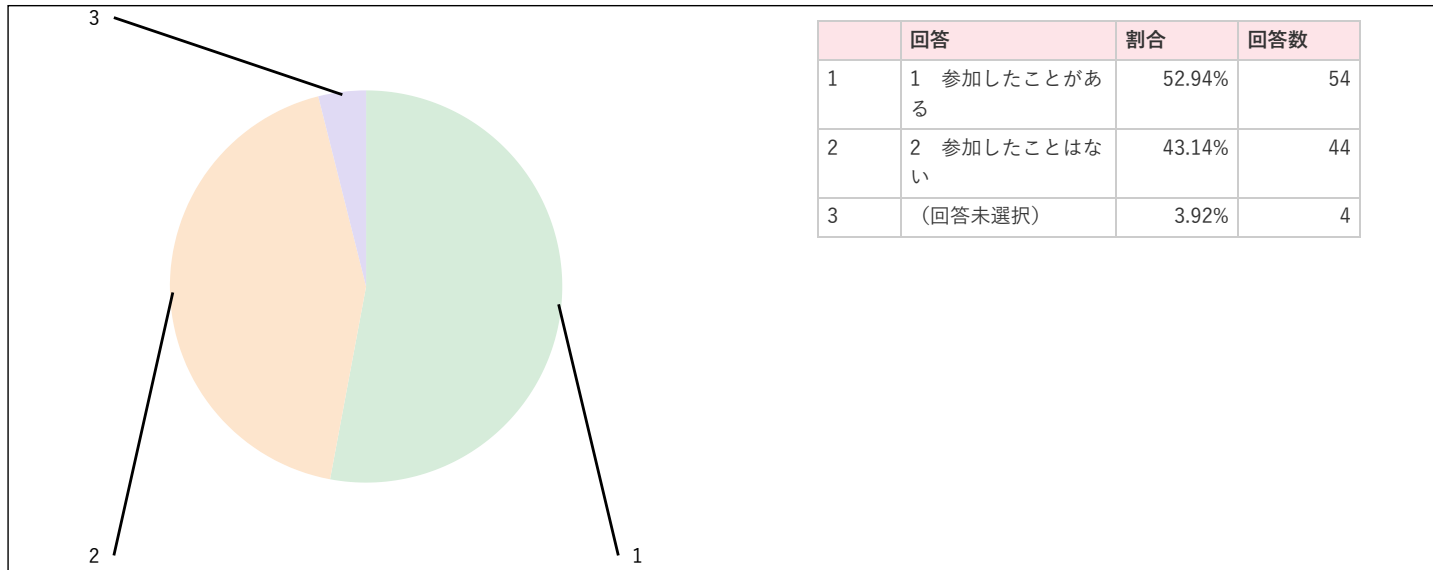

市報あまがさき及び市政広報ラジオ番組についての令和2年2月25日13時6分時点の投稿結果のグラフ

問1 あなたの年齢を教えてください。

問2-1 尼崎市の行政情報をどのような方法で入手していますか。【複数選択可】

問3 市報あまがさきを読みますか。

問4 問3で「1」または「2」と答えた方にお聞きします。市報あまがさきの掲載記事を読んで、講座・イベントなどに参加したことがありますか。

問5 市報あまがさきでよく読んでいる内容はありますか。【複数選択可】