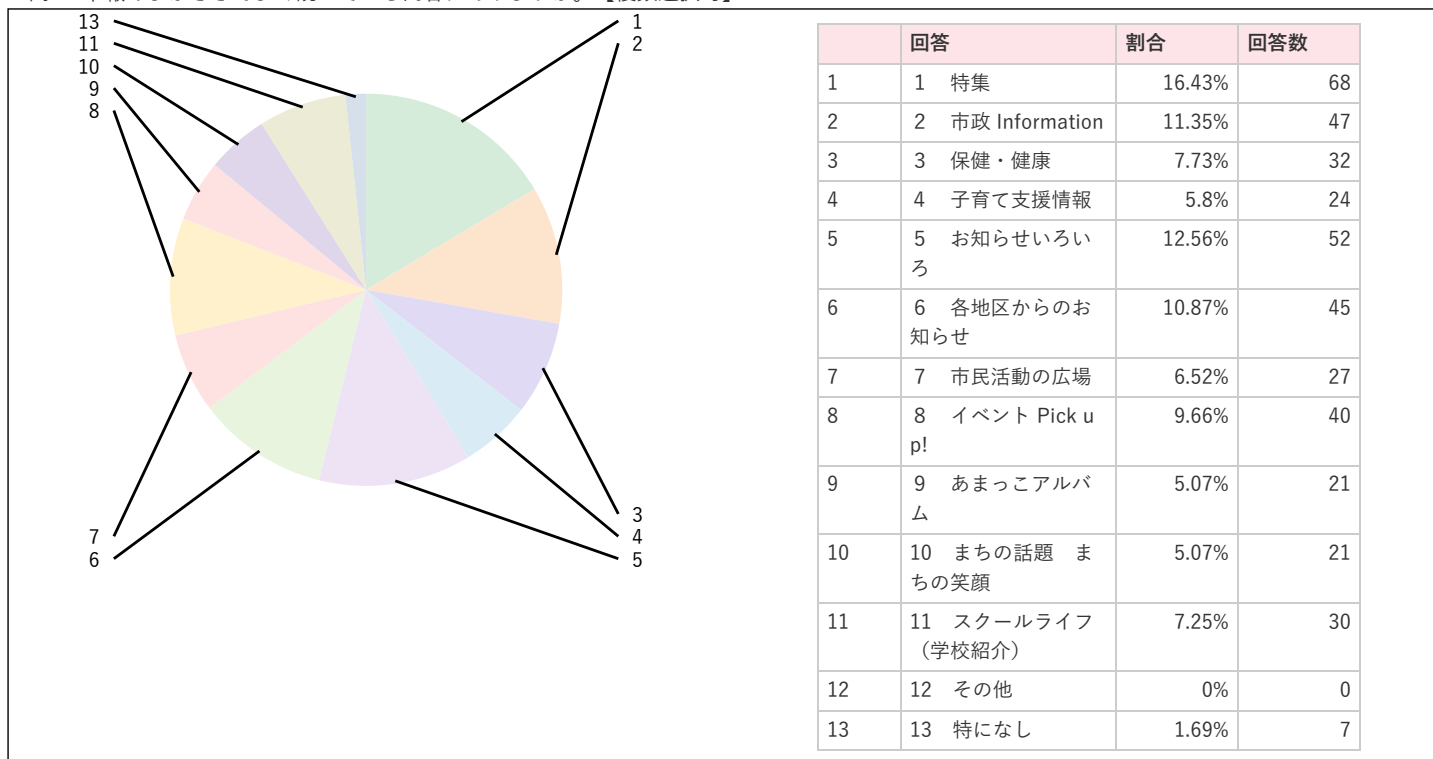

市報あまがさき及び市政広報ラジオ番組についての令和2年2月25日13時6分時点の投稿結果のグラフ

問1 あなたの年齢を教えてください。

問2-1 尼崎市の行政情報をどのような方法で入手していますか。【複数選択可】

問3 市報あまがさきを読みますか。

問4 問3で「1」または「2」と答えた方にお聞きします。市報あまがさきの掲載記事を読んで、講座・イベントなどに参加したことがありますか。

問5 市報あまがさきでよく読んでいる内容はありますか。【複数選択可】