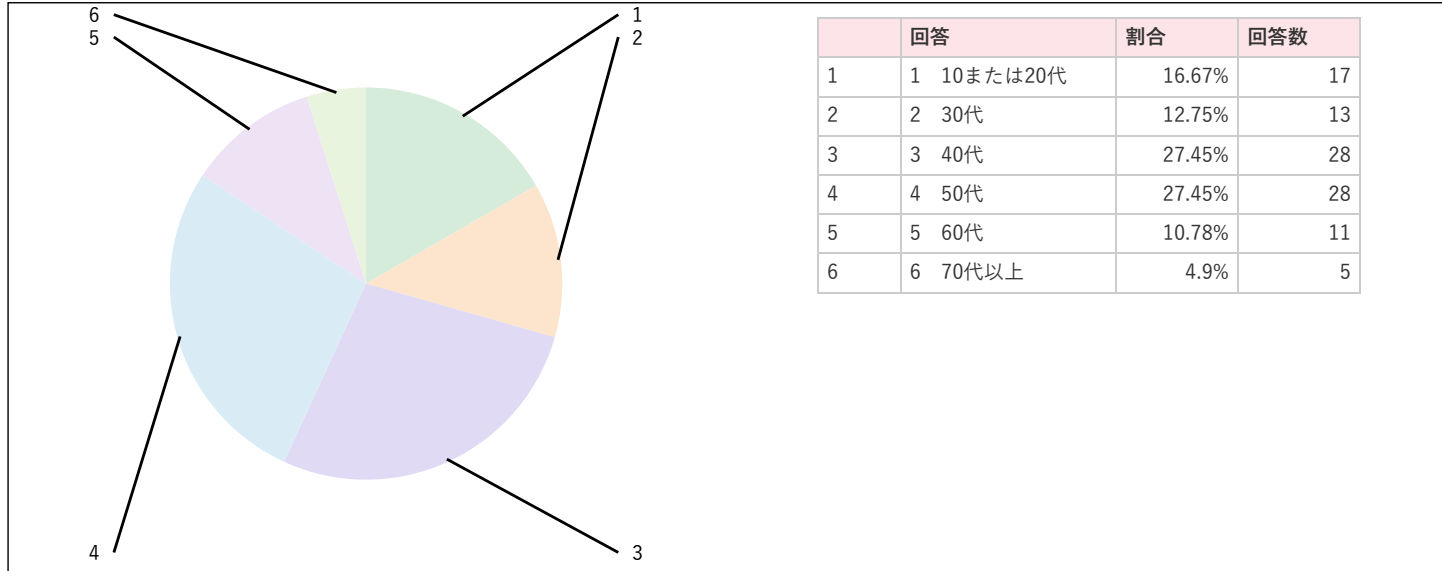

市報あまがさき及び市政広報ラジオ番組についての令和2年2月25日13時6分時点の投稿結果のグラフ

問1 あなたの年齢を教えてください。

問2-1 尼崎市の行政情報をどのような方法で入手していますか。【複数選択可】

問3 市報あまがさきを読みますか。

問4 問3で「1」または「2」と答えた方にお聞きします。市報あまがさきの掲載記事を読んで、講座・イベントなどに参加したことがありますか。

問5 市報あまがさきでよく読んでいる内容はありますか。【複数選択可】