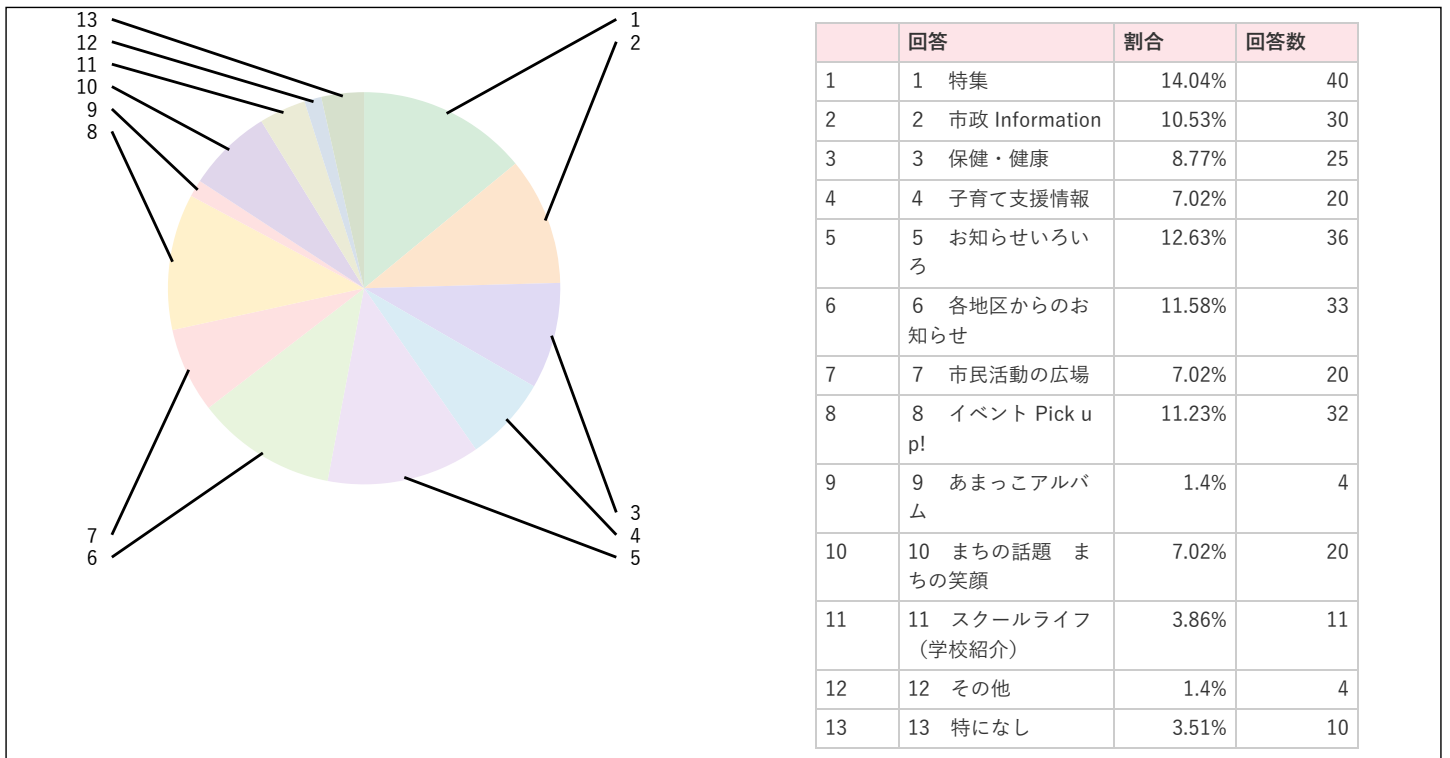

問6 市報あまがさきの内容などに満足していますか。

問7-1 問6で「1」「2」と答えた方にお聞きします。市報あまがさきの良いと感じているところを教えてください。【複数選択可】

問8-1 問6で「4」「5」と答えた方にお聞きします。市報あまがさきに不満を感じているところを教えてください。【複数選択可】

問9-1 今後、市報あまがさきで充実してほしい内容がありますか。【複数選択可】

問10 市報にID番号（市ホームページで検索できる7桁の数字）を掲載していますが、利用方法などを知っていますか。