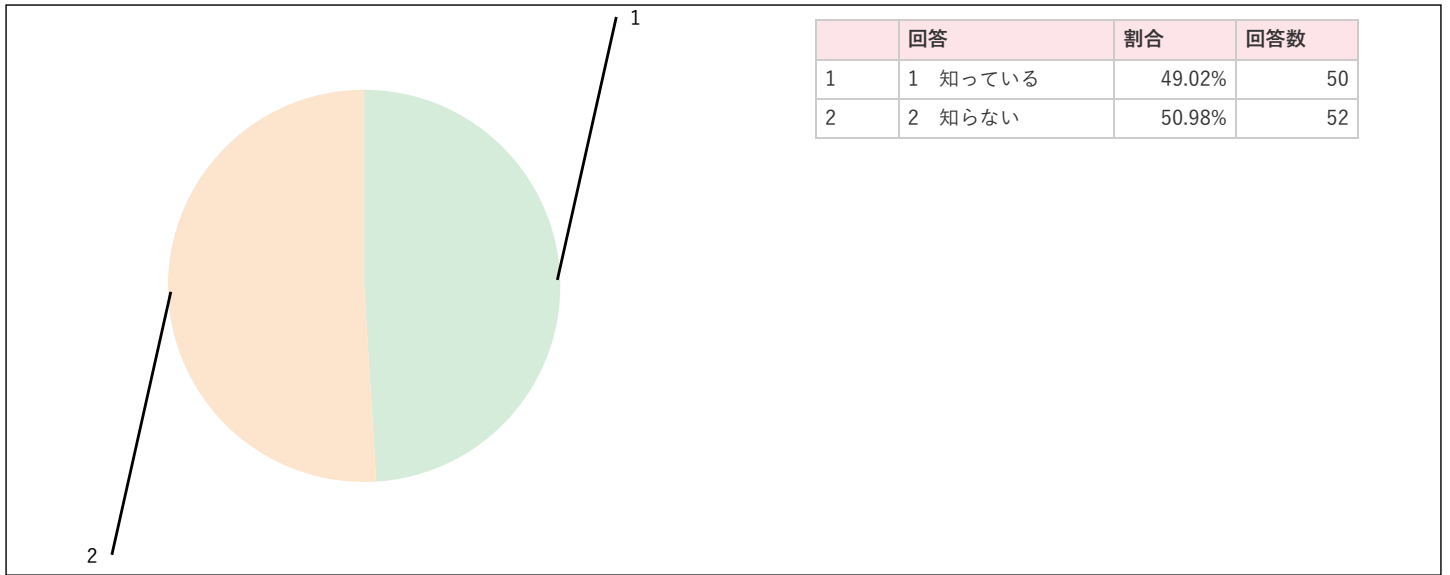

問6 市報あまがさきの内容などに満足していますか。

問7-1 問6で「1」「2」と答えた方にお聞きします。市報あまがさきの良いと感じているところを教えてください。【複数選択可】

問8-1 問6で「4」「5」と答えた方にお聞きします。市報あまがさきに不満を感じているところを教えてください。【複数選択可】

問9-1 今後、市報あまがさきで充実してほしい内容がありますか。【複数選択可】

問10 市報にID番号（市ホームページで検索できる7桁の数字）を掲載していますが、利用方法などを知っていますか。