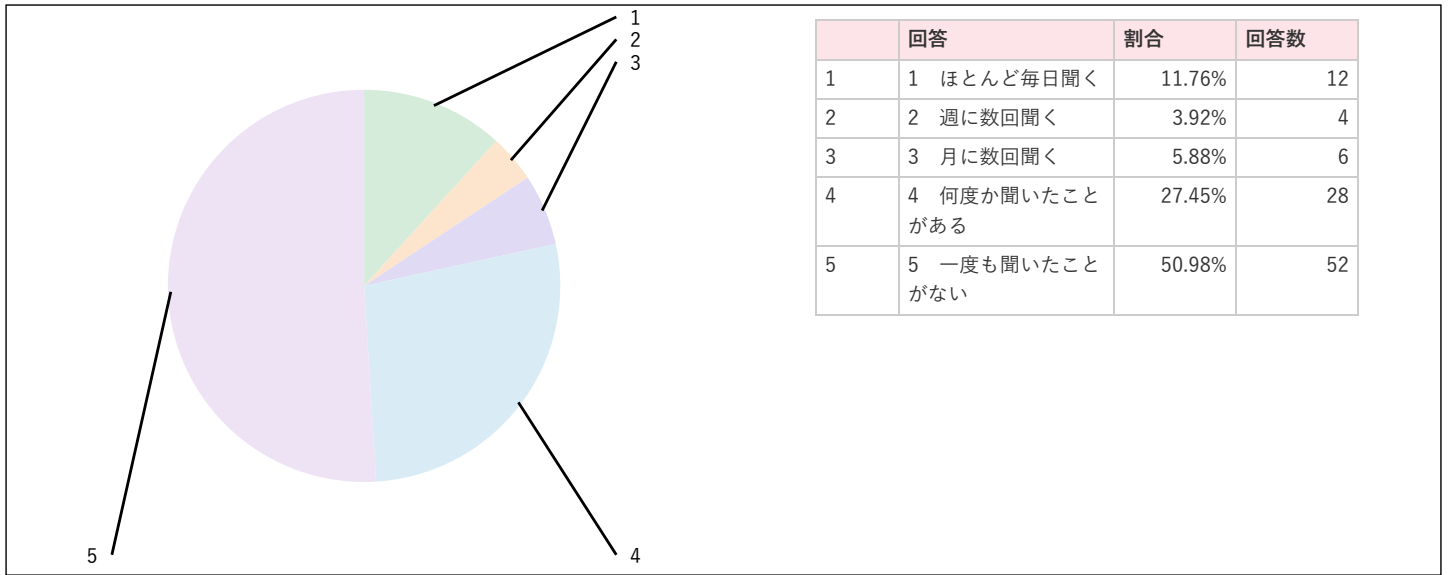

問11 問10で「1」と答えた方にお聞きます。ID番号を使って市報の記事を検索したことがありますか。

問12 市ホームページに市報の電子データが掲載されていることを知っていますか。

問13 普段、ラジオを聞きますか。

問14 エフエムあまがさき (F M aiai) を知っていますか。

問15 エフエムあまがさきを聞きますか。

問16 エフエムあまがさきの市政広報番組を聞きますか。(市政広報番組=みんなの尼崎情報局・はい、こちら119番です・声の広場・AMAGASAKI TOWN GUIDE・人権スポット放送)