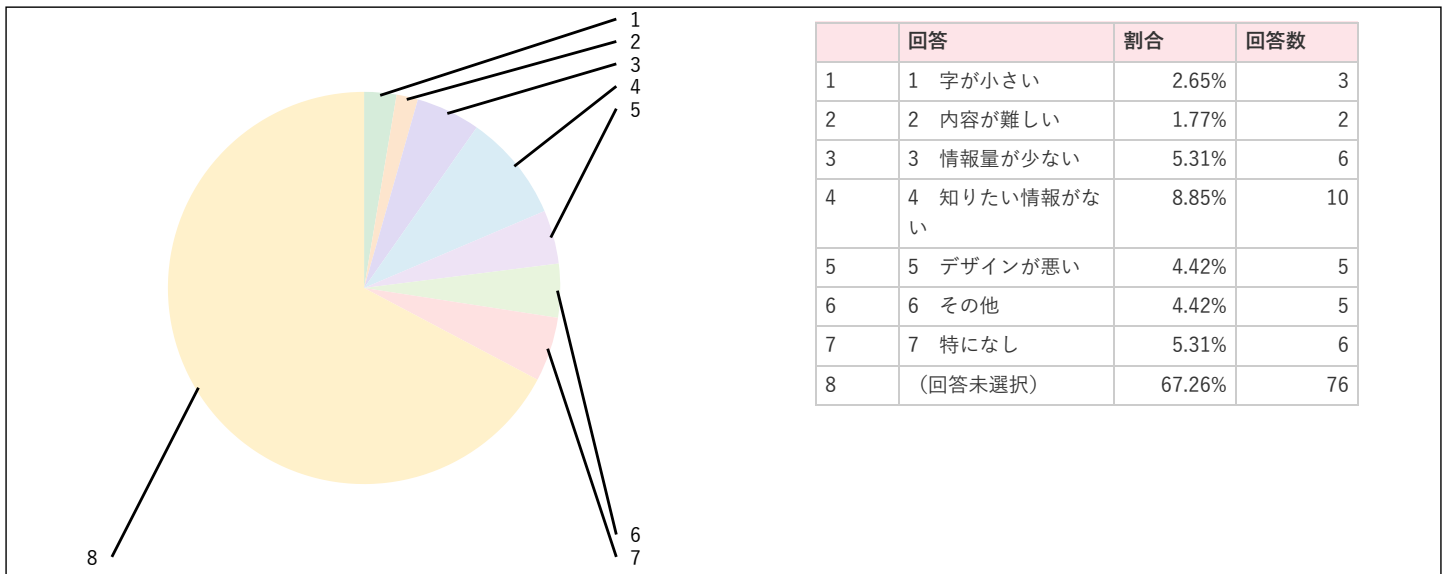

市報あまがさき及び市政広報ラジオ番組についての令和2年2月25日13時6分時点の投稿結果のグラフ

問1 あなたの年齢を教えてください。

問2-1 尼崎市の行政情報をどのような方法で入手していますか。【複数選択可】

問3 市報あまがさきを読みますか。

問4 問3で「1」または「2」と答えた方にお聞きします。市報あまがさきの掲載記事を読んで、講座・イベントなどに参加したことがありますか。

問5 市報あまがさきでよく読んでいる内容はありますか。【複数選択可】

問6 市報あまがさきの内容などに満足していますか。

問7-1 問6で「1」「2」と答えた方にお聞きします。市報あまがさきの良いと感じているところを教えてください。【複数選択可】

問8-1 問6で「4」「5」と答えた方にお聞きします。市報あまがさきに不満を感じているところを教えてください。【複数選択可】

問9-1 今後、市報あまがさきで充実してほしい内容がありますか。【複数選択可】

問10 市報にID番号（市ホームページで検索できる7桁の数字）を掲載していますが、利用方法などを知っていますか。