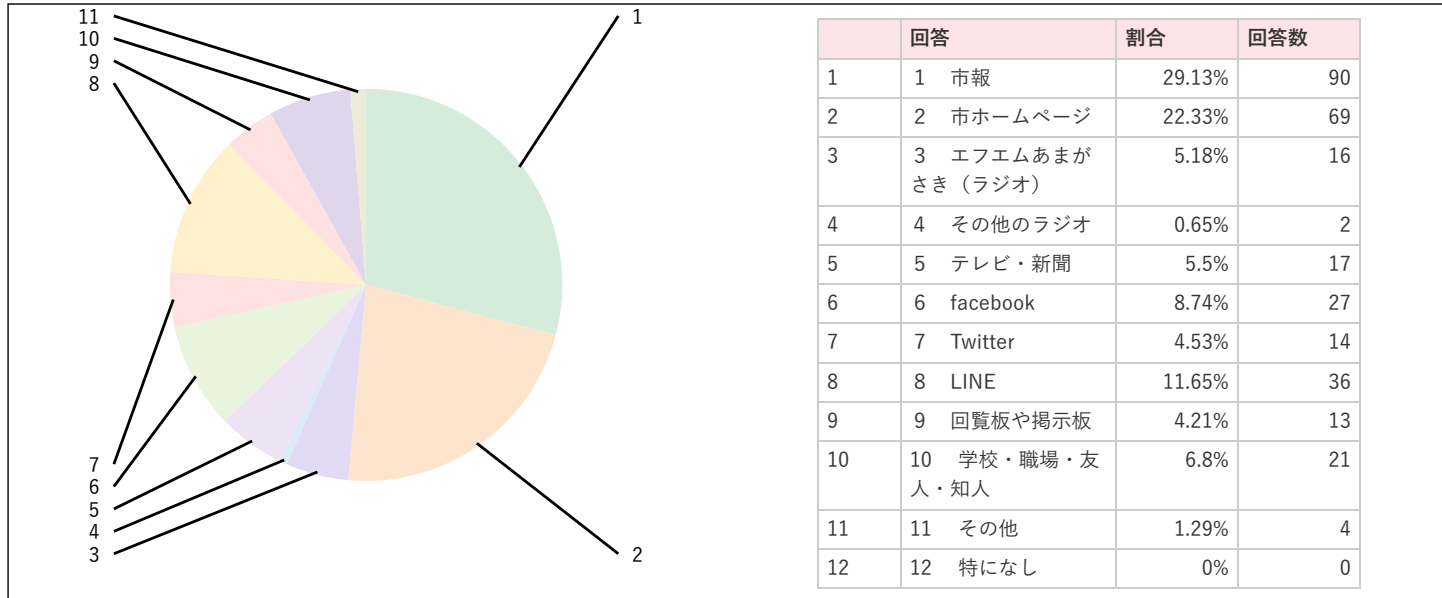

市報あまがさき及び市政広報ラジオ番組についての令和2年2月25日13時6分時点の投稿結果のグラフ

問1 あなたの年齢を教えてください。

問2-1 尼崎市の行政情報をどのような方法で入手していますか。【複数選択可】

問3 市報あまがさきを読みますか。

問4 問3で「1」または「2」と答えた方にお聞きします。市報あまがさきの掲載記事を読んで、講座・イベントなどに参加したことがありますか。

問5 市報あまがさきでよく読んでいる内容はありますか。【複数選択可】

問6 市報あまがさきの内容などに満足していますか。

問7-1 問6で「1」「2」と答えた方にお聞きします。市報あまがさきの良いと感じているところを教えてください。【複数選択可】

問8-1 問6で「4」「5」と答えた方にお聞きします。市報あまがさきに不満を感じているところを教えてください。【複数選択可】

問9-1 今後、市報あまがさきで充実してほしい内容がありますか。【複数選択可】

問10 市報にID番号（市ホームページで検索できる7桁の数字）を掲載していますが、利用方法などを知っていますか。