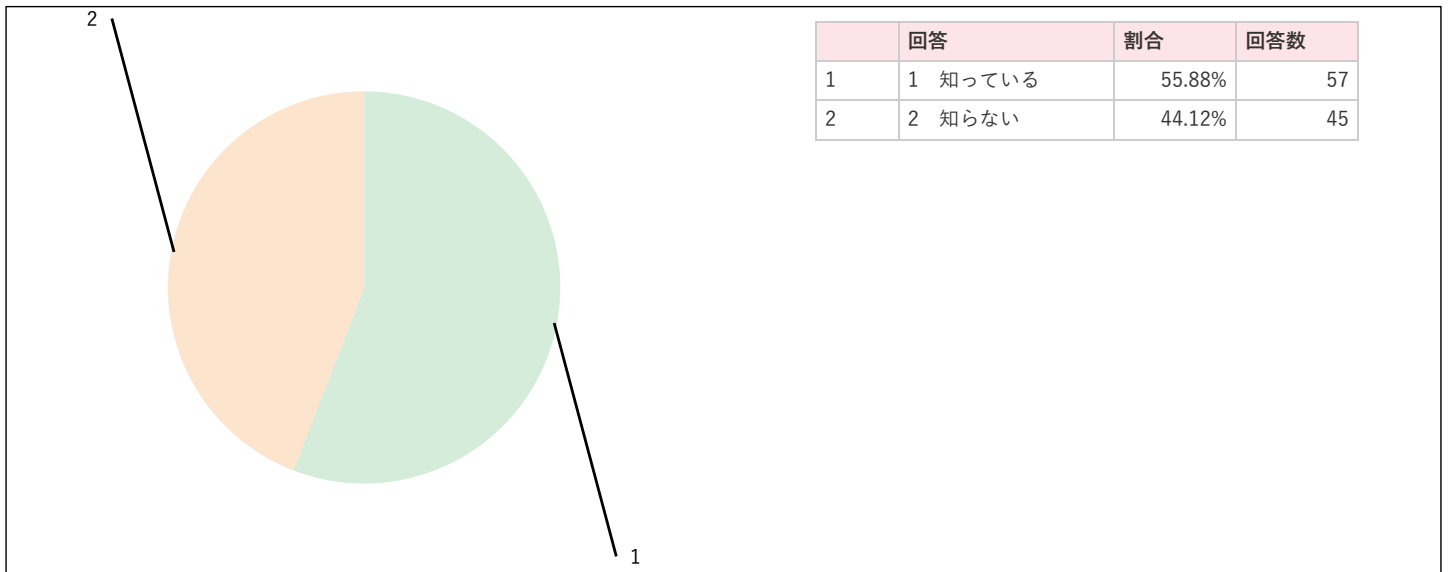

問12 市ホームページに市報の電子データが掲載されていることを知っていますか。