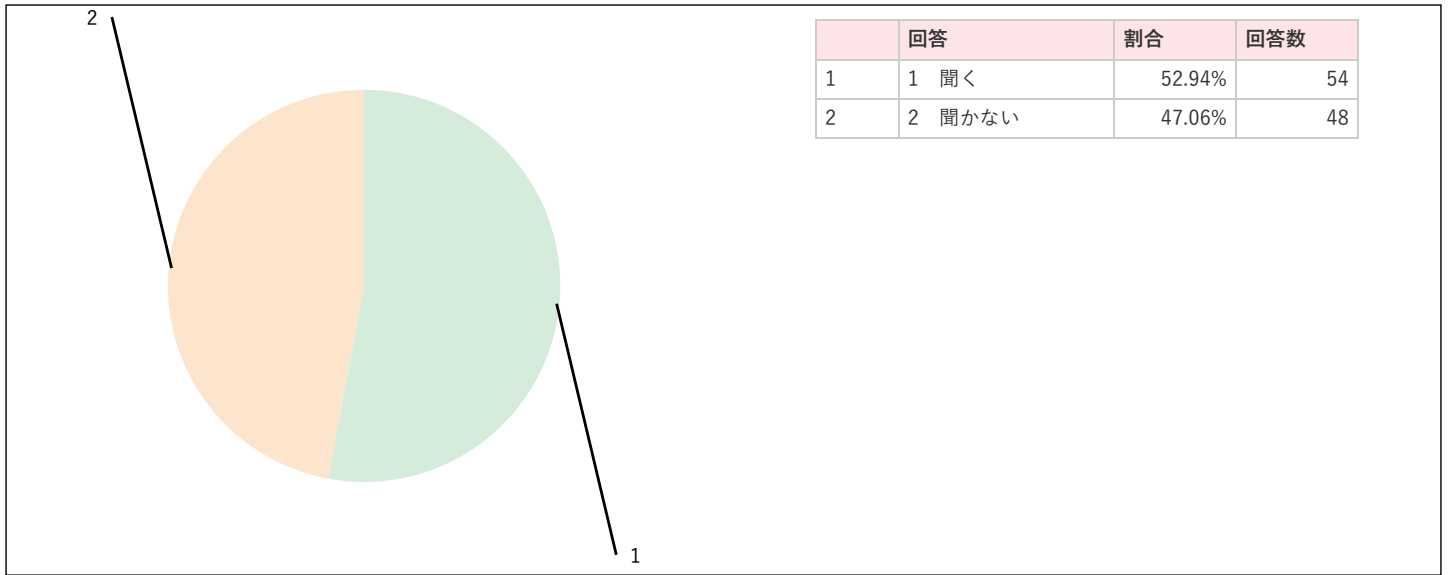

問14 エフエムあまがさき (F M aiai) を知っていますか。