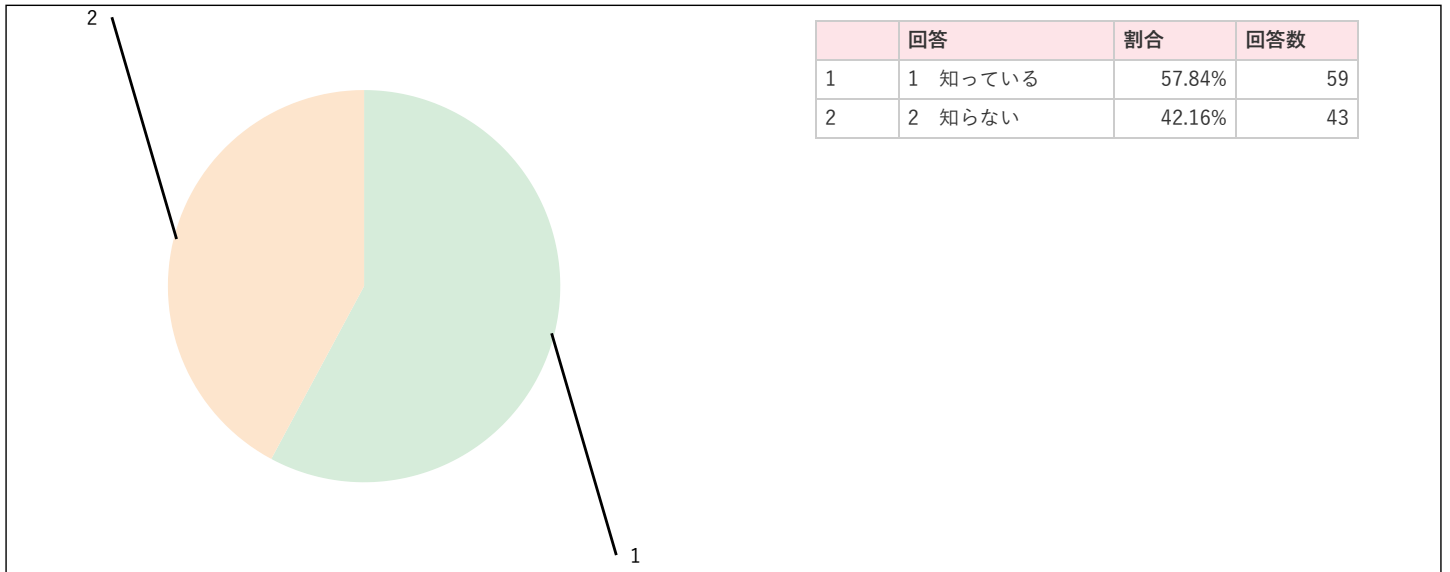

問17 災害が起こった場合、エフエムあまがさきで、災害に関する本市の情報が流されるということを知っていますか。