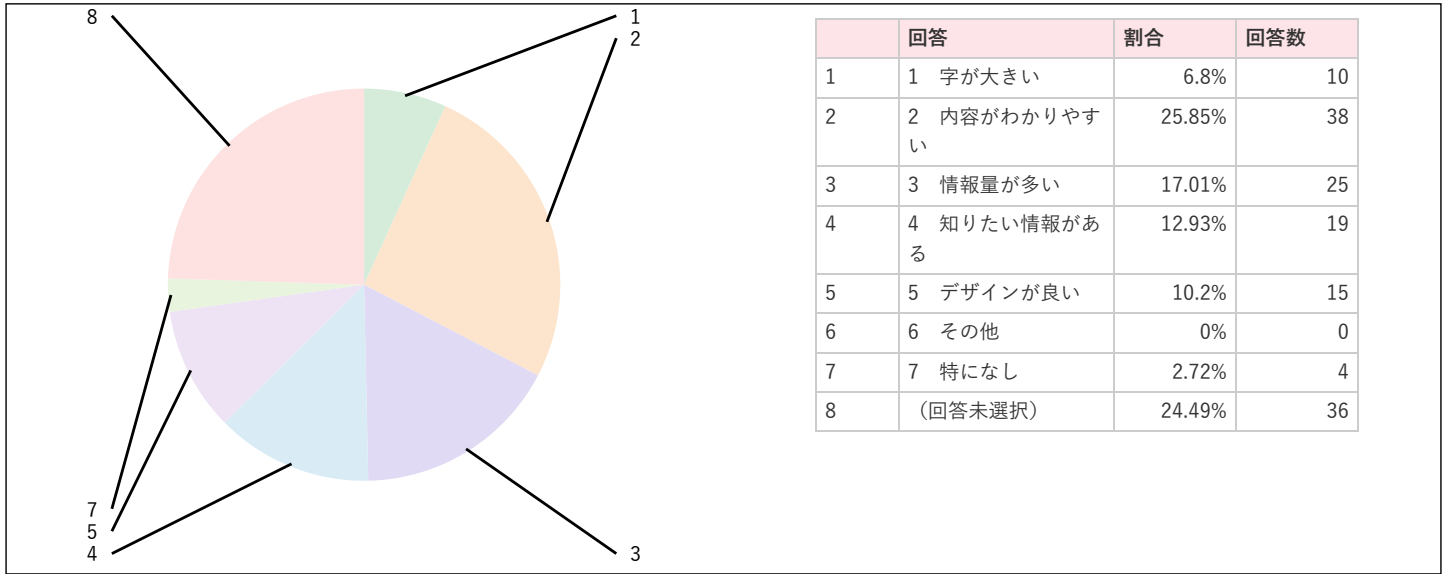

市報あまがさき及び市政広報ラジオ番組についての令和2年2月25日13時6分時点の投稿結果のグラフ

問1 あなたの年齢を教えてください。

問2-1 尼崎市の行政情報をどのような方法で入手していますか。【複数選択可】

問3 市報あまがさきを読みますか。

問4 問3で「1」または「2」と答えた方にお聞きします。市報あまがさきの掲載記事を読んで、講座・イベントなどに参加したことがありますか。

問5 市報あまがさきでよく読んでいる内容はありますか。【複数選択可】

問6 市報あまがさきの内容などに満足していますか。

問7-1 問6で「1」「2」と答えた方にお聞きします。市報あまがさきの良いと感じているところを教えてください。【複数選択可】

問8-1 問6で「4」「5」と答えた方にお聞きします。市報あまがさきに不満を感じているところを教えてください。【複数選択可】

問9-1 今後、市報あまがさきで充実してほしい内容がありますか。【複数選択可】

問10 市報にID番号（市ホームページで検索できる7桁の数字）を掲載していますが、利用方法などを知っていますか。