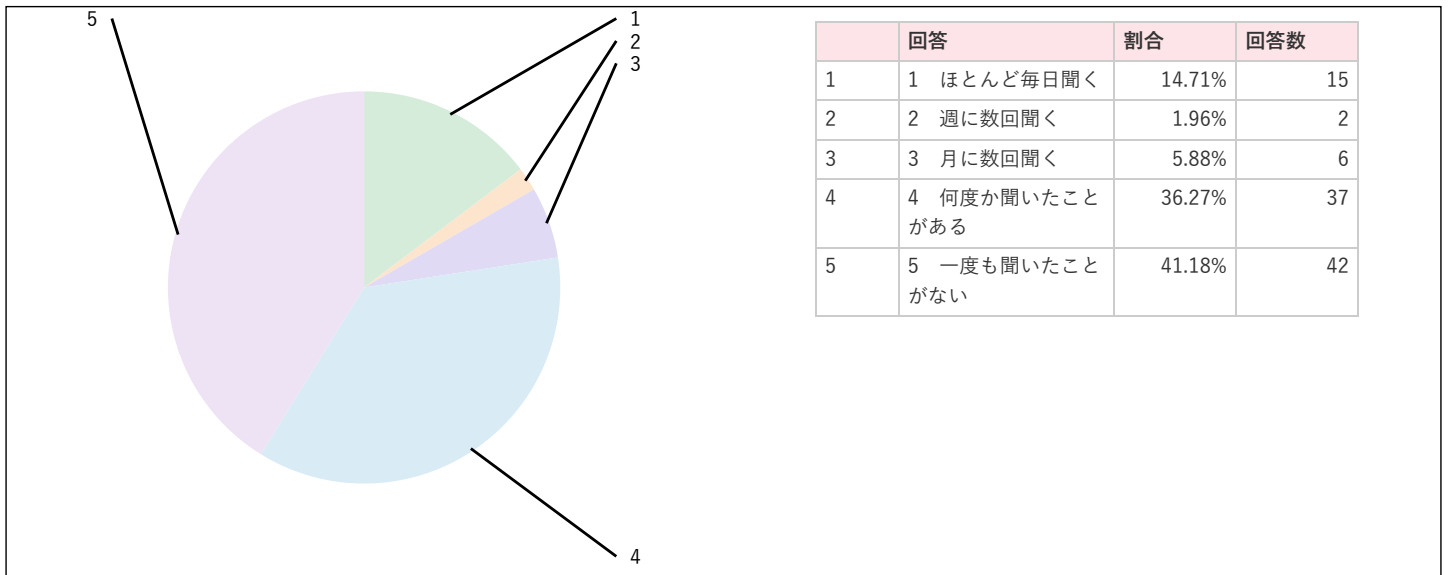

問11 問10で「1」と答えた方にお聞きます。ID番号を使って市報の記事を検索したことがありますか。

問12 市ホームページに市報の電子データが掲載されていることを知っていますか。

問13 普段、ラジオを聞きますか。

問14 エフエムあまがさき (F M aiai) を知っていますか。

問15 エフエムあまがさきを聞きますか。

問16 エフエムあまがさきの市政広報番組を聞きますか。(市政広報番組=みんなの尼崎情報局・はい、こちら119番です・声の広場・AMAGASAKI TOWN GUIDE・人権スポット放送)