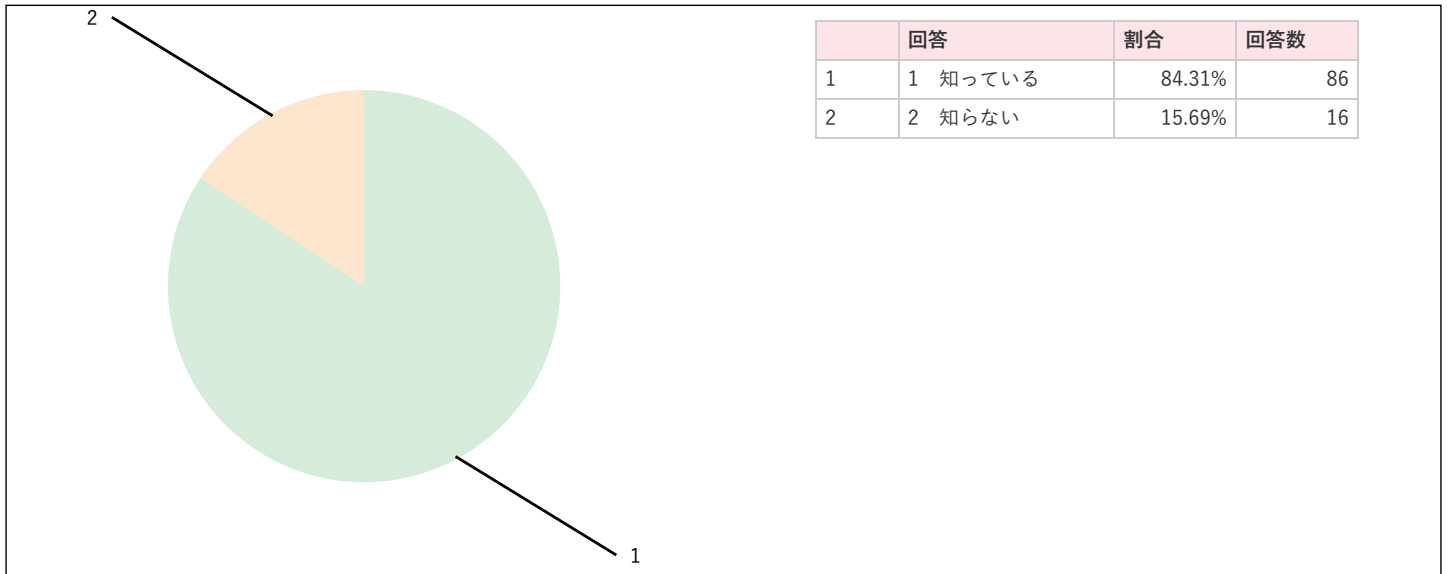

問11 問10で「1」と答えた方にお聞きます。ID番号を使って市報の記事を検索したことがありますか。

問12 市ホームページに市報の電子データが掲載されていることを知っていますか。

問13 普段、ラジオを聞きますか。

問14 エフエムあまがさき (F M aiai) を知っていますか。

問15 エフエムあまがさきを聞きますか。

問16 エフエムあまがさきの市政広報番組を聞きますか。(市政広報番組=みんなの尼崎情報局・はい、こちら119番です・声の広場・AMAGASAKI TOWN GUIDE・人権スポット放送)