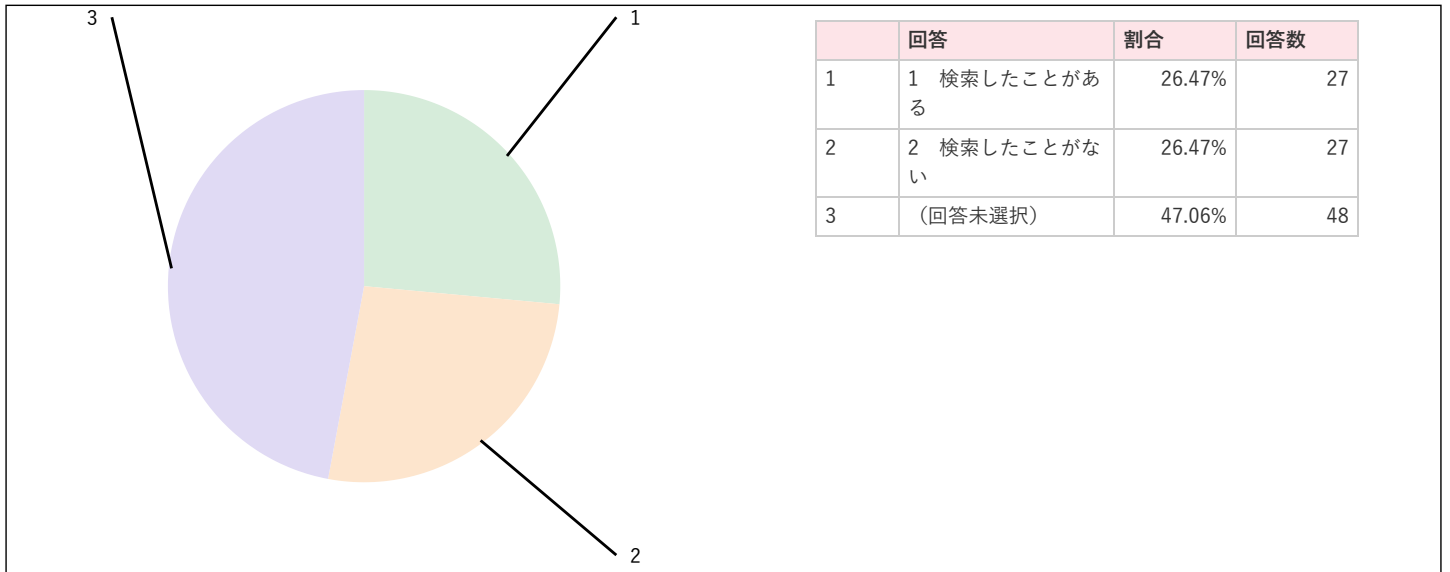

問11 問10で「1」と答えた方にお聞きます。ID番号を使って市報の記事を検索したことがありますか。