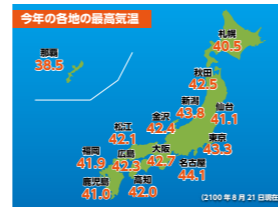

Q このままだとどうなるの？

- 今のままの生活を続けていると、みんなの子どもや孫が大人になる頃には平均気温が4.8℃上がると予測されています。
- 気候が変わって春に桜を見られなくなったり、お米が育ちにくくなったりするかもしれません。

夏の最高気温2100年未来の天気予報（環境省）▲

Q 自分のお家からCO₂はどれくらい出ているだろう？ 計算してみんなと比較してみよう！

お家の人に、電気・都市ガス・ガソリンの使用量を聞いてみてね。毎月の請求書やレシートにのっているよ。