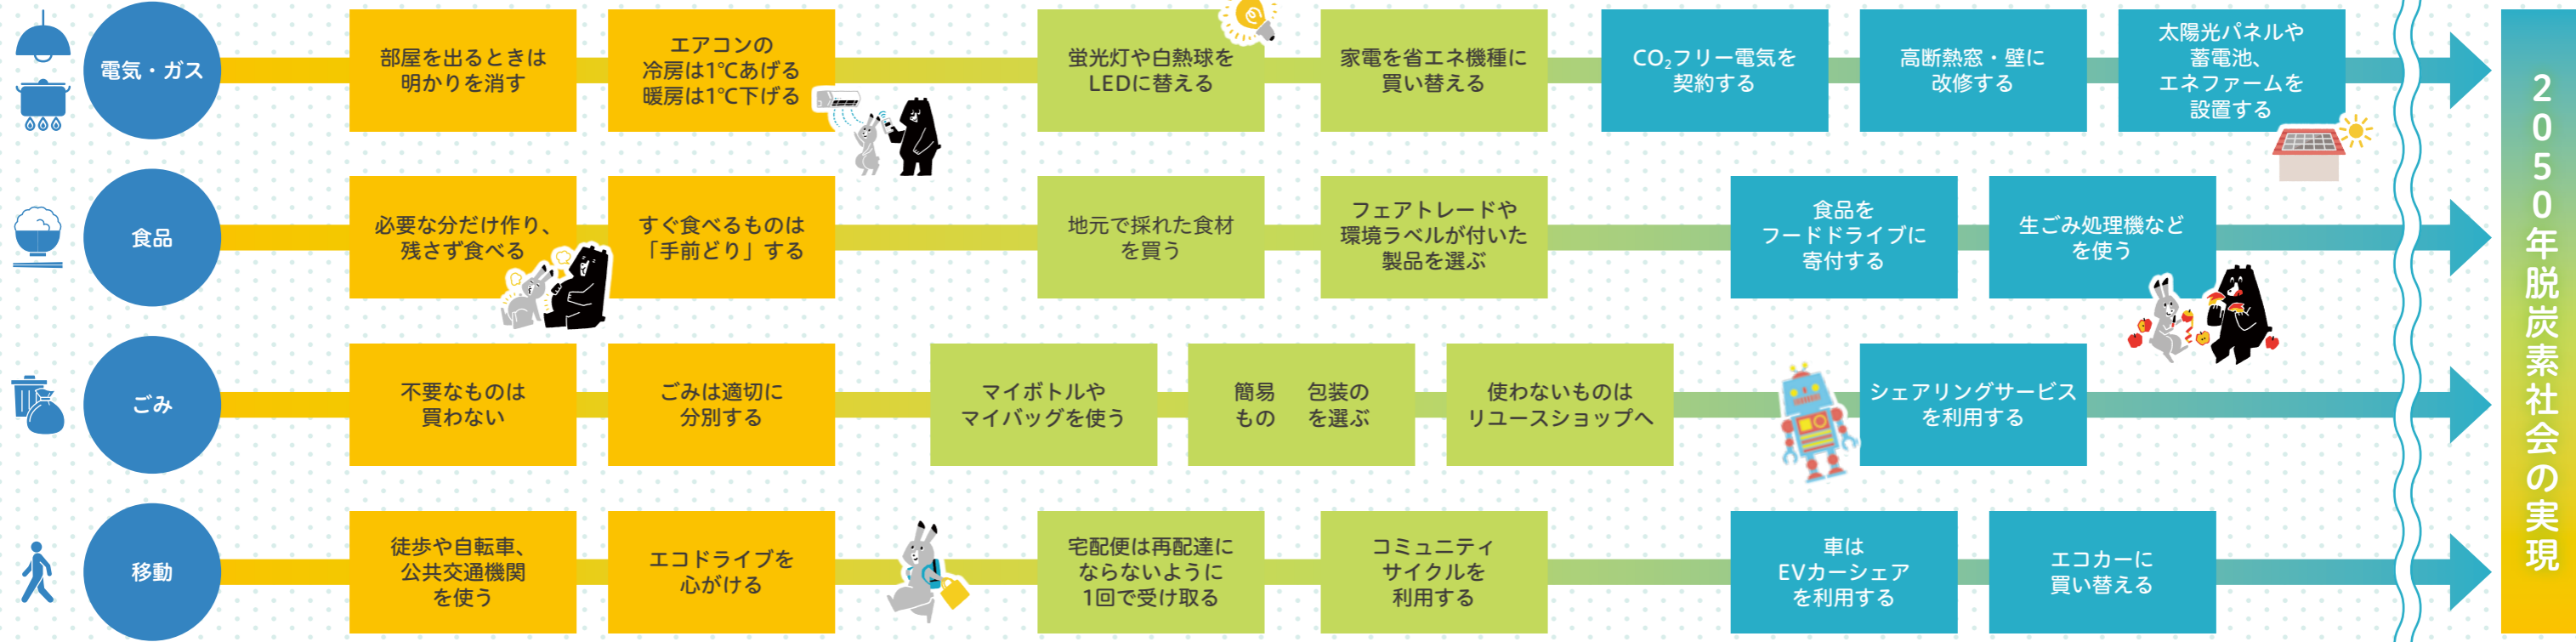

環境をまもるために できることから はじめよう

地球温暖化が原因で世界各地で洪水や山火事などがたくさん起こっています。プラスチックのごみが海へ流れて生き物を苦しめています。2050年に向けて、環境を守るためにできることからやってみよう！

ID:1026892

「これぐらいなら」からやってみよう

「もうちょっとできるかも？」なあなたへ

「もっとできる！」なあなたへ

夏休みに考えてみよう！

Q 地球温暖化はなぜ起こるの？

- 近年、CO₂（二酸化炭素）やメタンガスなどの温室効果ガスが増えすぎています。
- 温室効果ガスは、地球をおおい、熱の放出を防ぐはたらきをしており、宇宙へ逃げていくはずだった熱が大気中にもこもってしまうことで、地球温暖化が起きています。
- みんなが暮らしている社会に電気やガスは欠かせないものになっていますが、電気やガスをつくるために化石燃料が燃やされ、たくさんのCO₂が発生しています。

Q このままだとどうなるの？

- 今のままの生活を続けていると、みんなの子どもや孫が大人になる頃には平均気温が4.8℃上がると予測されています。
- 気候が変わって春に桜を見られなくなったり、お米が育ちにくくなったりするかもしれません。

Q 自分のお家からCO₂はどれくらい出ているだろう？ 計算してみんなと比較してみよう！

お家の人に、電気・都市ガス・ガソリンの使用量を聞いてみてね。毎月の請求書やレシートにのっているよ。

	▼お家の使用量（1か月あたり）	▼CO₂排出量（1か月あたり）	▼尼崎市の平均的なお家だと（1か月あたり）
電気	kWh × 0.320 / kWh =	Kg	電気 115.1 Kg
都市ガス	Nm³ × 2.057 / Nm³ =	Kg	都市ガス 44.9 Kg
ガソリン	L × 2.290 / L =	Kg	ガソリン 80.3 Kg

地球温暖化

海洋プラスチックごみ

Q 海洋プラスチックごみって何だろう？

- スーパーでもらうビニール袋や、発泡スチロールなどの包装や梱包、飲食店のカップやストローなど、私たちの生活のあらゆるところでプラスチックが利用されています。
- プラスチック製品が、ボイ捨てなどによって回収されずに河川などを通じて海に流れ込み、「海洋プラスチックごみ」になります。
- 海のプラスチックのほとんどは陸から出たものです。

Q プラスチック製品が海に流れ込むとどうなる？

- 海にプラスチックが流出することで、生態系を含めた海洋環境に影響をもたらしたり、航行する船の障害となったり、他にも様々な問題を引き起こします。
- クジラの胃から40kgものビニール袋が出てきたというニュースもありました。
- 特に、マイクロプラスチックと呼ばれる5mm以下の非常に小さなプラスチックは、魚や貝がエサと間違えて食べてしまうなど、生態系への影響が心配されています。

Q 生活の中のプラスチックを見つけてみよう

- ペットボトル、消しゴム、おもちゃ・テレビゲームなど、身の回りにはたくさんのプラスチックが使われています。
- 例えば、レジ袋やペットボトルは、マイバッグ・マイボトルを使うなど、ちょっとした工夫で減らせるプラスチックはたくさんあります。

Q プラスチックを減らすにはどうしたらいいの？

- プラスチックの3R（リデュース・リユース・リサイクル）を進め、プラスチックを有効に、賢く利用しましょう。

リデュース（ごみになるものを減らす）：マイバッグの活用
リユース（繰り返し使う）：詰め替え製品を利用
リサイクル（原材料として再生利用する）：ペットボトルの分別