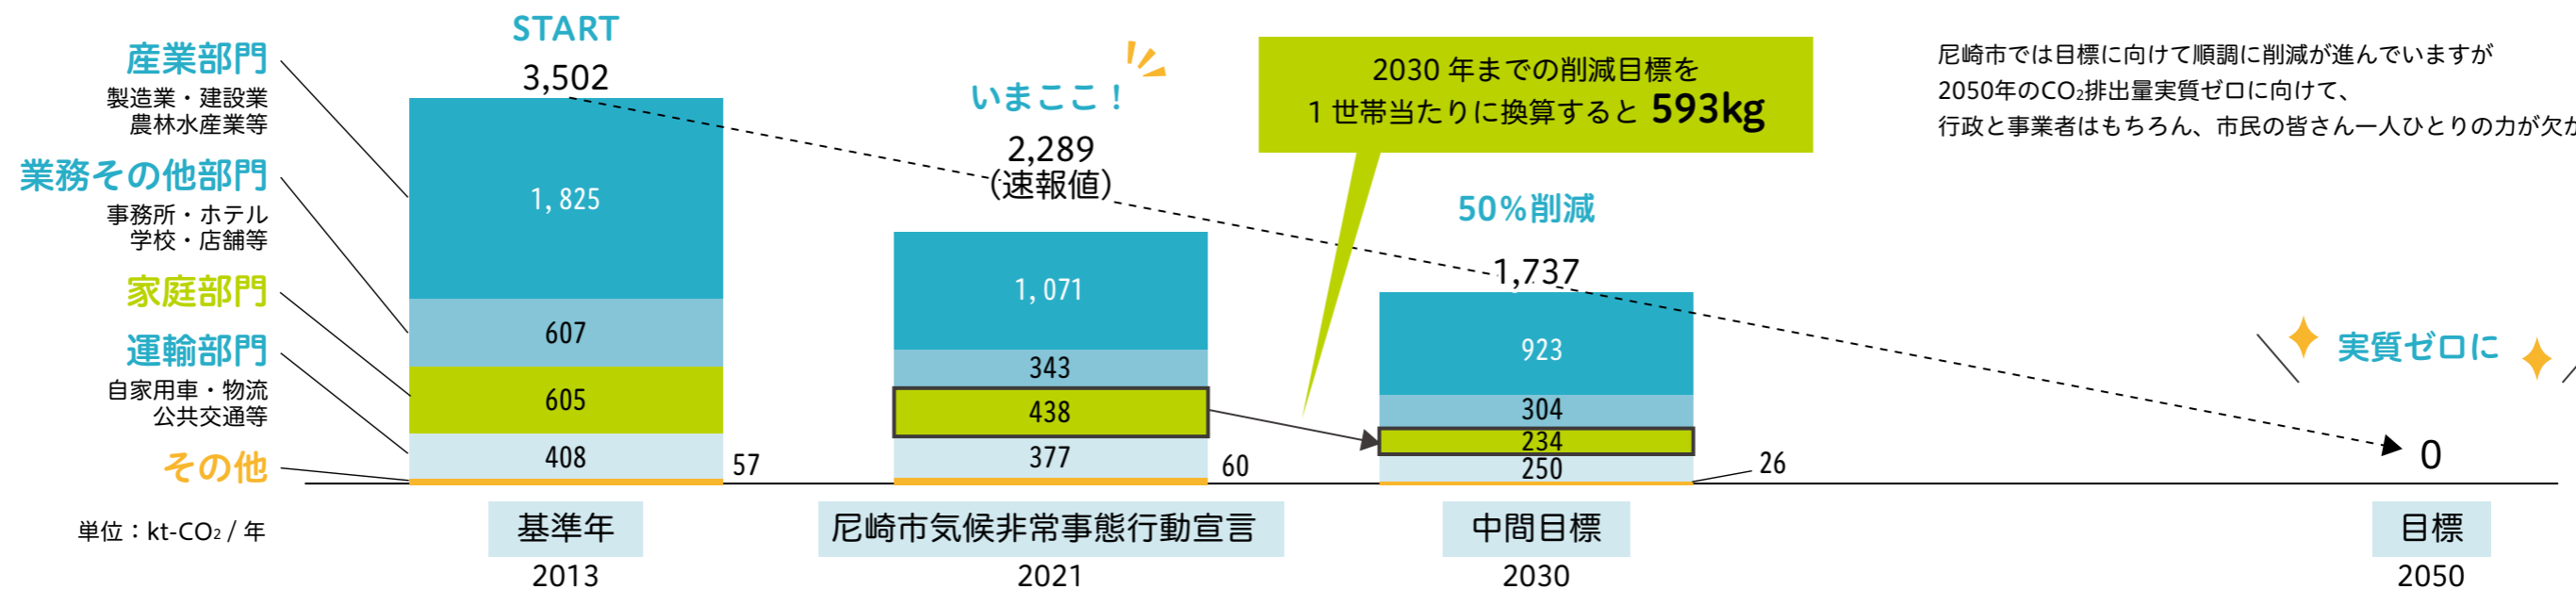

脱炭素社会に向けたロードマップ

CO₂排出量削減目標値

尼崎市では目標に向けて順調に削減が進んでいますが2050年のCO₂排出量実質ゼロに向けて、行政と事業者はもちろん、市民の皆さん一人ひとりの力が欠かせません