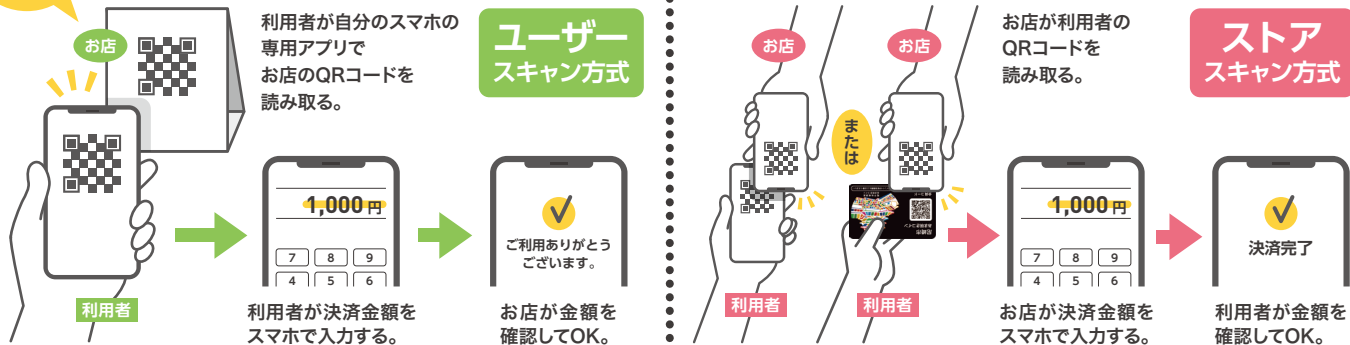

(※)auStyle/塚口北、塚口、尼崎下坂部、あまがさきキューズモール UQスポット/あまがさきキューズモール、つかしん

スマホで
チャージが
便利!

あま咲きコインのチャージ方法

スマホアプリ

セブン銀行ATMからチャージ

専用アプリのみチャージ可能
※専用カードへのチャージはできません
※現金でのチャージとなります
セブン銀行ATMから専用アプリへのチャージ方法はコチラ

クレジットカードチャージ

専用アプリ上で、クレジットカードを利用してチャージできます。

カードも スマホアプリも

各販売店で現金チャージ

あま咲きコイン販売店で、専用アプリ・カードに現金でチャージできます。

専用カードをご利用の方は各販売店でのご利用のみです。

あま咲きコインが使えるお店はコチラ

【注意事項】●利用者一人につき一つのIDしか保有できません。●不正購入、不正使用等があった場合、市において調査を行い、ポイントの返還等を求めることがあります。

市内※
1,400店
以上!

あま咲きコインの使い方