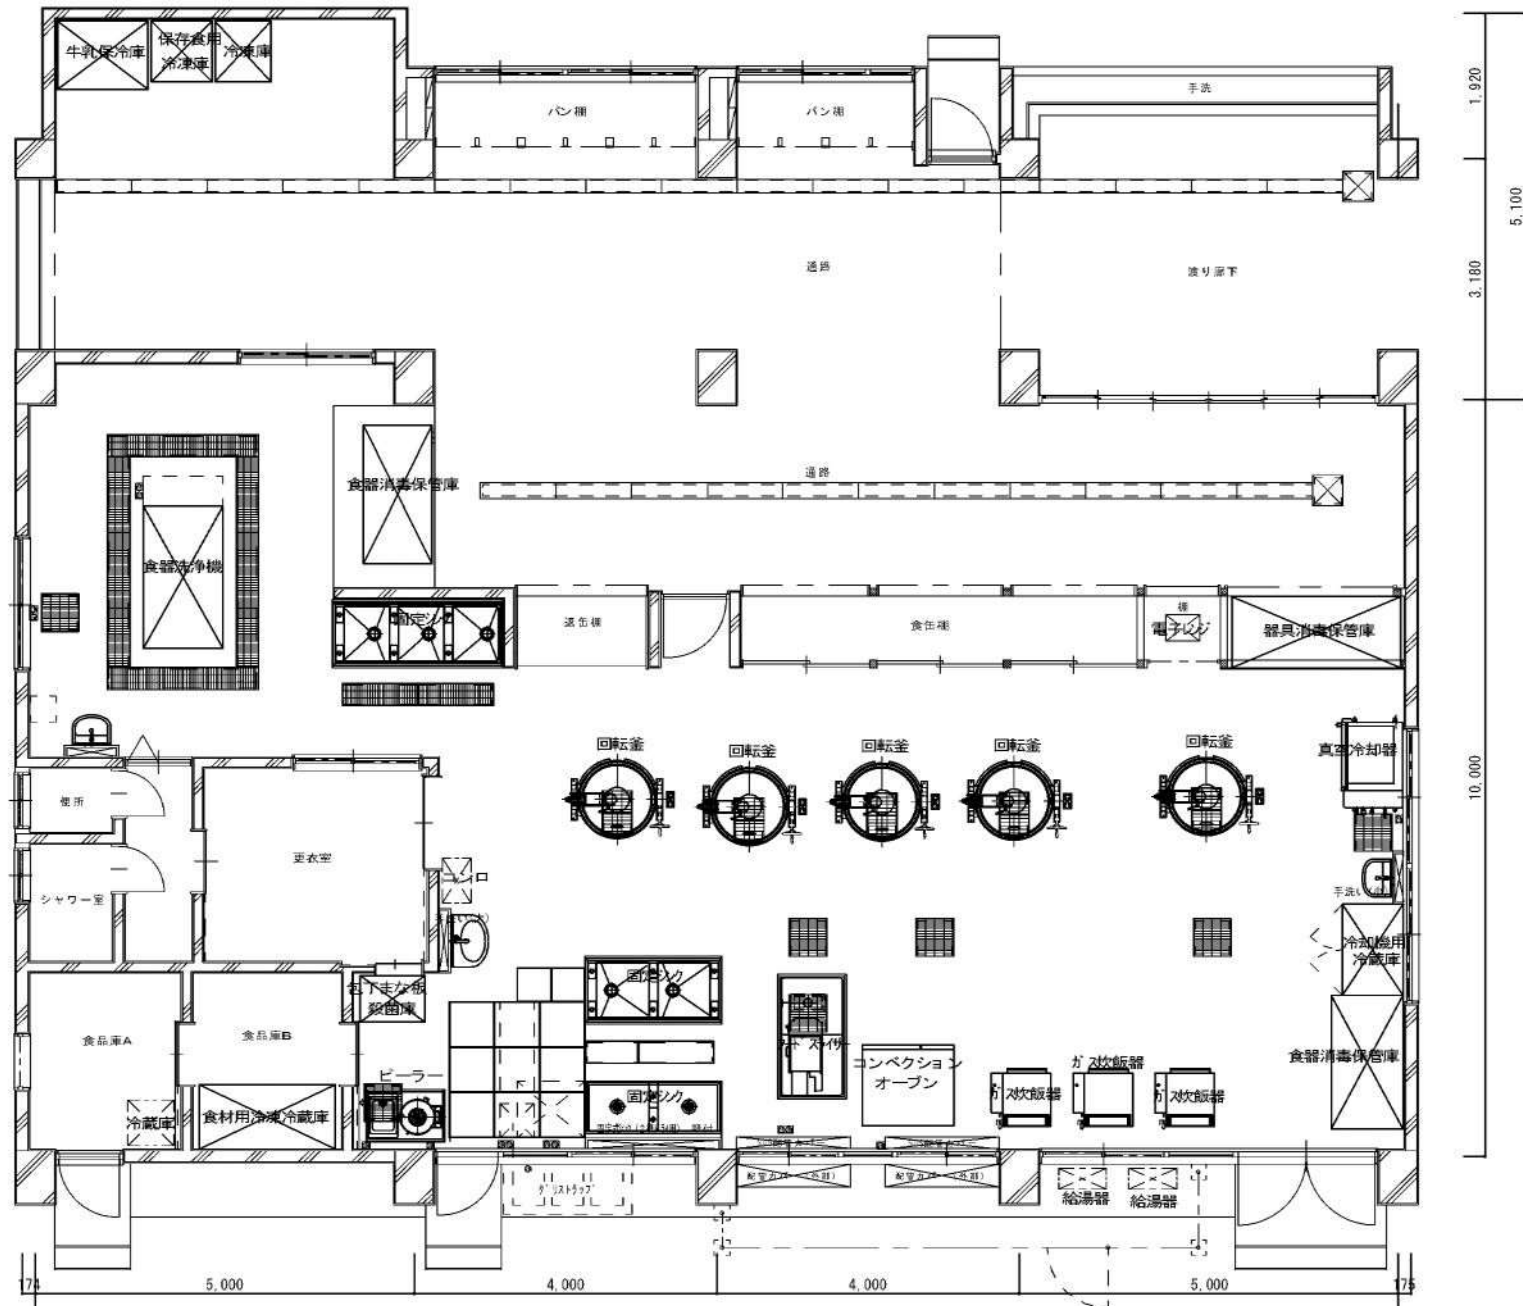

武庫の里小学校 給食室