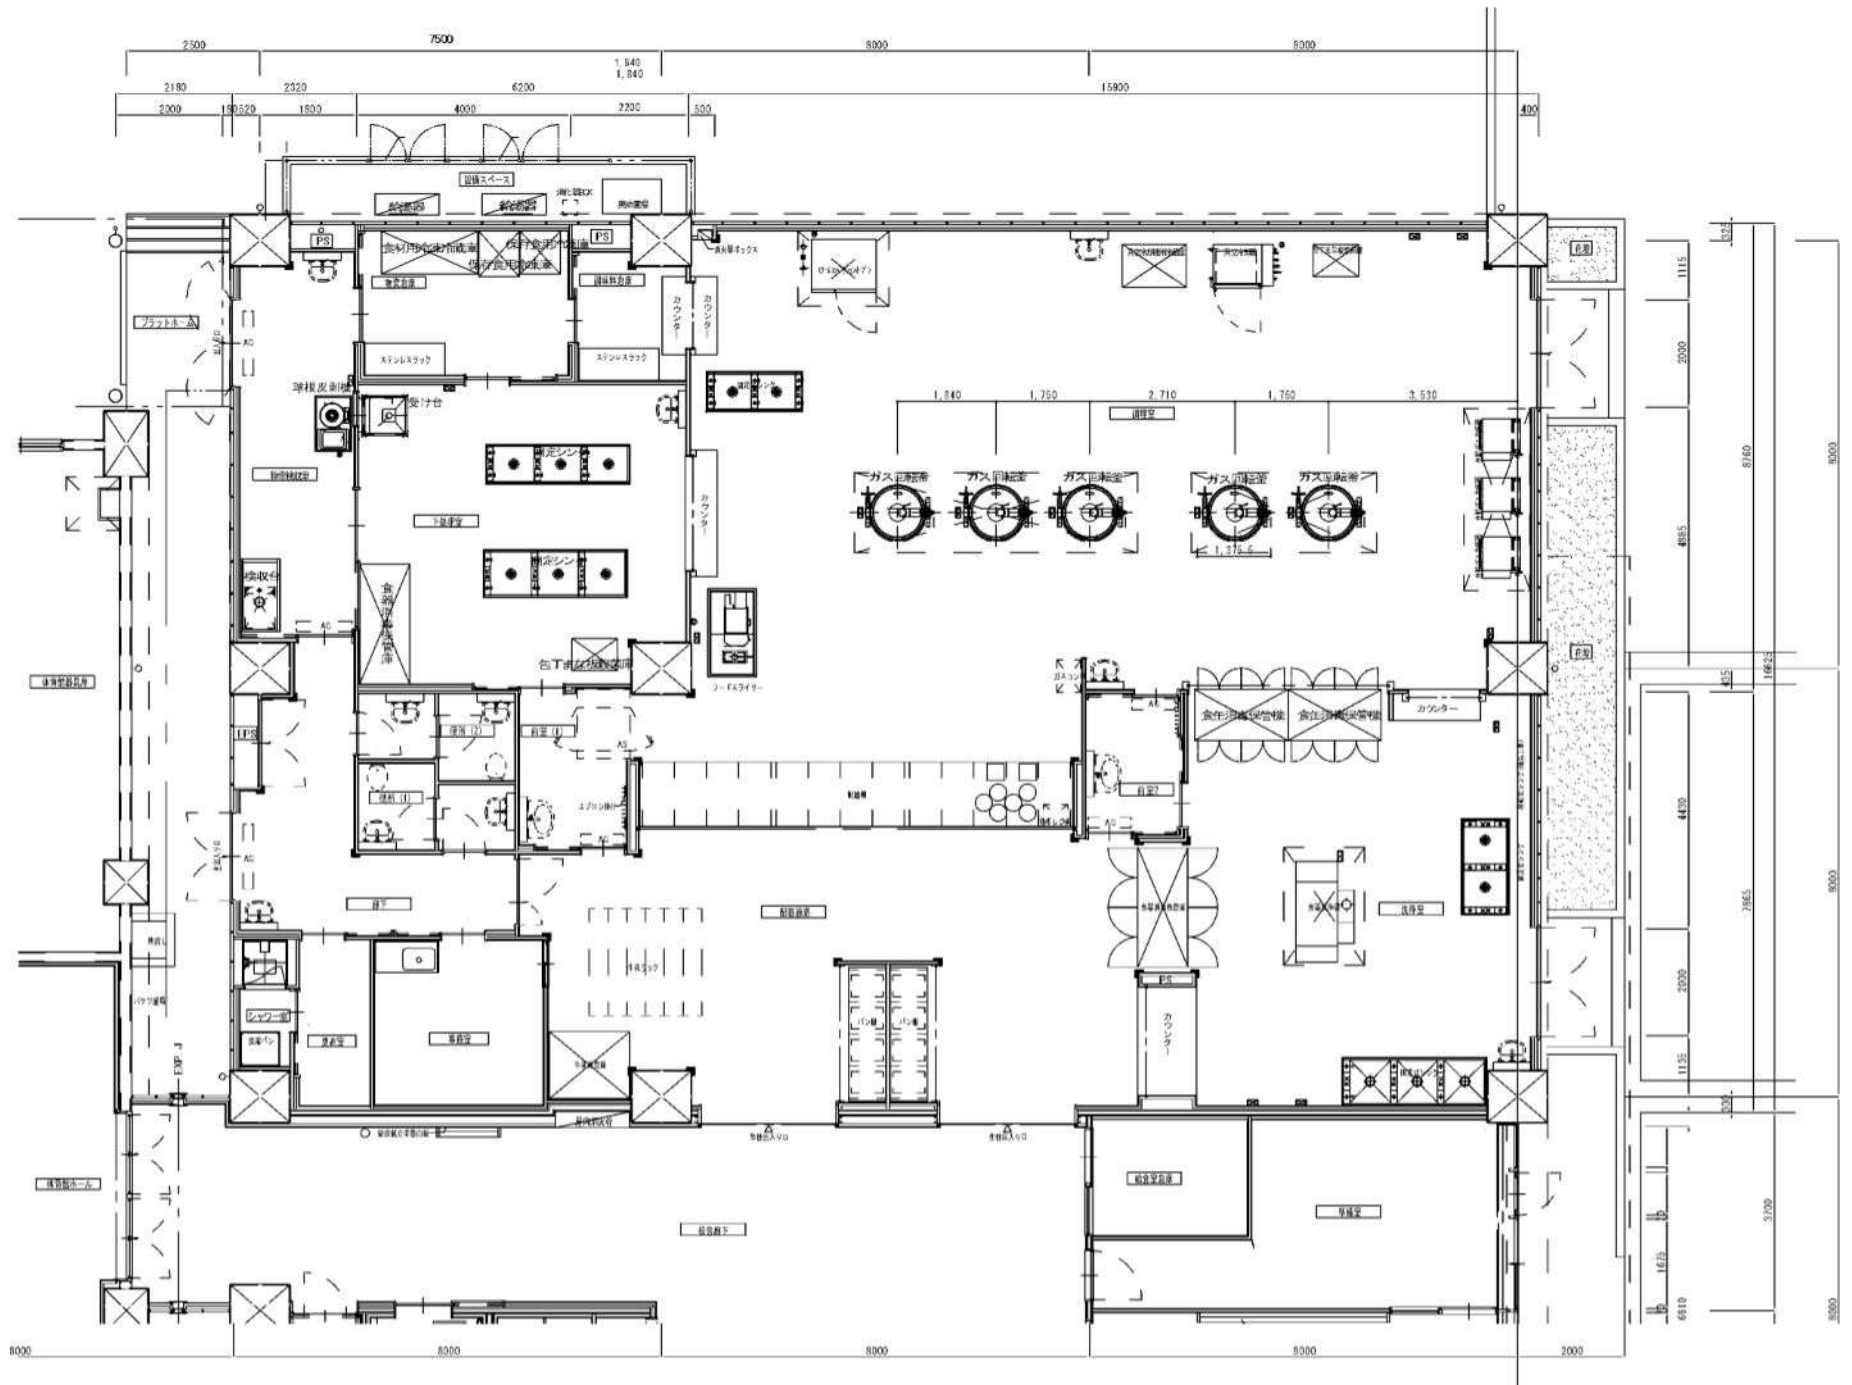

難波の梅小学校 給食室

下坂部小学校 給食室

潮小学校 給食室

水堂小学校 給食室

立花西小学校 給食室

立花北小学校 給食室

尼崎北小学校 給食室 (1階)

(2階)