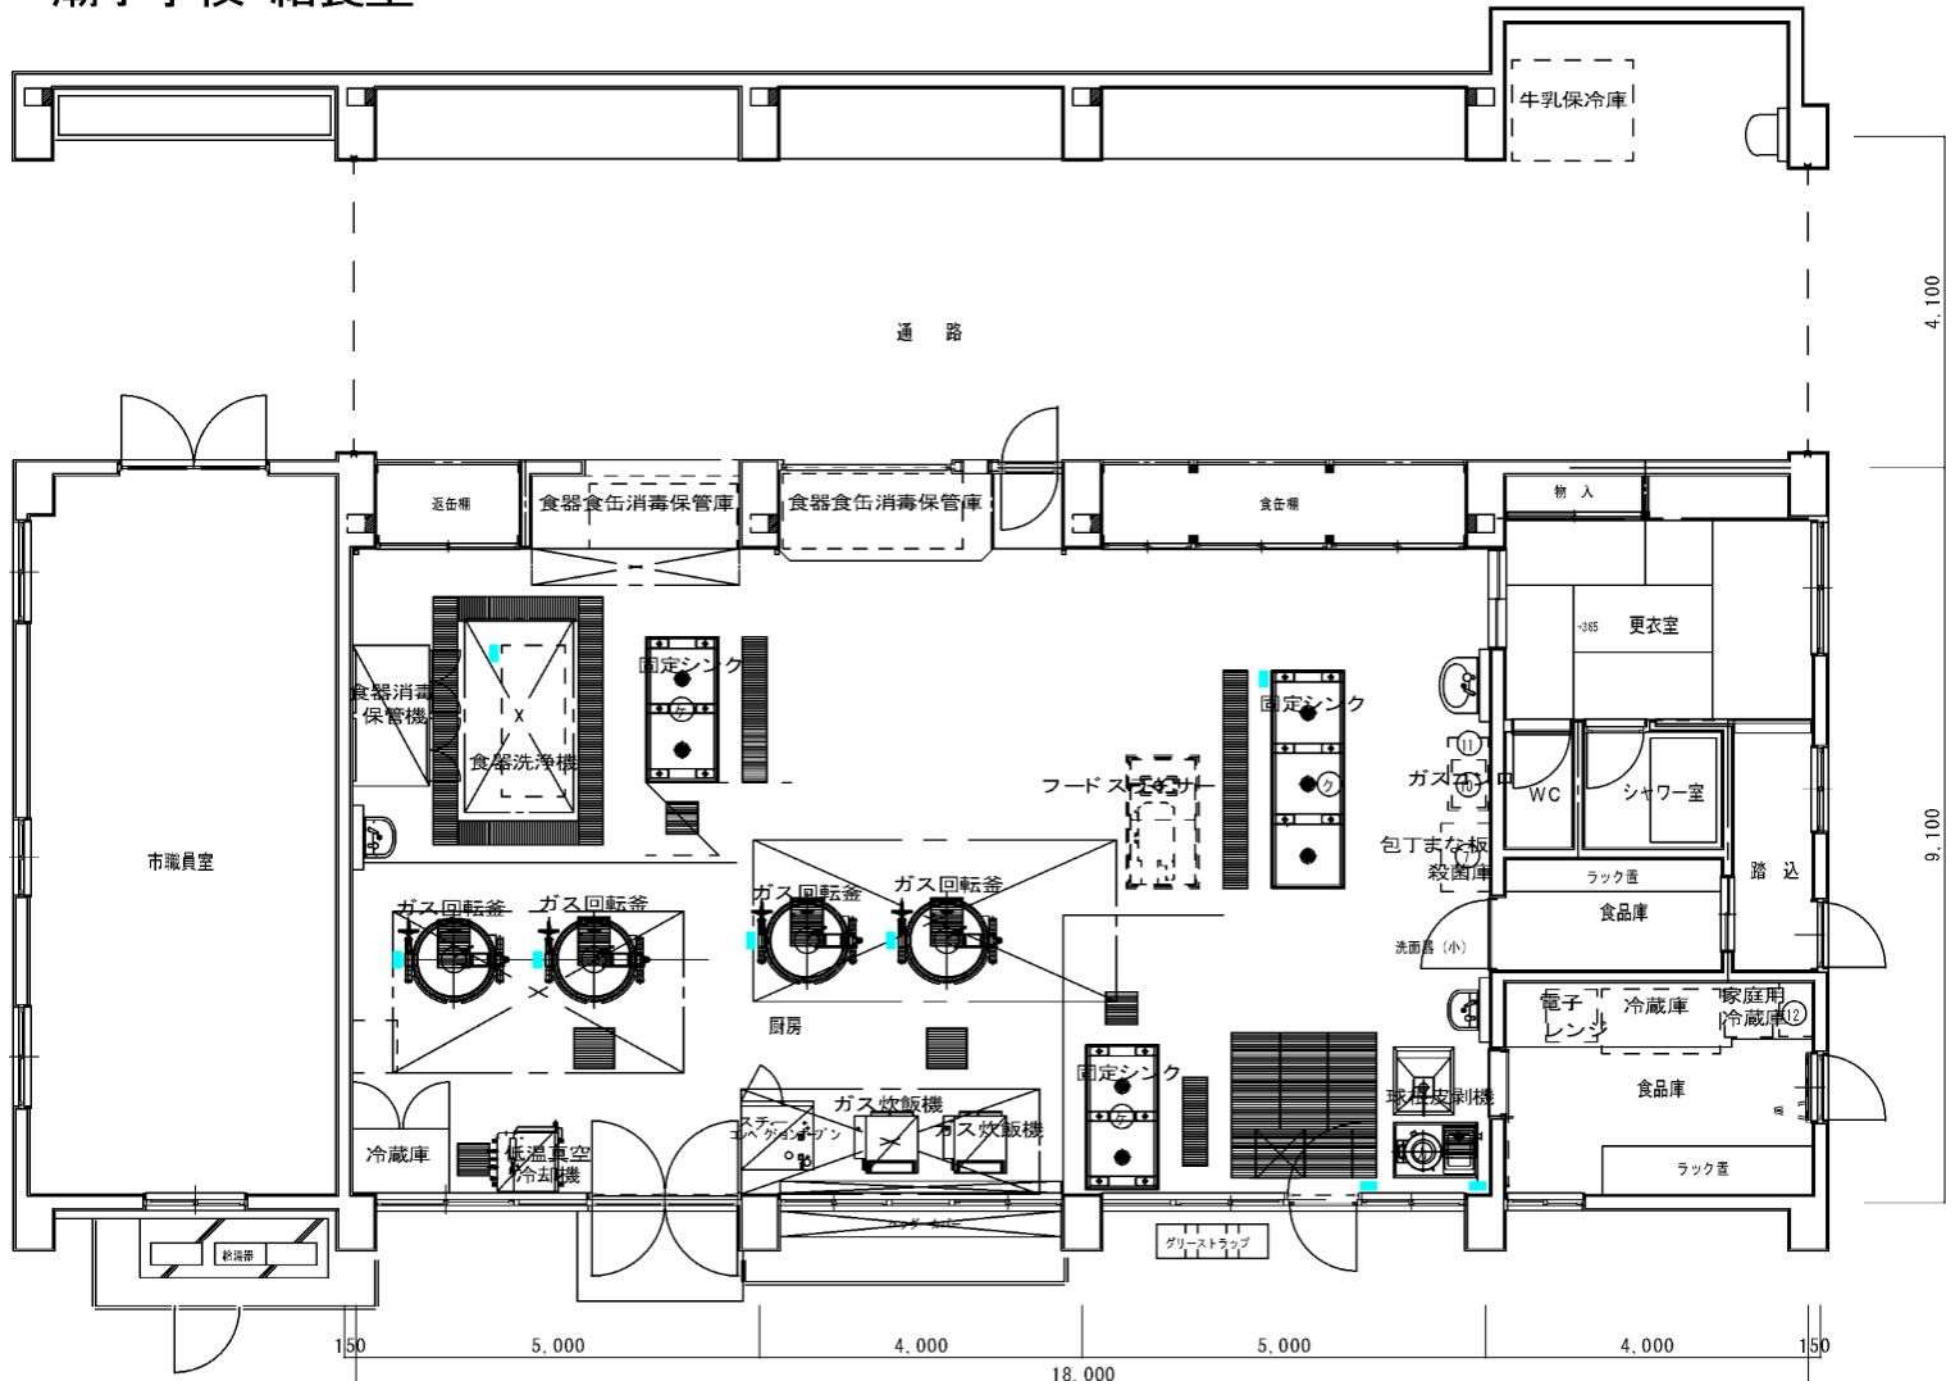

難波の梅小学校 給食室

下坂部小学校 給食室

潮小学校 給食室

水堂小学校 給食室

立花西小学校 給食室

立花北小学校 給食室

尼崎北小学校 給食室 (1階)

(2階)