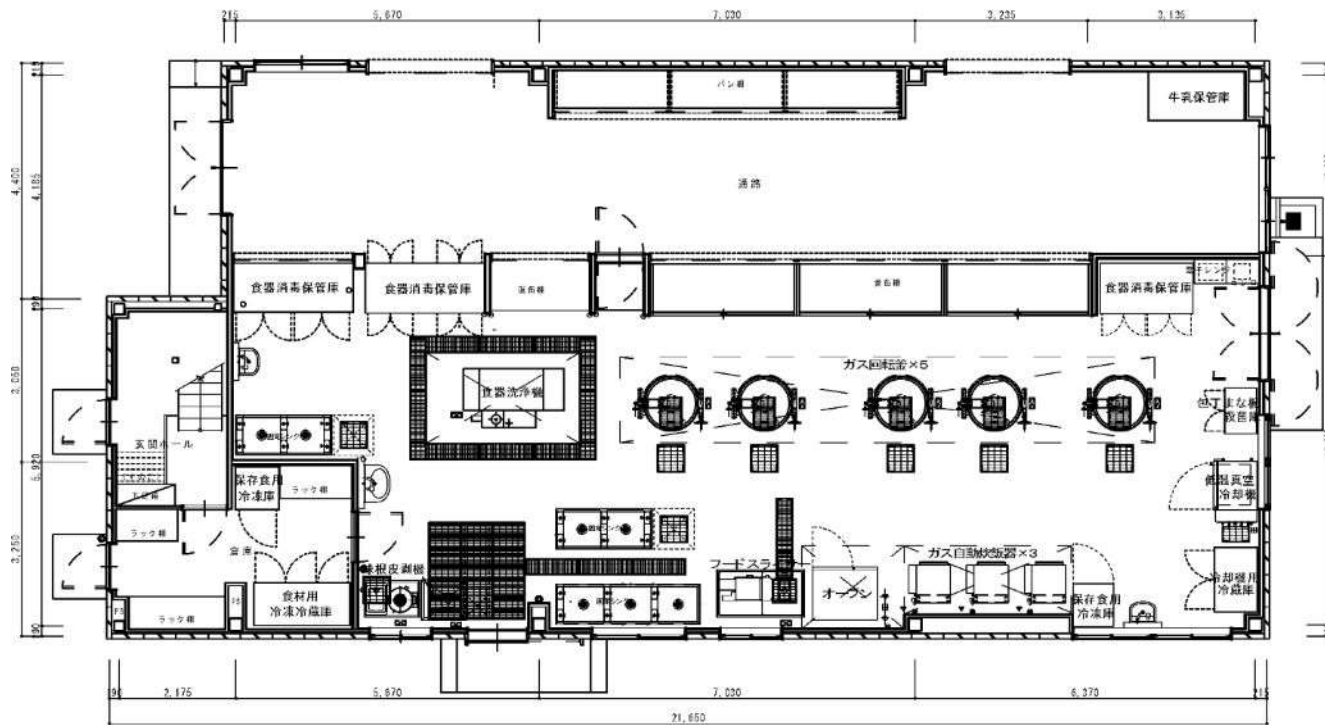

難波の梅小学校 給食室

下坂部小学校 給食室

潮小学校 給食室

水堂小学校 給食室

立花西小学校 給食室

立花北小学校 給食室

尼崎北小学校 給食室 (1階)

(2階)