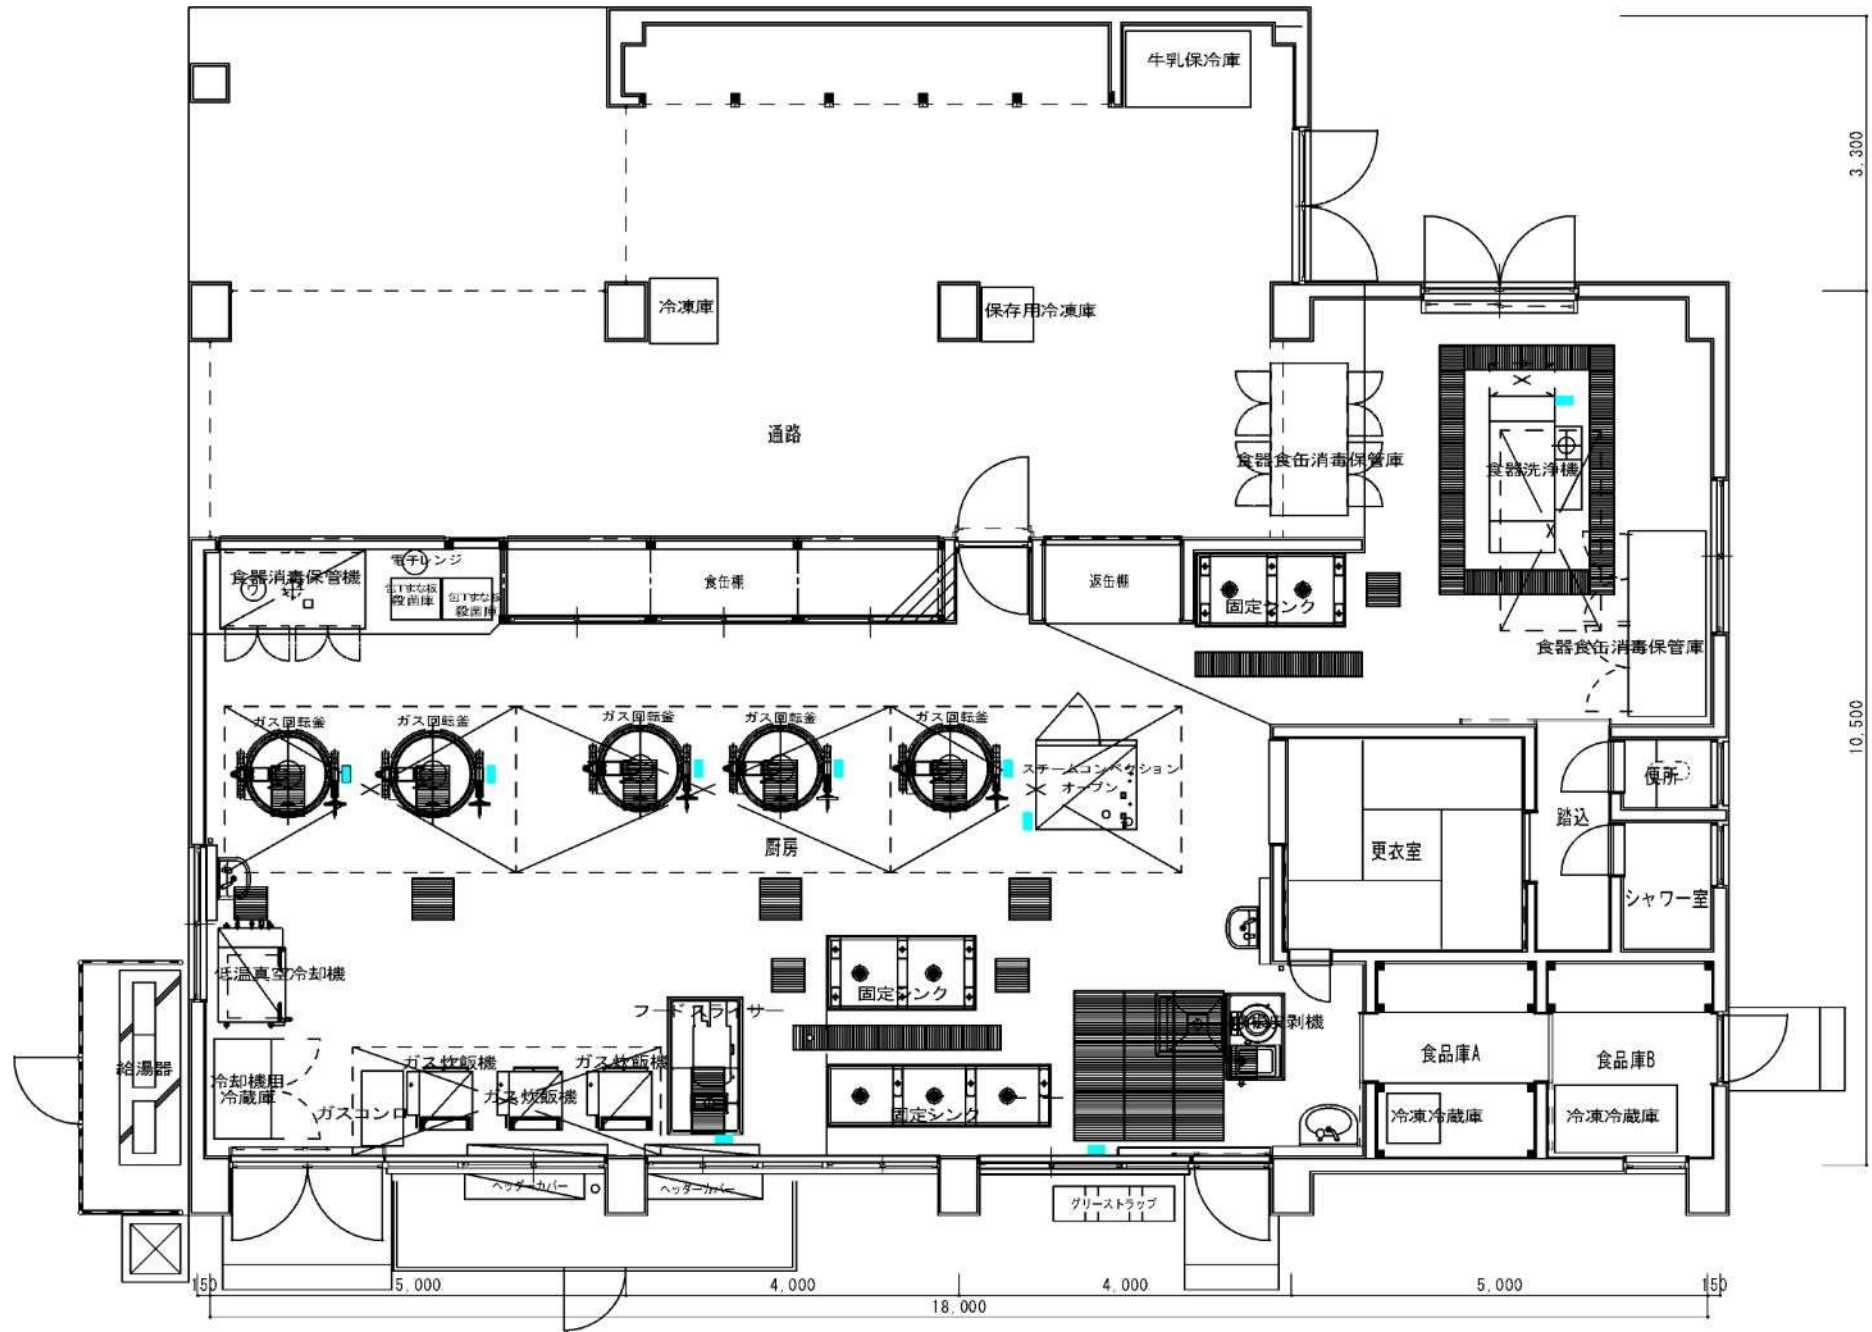

難波の梅小学校 給食室

下坂部小学校 給食室

潮小学校 給食室

水堂小学校 給食室

立花西小学校 給食室

立花北小学校 給食室

尼崎北小学校 給食室 (1階)

(2階)