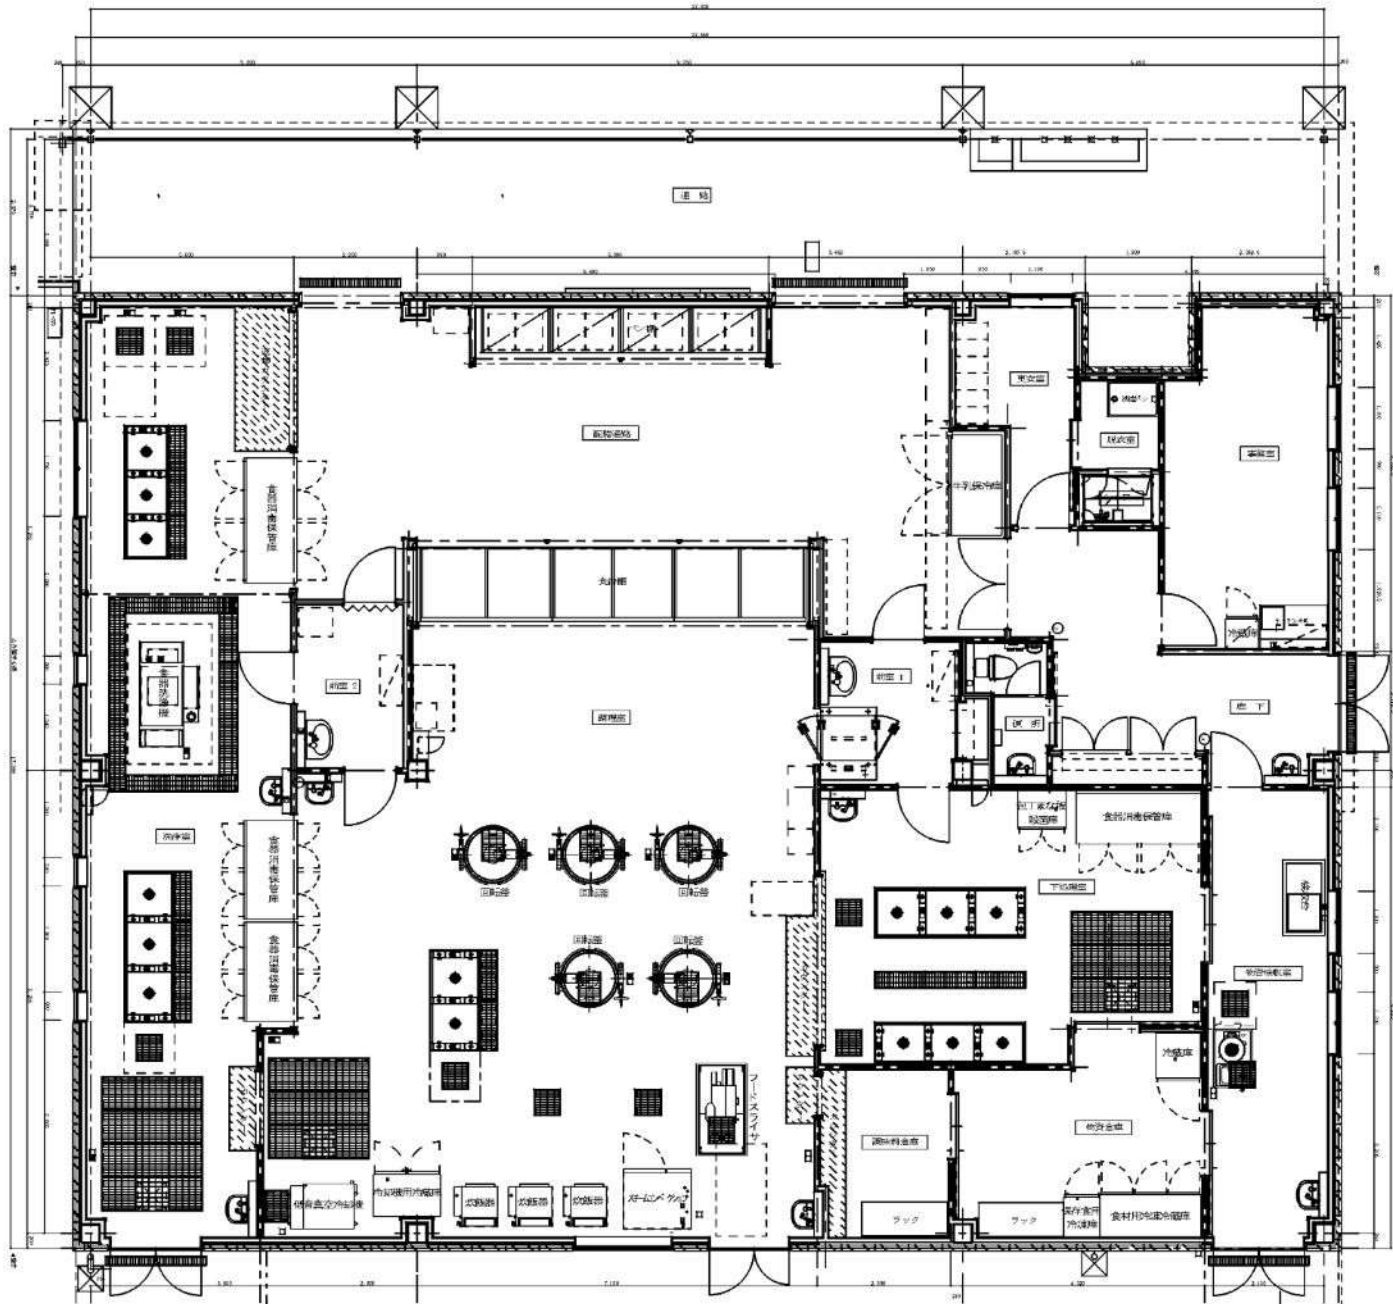

難波の梅小学校 給食室

下坂部小学校 給食室

潮小学校 給食室

水堂小学校 給食室

立花西小学校 給食室

立花北小学校 給食室

尼崎北小学校 給食室 (1階)

(2階)