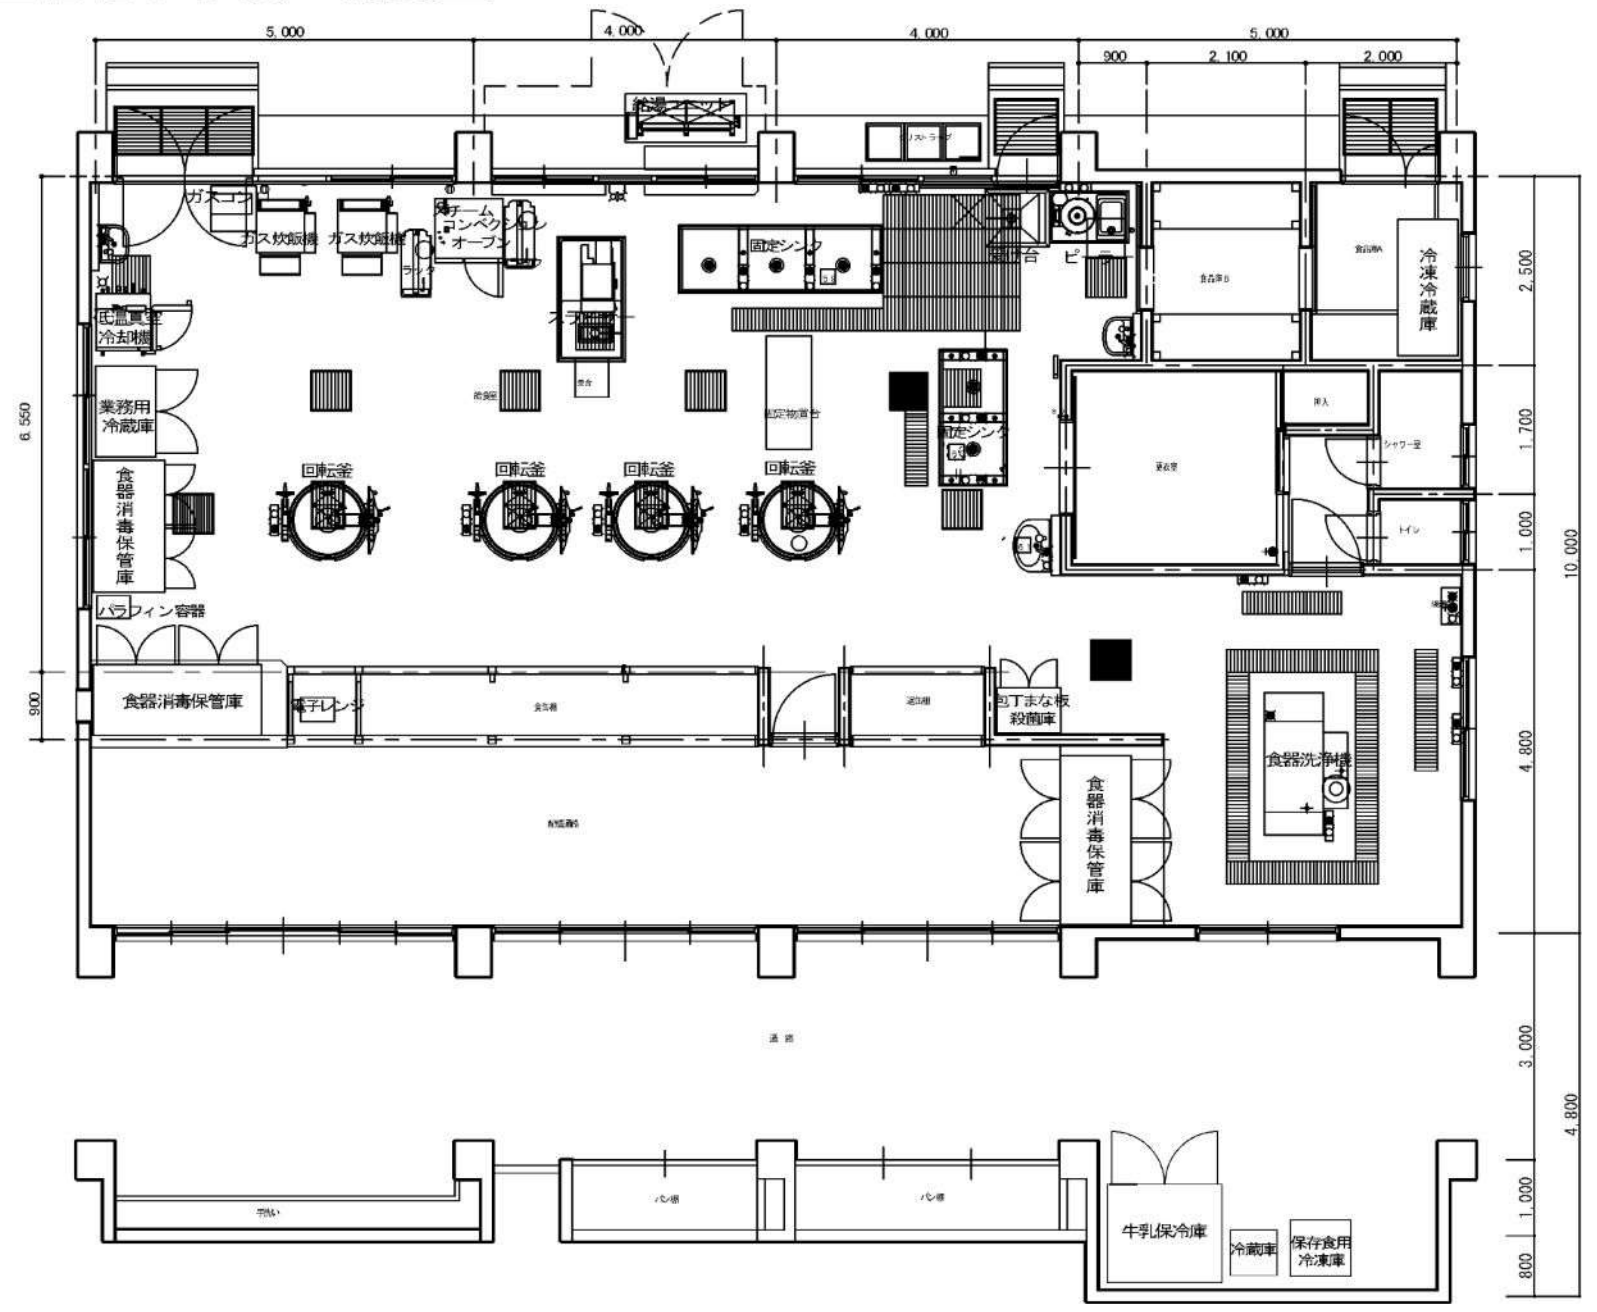

難波の梅小学校 給食室

下坂部小学校 給食室

潮小学校 給食室

水堂小学校 給食室

立花西小学校 給食室

立花北小学校 給食室

尼崎北小学校 給食室 (1階)

(2階)