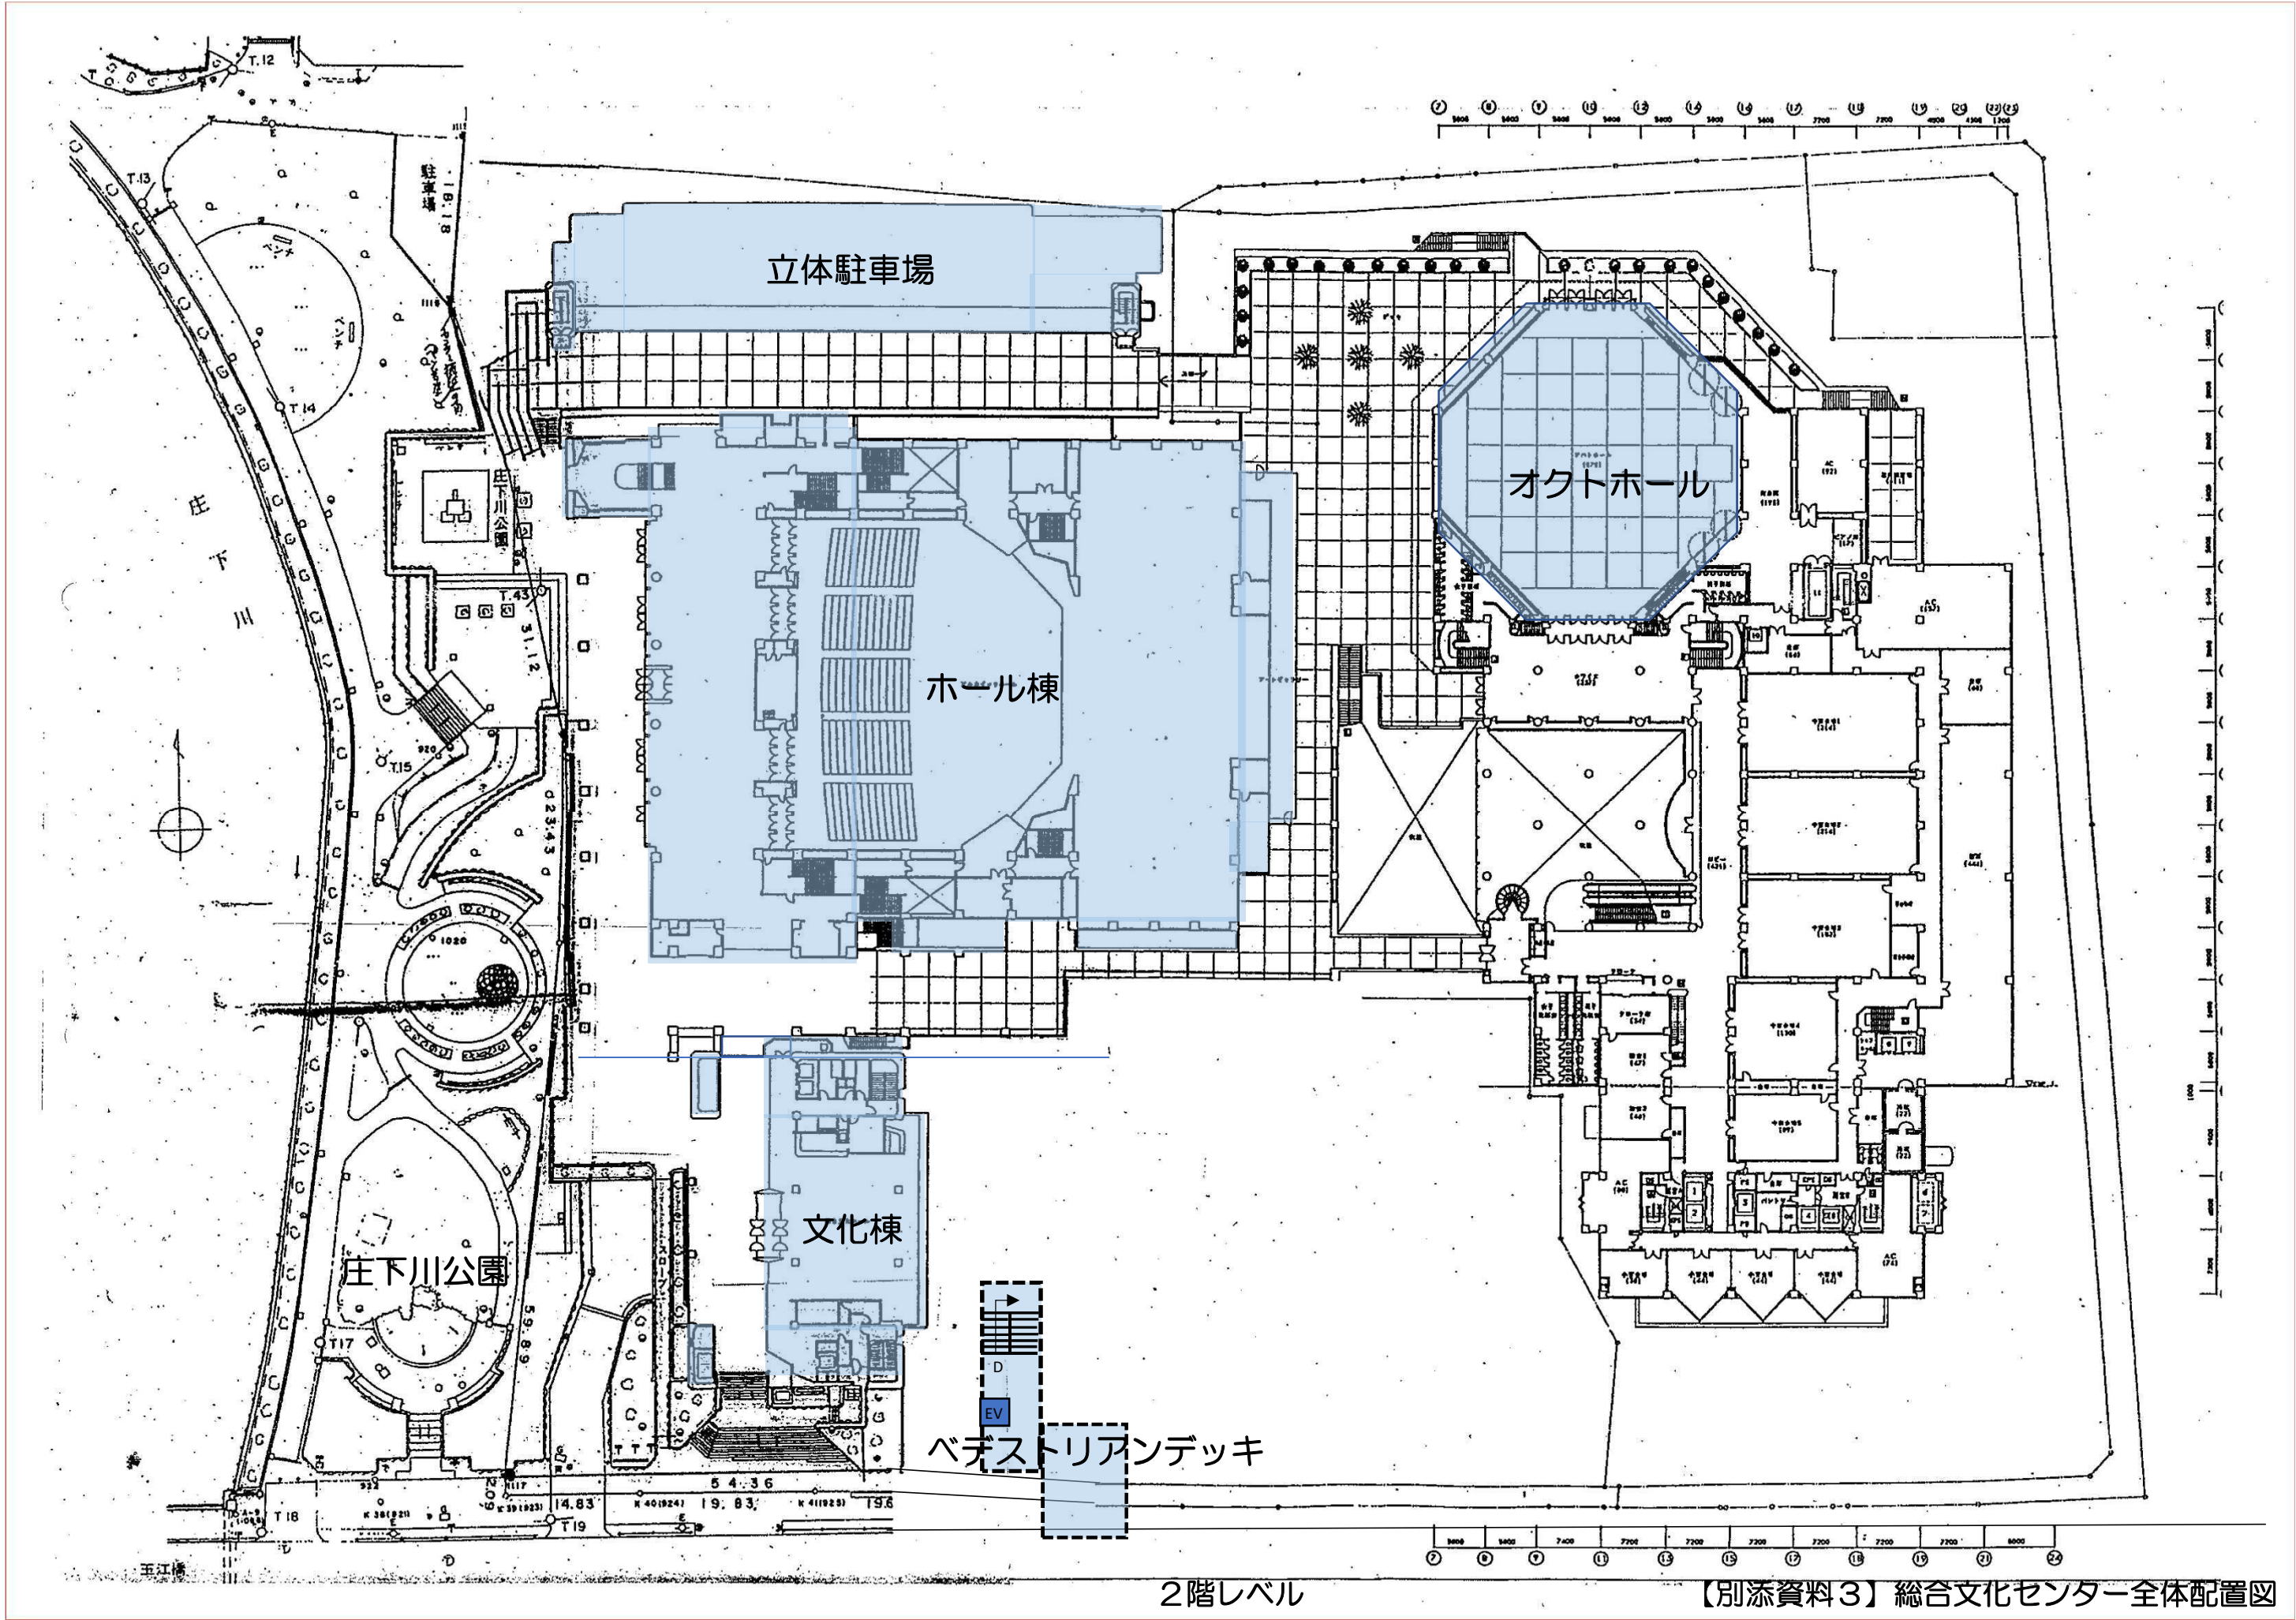

立体駐車場

ホール棟

文化棟

アルカイク広場

ペデストリアンデッキ

全体配置 S=1/600

1階レベル

【別添資料3】総合文化センター全体配置図

2階レベル

【別添資料3】総合文化センター全体配置図