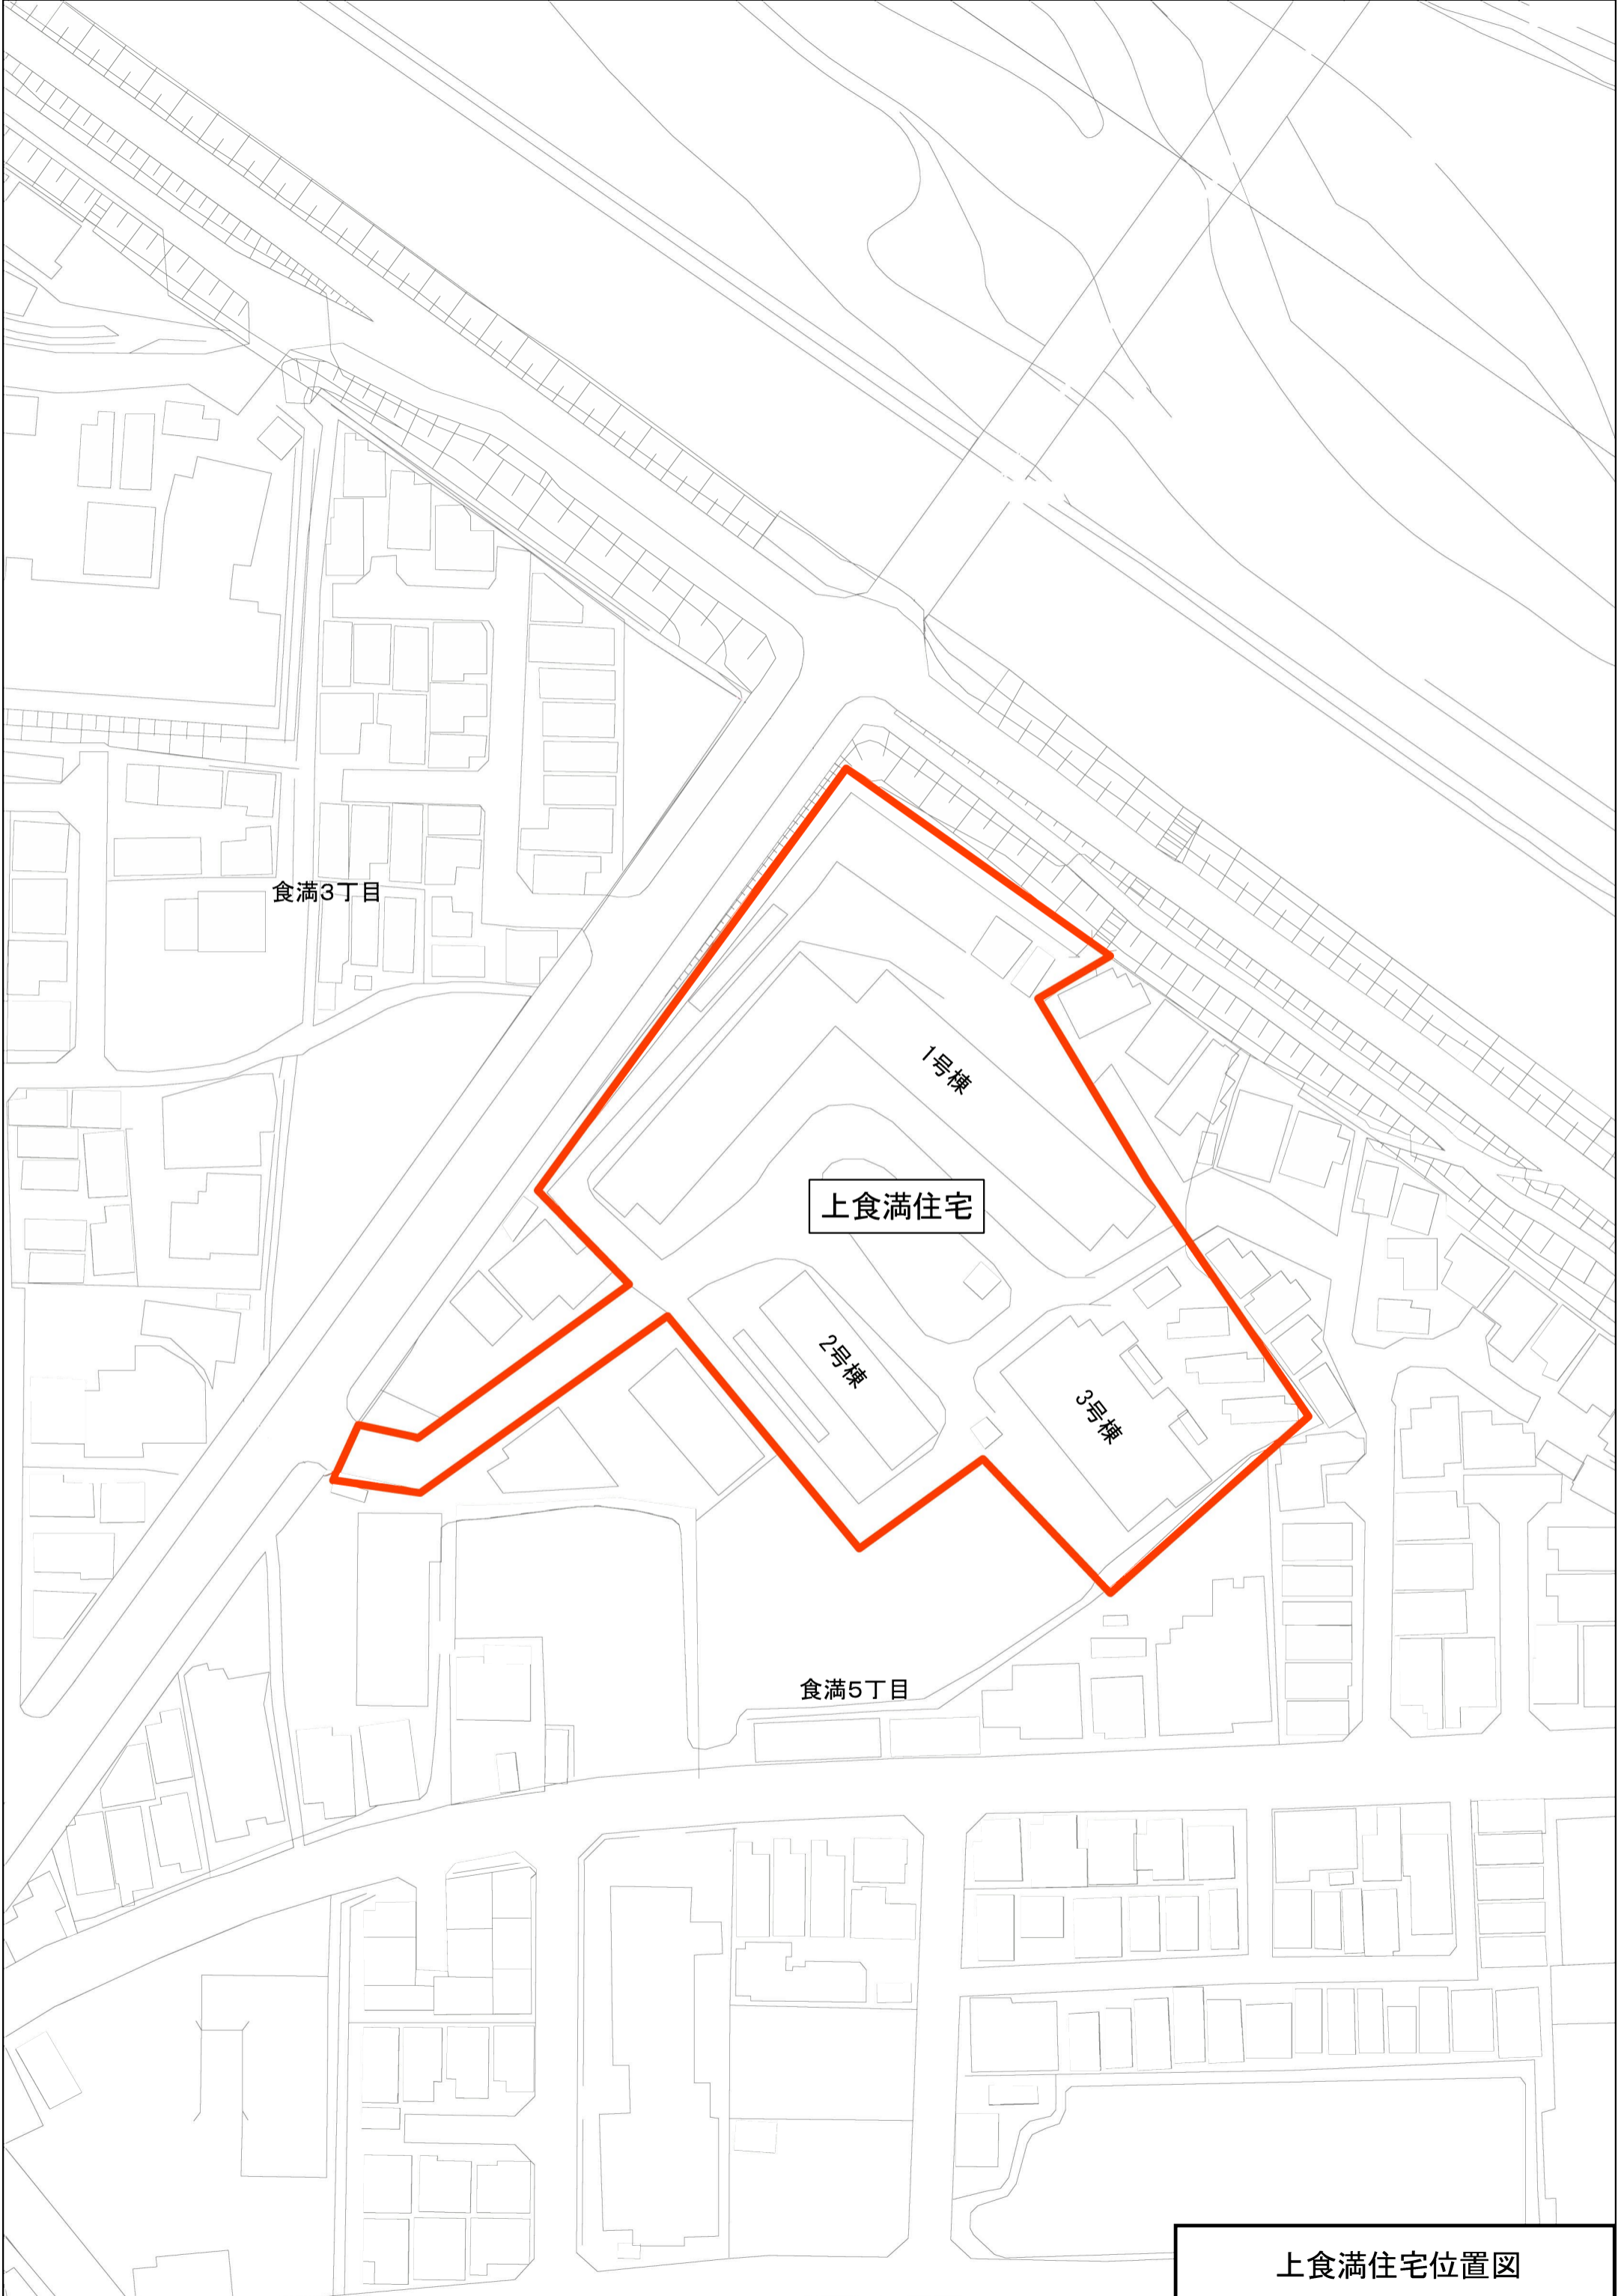

市営園田3住宅建替事業 対象住宅位置図

塚口本町4丁目

塚口本町5丁目

塚口本町3丁目

1号棟

塚口第1住宅

2号棟

塚口本町6丁目

塚口第1住宅位置図

食満3丁目

1号棟

上食満住宅

2号棟

3号棟

食満5丁目

上食満住宅位置図

口田中高層住宅

口田中高層住宅位置図