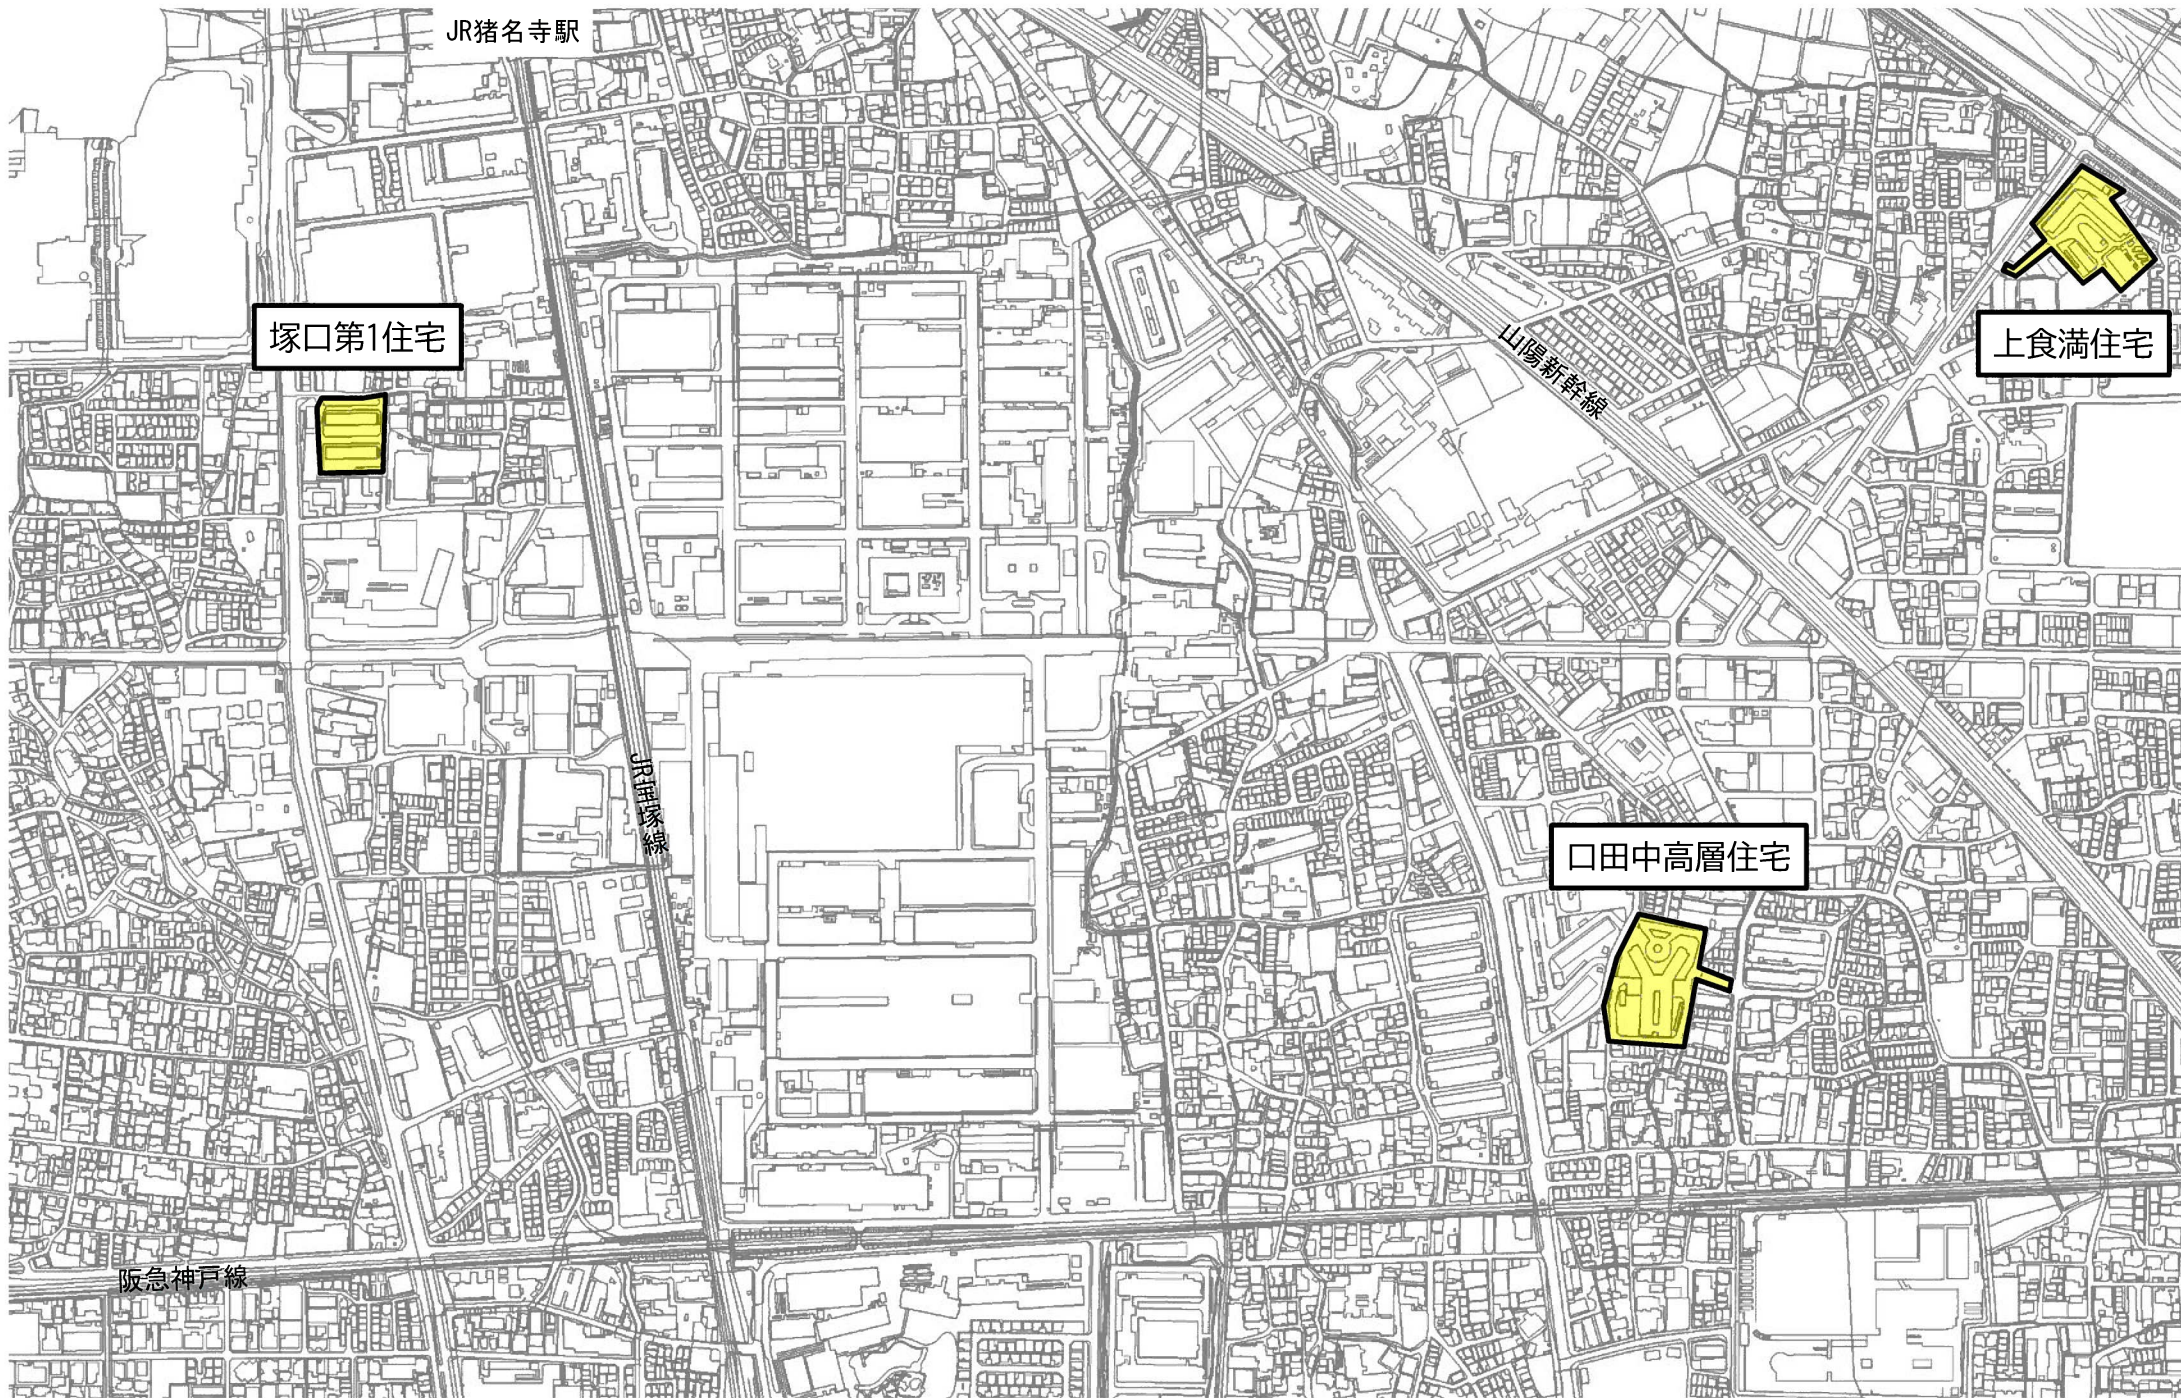

市営園田3住宅建替事業 対象住宅位置図

塚口本町4丁目

塚口本町5丁目

塚口本町3丁目

1号棟

塚口第1住宅

2号棟

塚口本町6丁目

塚口第1住宅位置図

食満3丁目

1号棟

上食満住宅

2号棟

3号棟

食満5丁目

上食満住宅位置図

口田中高層住宅

口田中高層住宅位置図