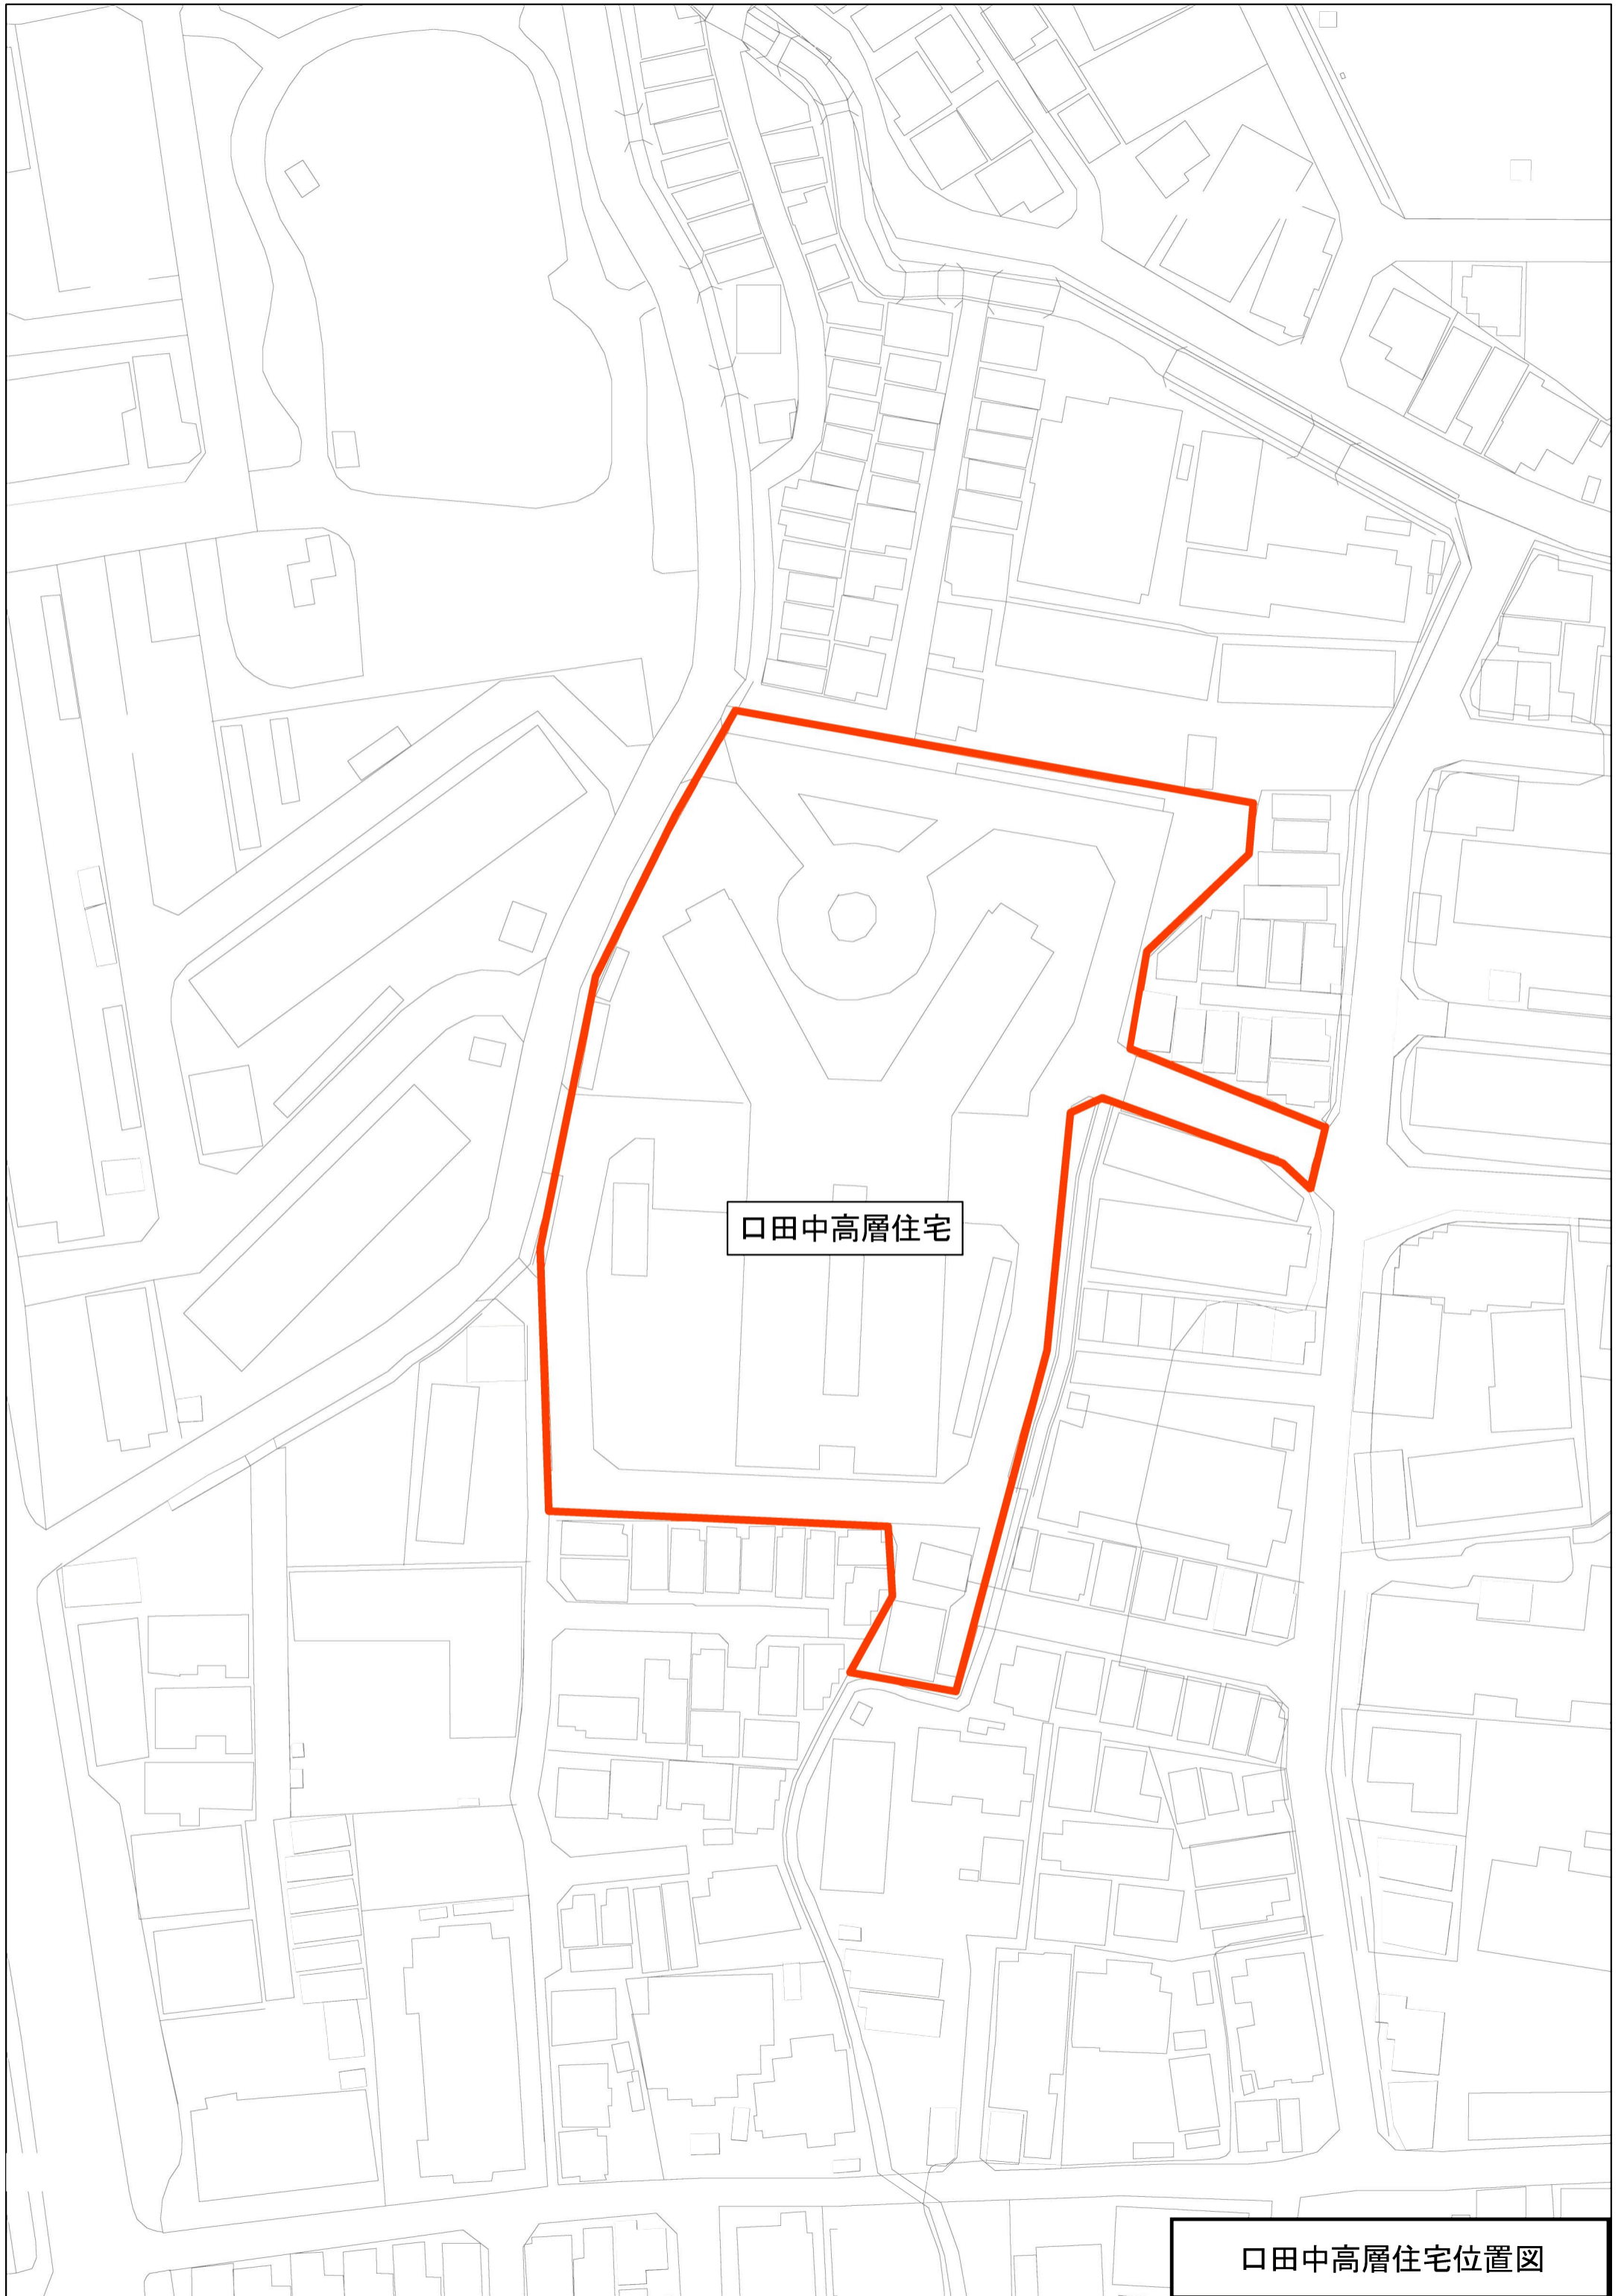

市営園田3住宅建替事業 対象住宅位置図

塚口本町4丁目

塚口本町5丁目

塚口本町3丁目

1号棟

塚口第1住宅

2号棟

塚口本町6丁目

塚口第1住宅位置図

食満3丁目

1号棟

上食満住宅

2号棟

3号棟

食満5丁目

上食満住宅位置図

口田中高層住宅

口田中高層住宅位置図