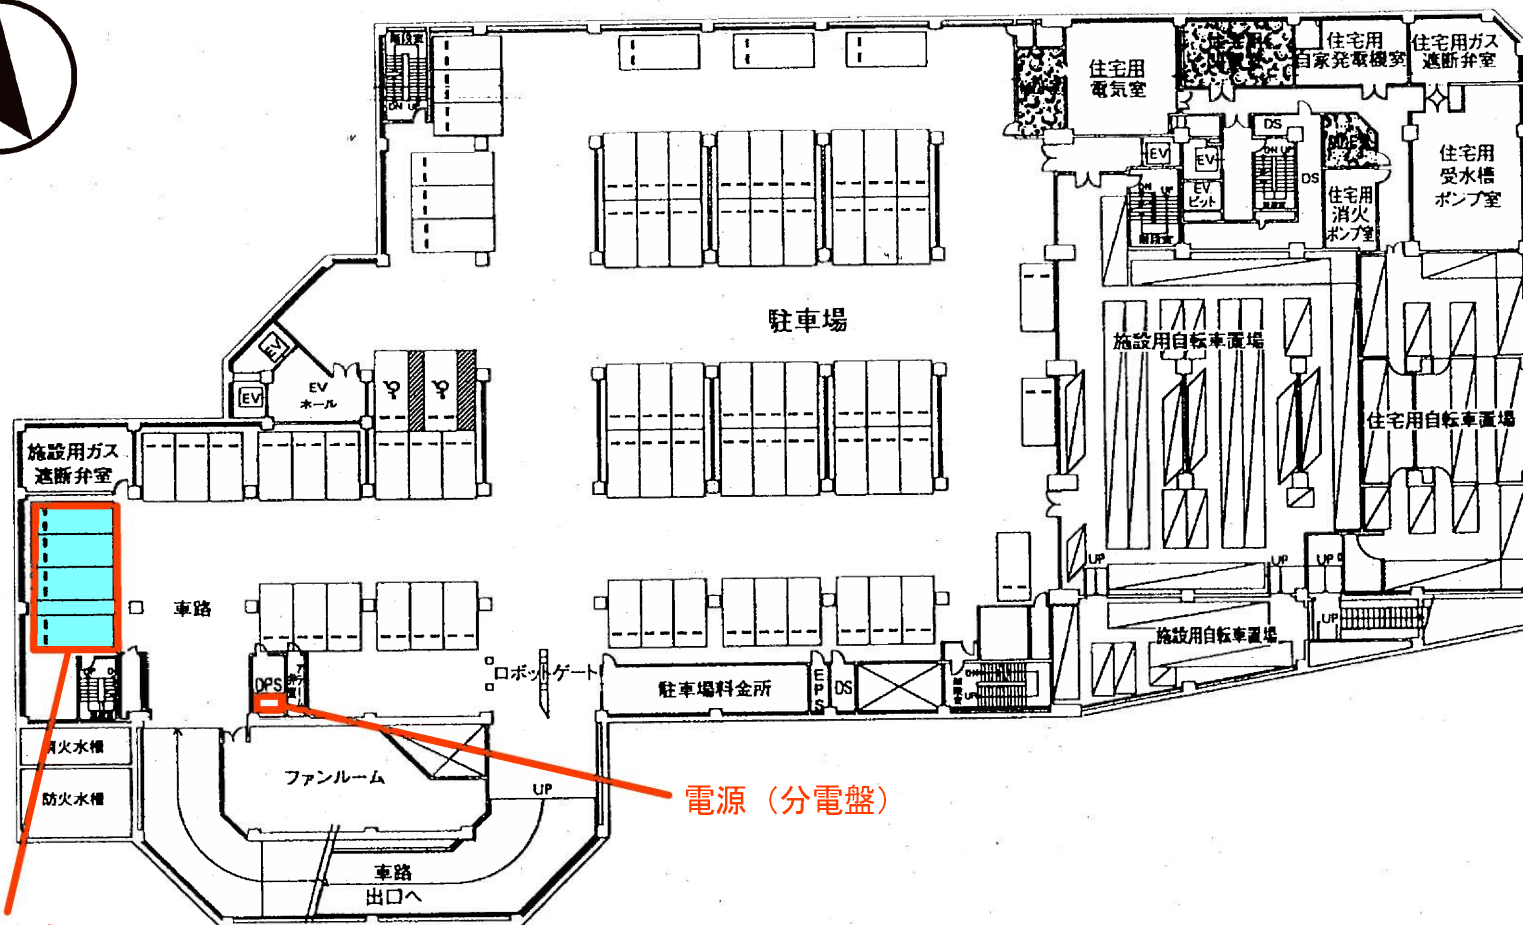

・アミング潮江 ウェスト (JR尼崎駅から徒歩4分)

アミング潮江ウエスト 施設外観

駐車場入口

実施予定車室

地下1階

実施予定車室
(この中のいずれかの車室)

※ 電源からの距離 20m以内 (ケーブルラック利用可能)
通信状況良好