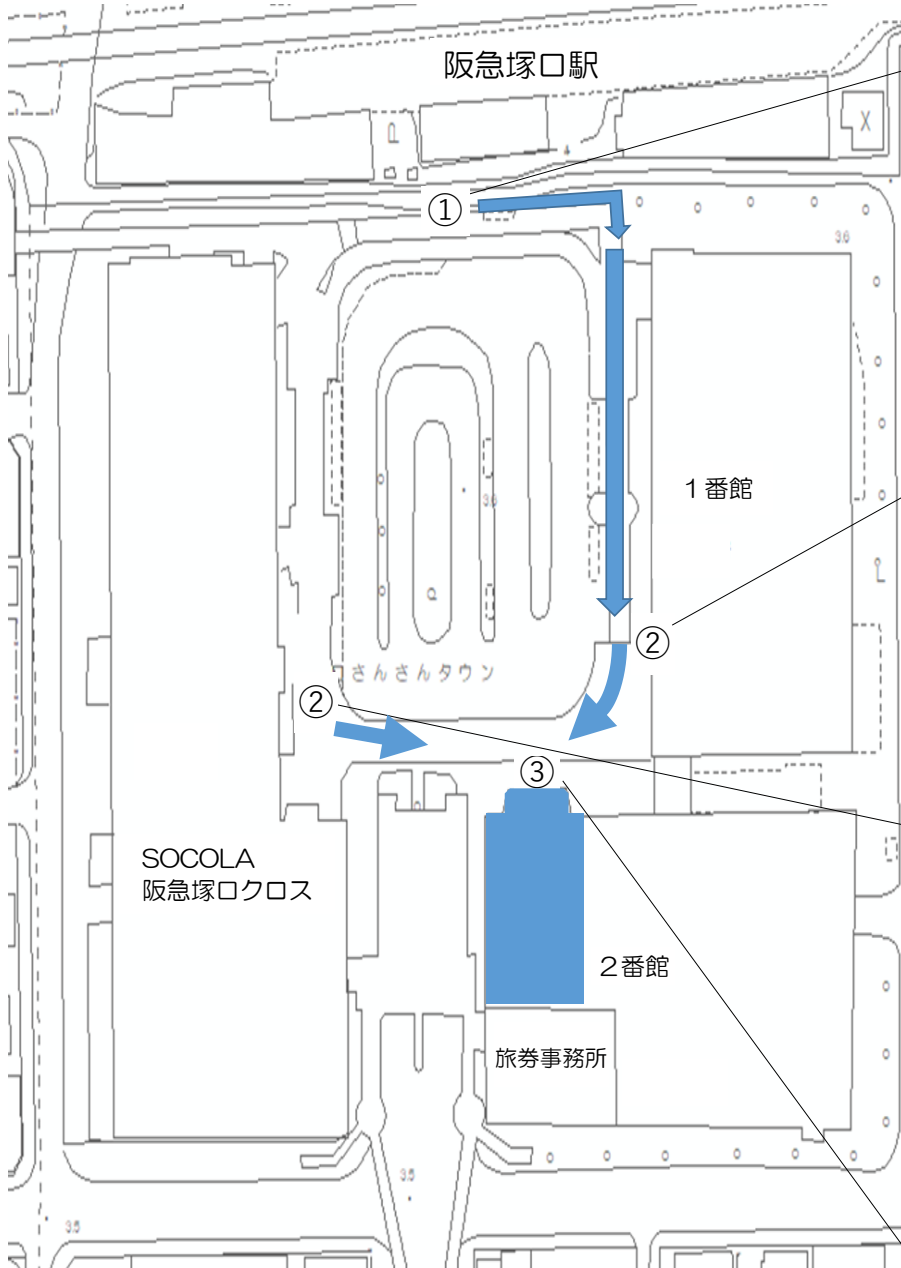

マイナンバーカード塚口窓口への行き方

① 阪急塚口駅南口前の階段を上がって直進。
左手にさんさんタウン1番館（ダイエー等）
があります。

② 右斜め前に直進。
左手にはダイエーの入口があります。

② SOCOLA阪急塚口クロス側から

③ 入口正面です。

【エレベーター・エスカレーターをご利用の方】

「さんさんタウン1番館」または「SOCOLA阪急塚口クロス」
のエレベーター・エスカレーターで「2階」までお越しください。

【お車でお越しの方】

「さんさんタウン駐車場（2番館）」→「3階」までお越しください。
「SOCOLA阪急塚口クロス駐車場」→「2階」までお越しください。

マイナンバーカード塚口窓口

（南塚口町2丁目1番2号 塚口さんさんタウン2番館3階）