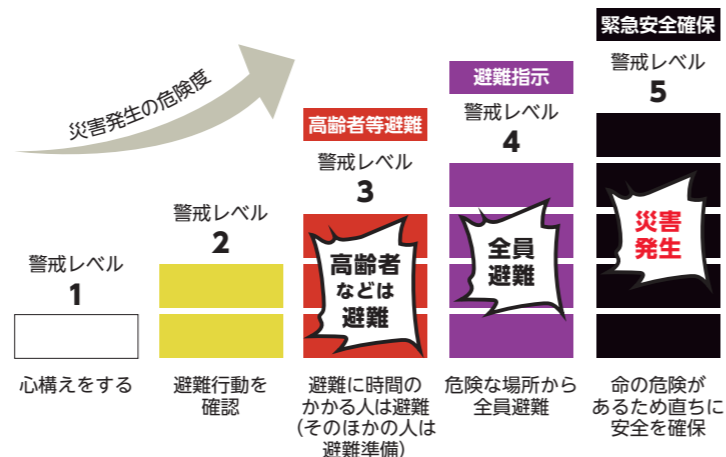

園田地域振興センターから

内容	日程	会場	対象・申し込み方法など
トールペイント・クラフト教室 ID1033987	6月10日(土)・24日(土) 午前10時30分～正午	園田東生涯学習プラザ	香水瓶に花の絵付けを。☎各5人 ¥1,900円 申 電話かEメールで園田地域課

☆指定管理者の自主事業

有料広告欄

※こちらには有料広告を掲載しています

各記事に掲載しているIDを市のホームページの「市報ID・ページ番号検索」に入力すると、詳細などが分かります

今のうちに取り組もう

風水害に備えて、情報の取得手段の確認を

ID 1002205 災害対策課 ☎ 6489 - 6165 FAX 6489 - 6166

本市は武庫川や猪名川などの大きな河川があり、洪水などの水害が起こりやすい地域です。

6月からは、特に大雨や台風が多くなる季節に入ります。改めてご自身の防災対策を見直し、災害に備える機会をつくりましょう。

「警戒レベル」で避難のタイミングをお伝えします

災害の危険性が高まったときには、避難情報などを警戒レベルを使って段階的に発令します。各レベルの意味をあらかじめ知っておき、レベルに合わせた避難行動を取ってください。

停電を防ぐために ID 1026370

台風が接近しているときなどは、トタンや看板、養生シート、テレビのアンテナなどは風に飛ばされやすく危険です。これらが電柱や電線に接触すると停電を引き起こす恐れがあります。大雨が降る前や風が強くなる前にしっかり固定するなど、早めの対策をしましょう。

さまざまな媒体から情報を取得できます ID 1002224

本市では、災害時により多くの人へ情報を伝えるために、さまざまな媒体で情報発信をしています。