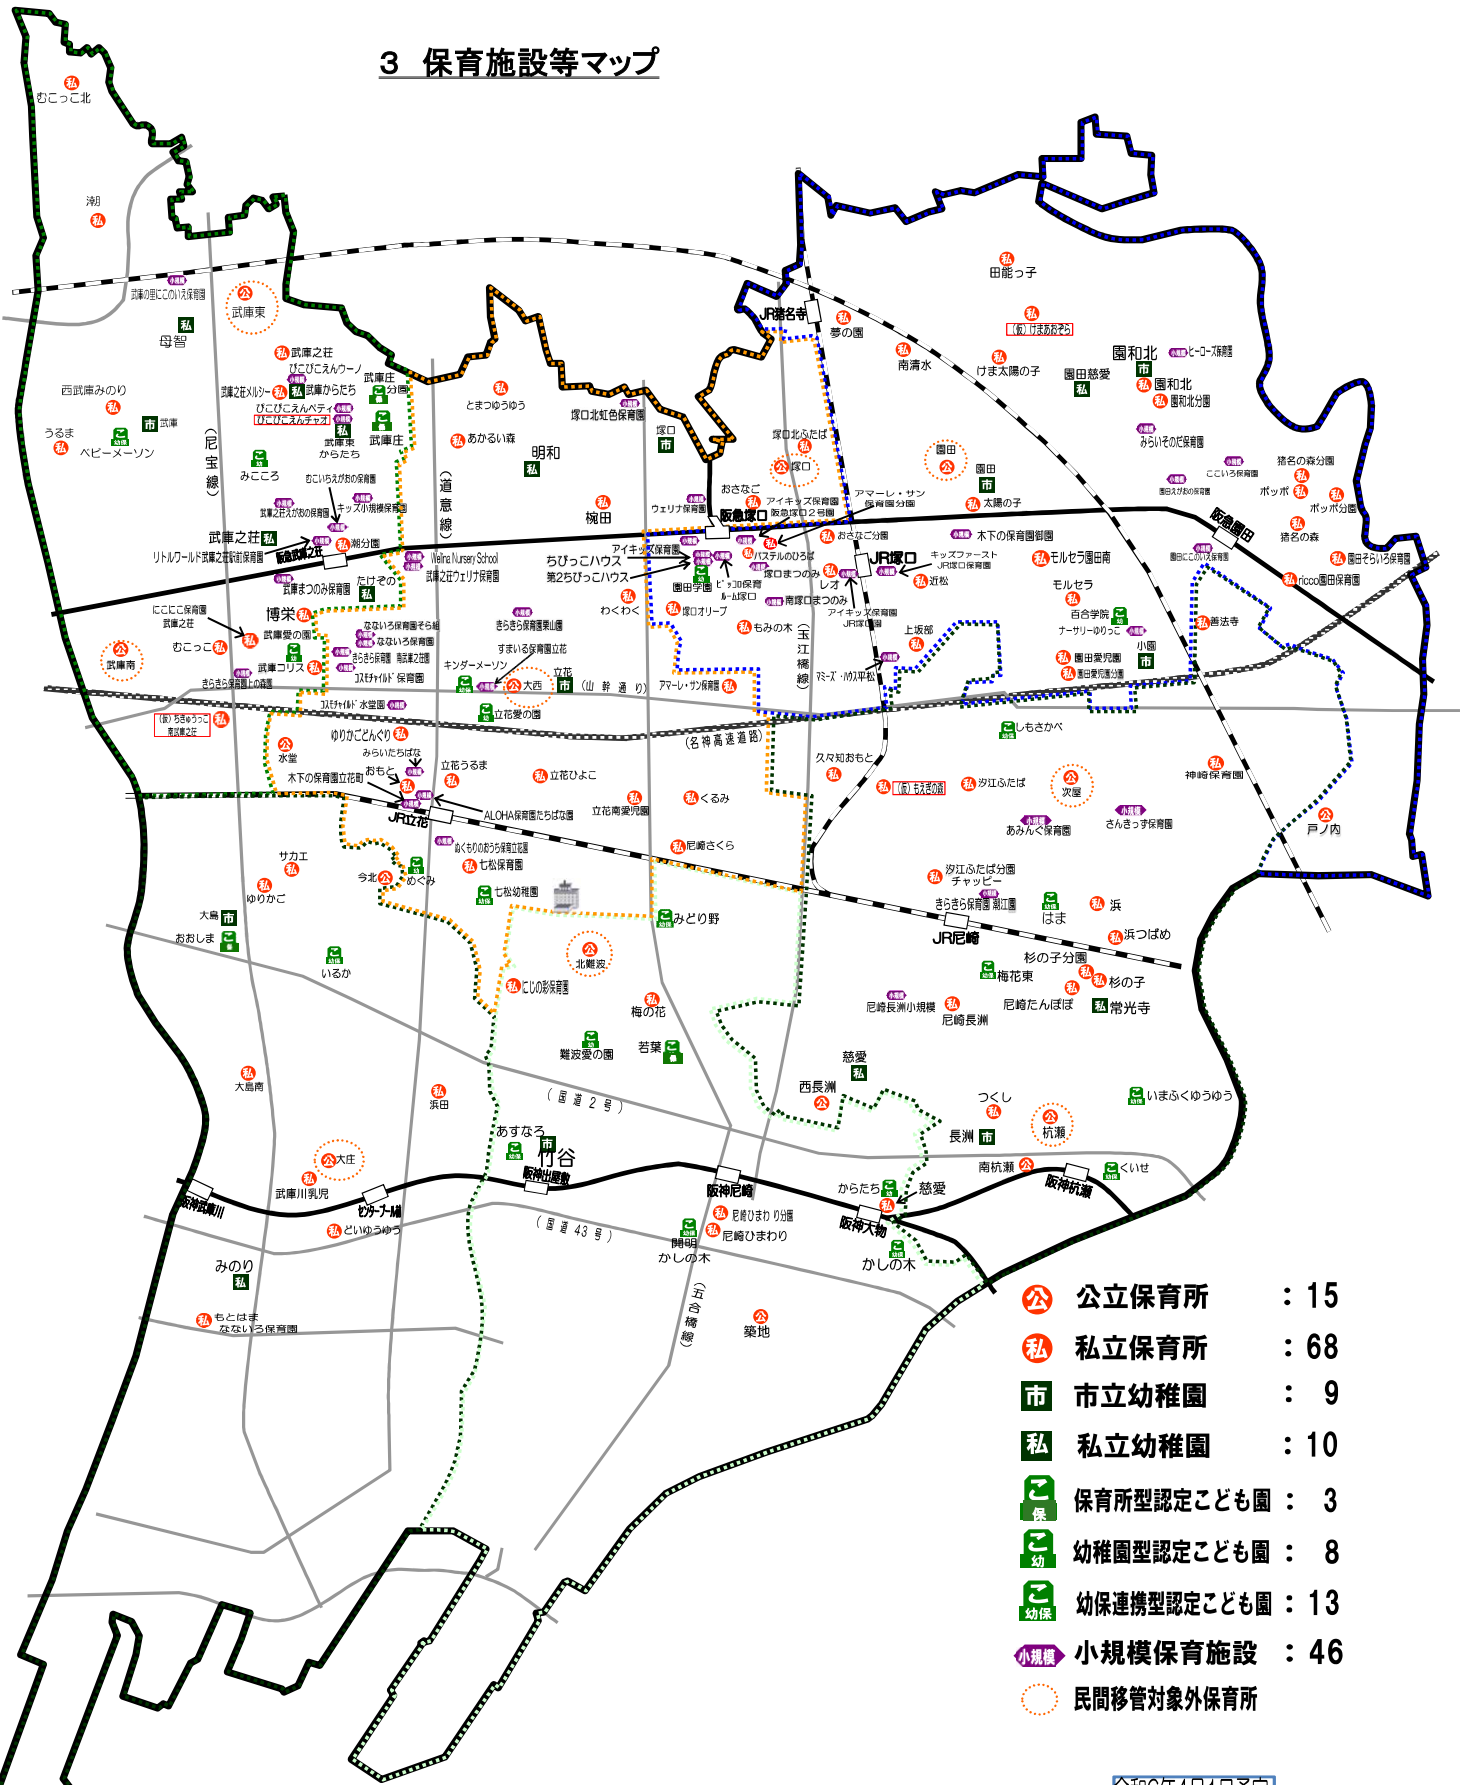

3 保育施設等マップ

- 公 公立保育所 : 15
- 私 私立保育所 : 68
- 市 市立幼稚園 : 9
- 私 私立幼稚園 : 10
- 保 保育所型認定こども園 : 3
- 幼 幼稚園型認定こども園 : 8
- 幼保 幼保連携型認定こども園 : 13
- 小規模 小規模保育施設 : 46
- 民間移管対象外保育所

令和6年4月1日予定