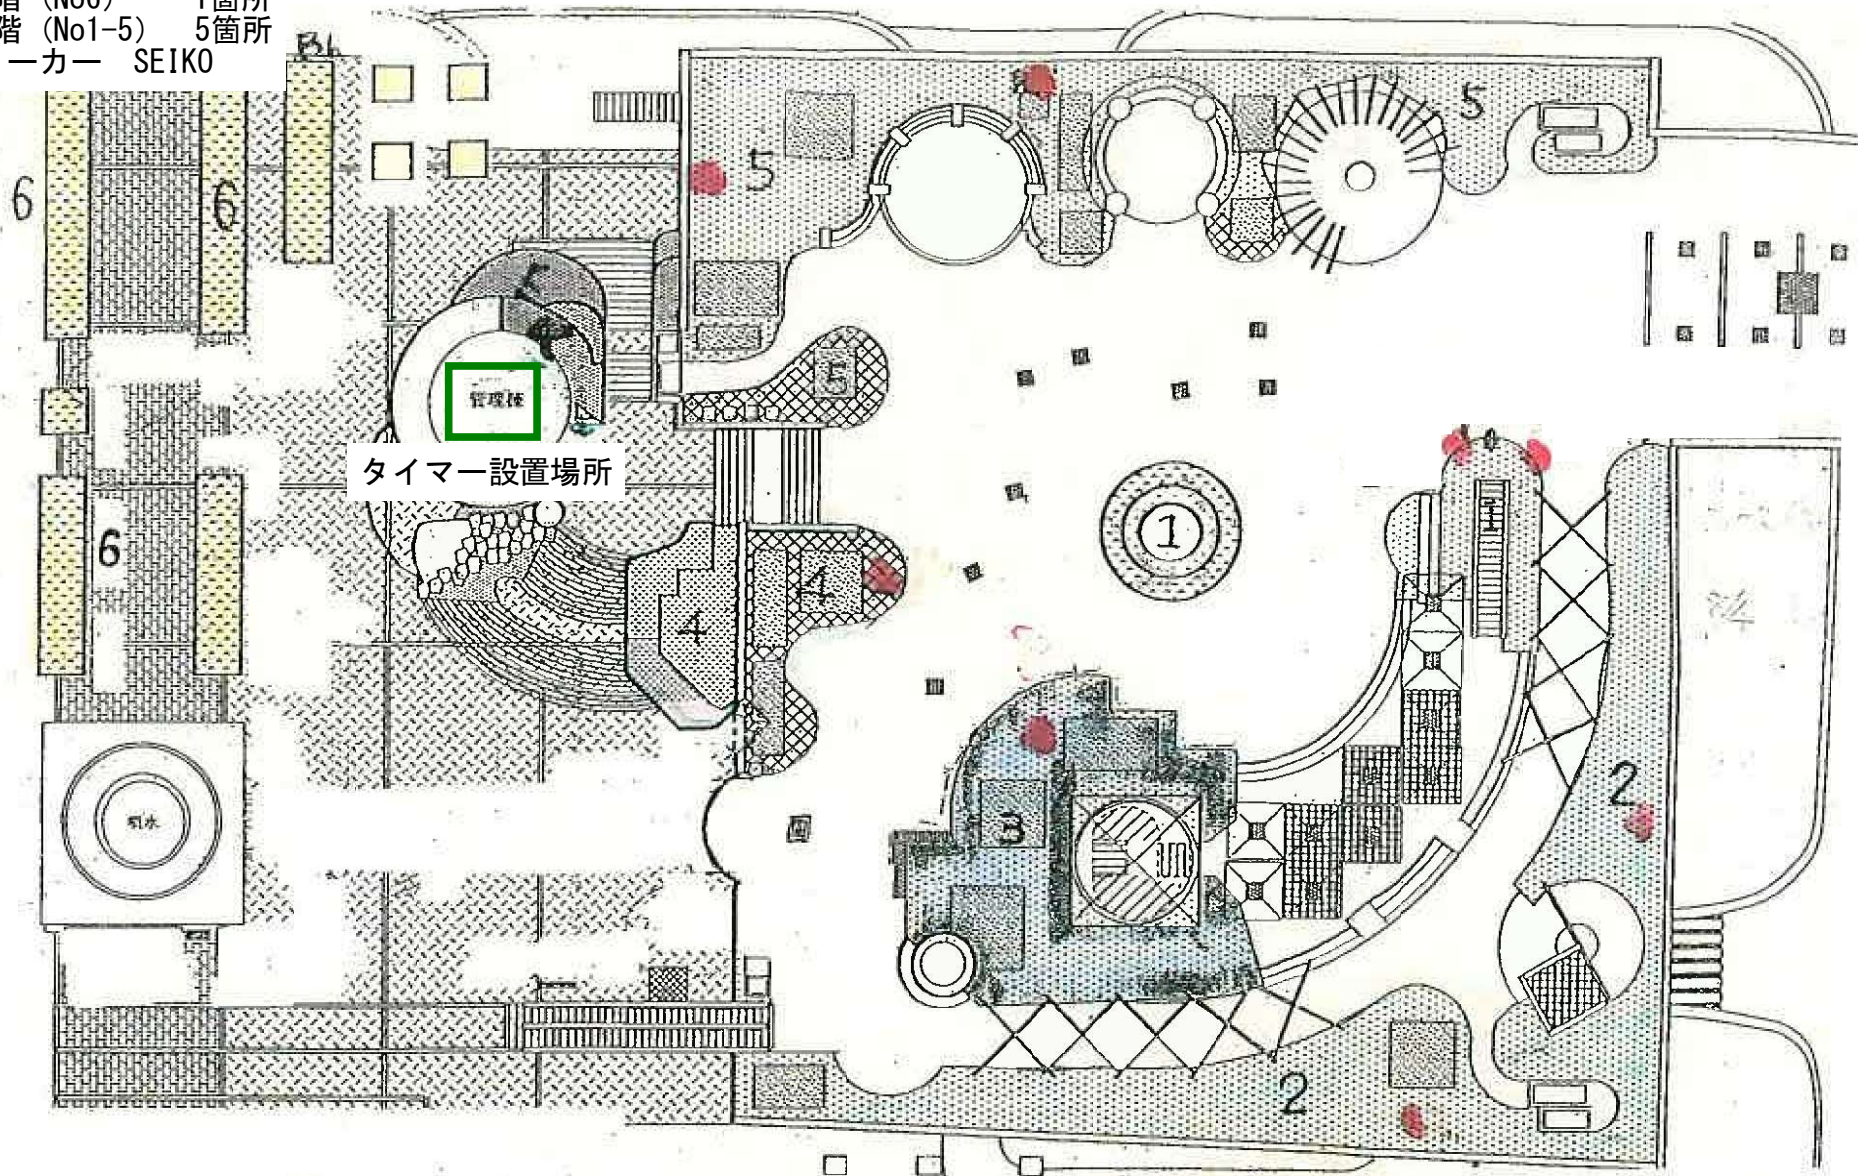

設置場所
1階 (No6) 1箇所
2階 (No1-5) 5箇所
メーカー SEIKO

公園内散水箇所チャネル番号

タイマー設置場所
庄下川Cブロック
メーカー シーケーディ(株)

Dブロック
尼崎市
総合文化センター
アルカイクホール
尼崎市立地域研究史料館

庄下川公園

設置場所
5箇所
メーカー (株)カクダイ (GARDENA)

設置場所
2箇所
メーカー (株)カクダイ (GARDENA)

Aブロック

Bブロック

女性
遊歩道
ニ崎市中央センター
尼崎市消防局
尼崎市河内本部
尼崎市青少年センター
改修箇所
改修箇所
改修箇所

タイマー設置場所
庄下川Aブロック
立体遊歩道1号
メーカー シーケーディ(株)

タイマー設置場所
庄下川Bブロック
メーカー シーケーディ(株)

川東広場

設置場所
西大物公園電磁弁室
立体遊歩道2号 1箇所
庄下川東広場 1箇所
メーカー スナオ電気(株)

立体遊歩道1号

- | | |
|---|-----------|
| ◎ | リング柱(はしら) |
| ⊙ | 埋込灯 |
| ⊗ | ゲートクワライト |
| ○ | ガラスブロック内灯 |