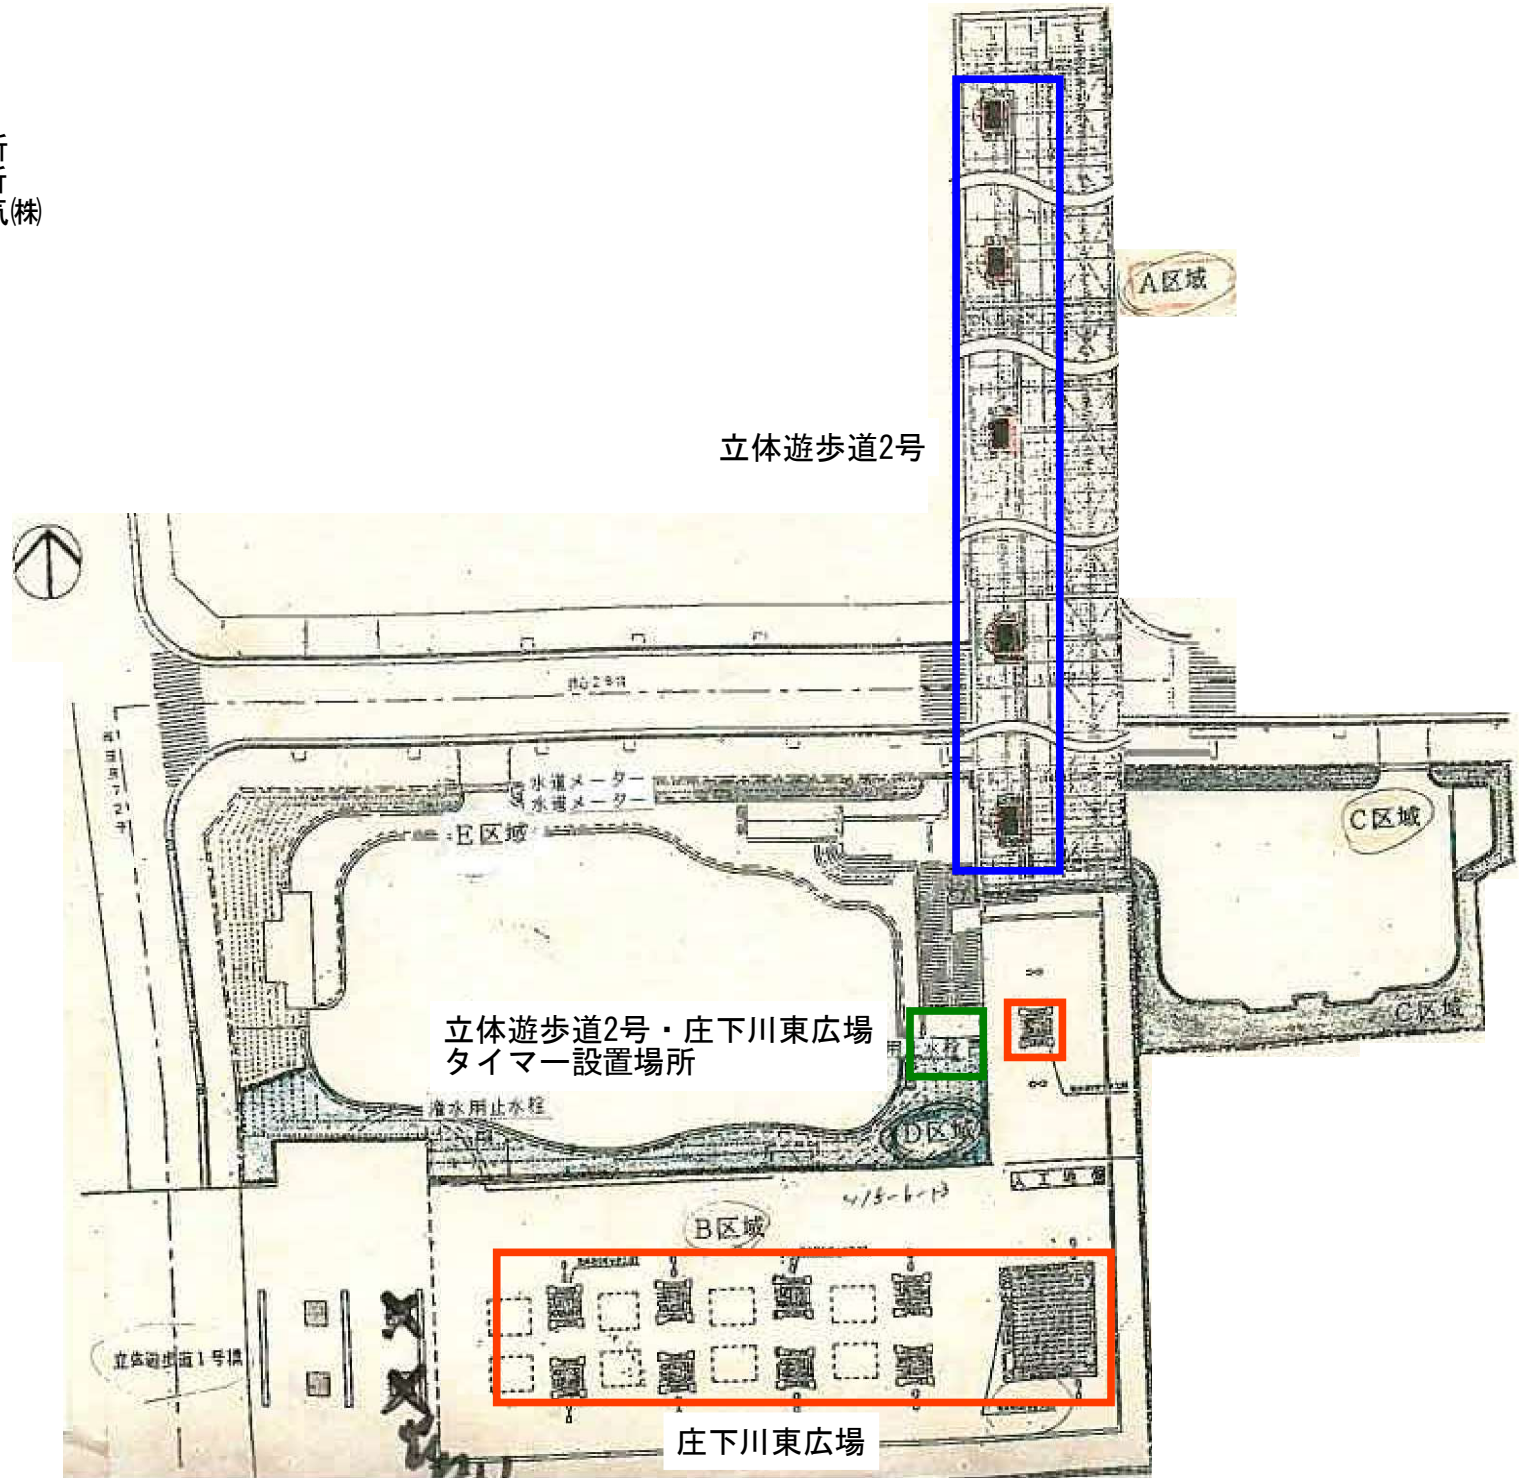

設置場所
1階 (No6) 1箇所
2階 (No1-5) 5箇所
メーカー SEIKO

公園内散水箇所チャネル番号

タイマー設置場所
庄下川Cブロック
メーカー シーケーディ(株)

Dブロック
尼崎市
総合文化センター
アルカイクホール
尼崎市立地域研究史料館

庄下川公園

設置場所
5箇所
メーカー (株)カクダイ (GARDENA)

設置場所
2箇所
メーカー (株)カクダイ (GARDENA)

Aブロック

Bブロック

女性
遊歩道
ニ崎市中央センター
尼崎市消防局
尼崎市河内本部
尼崎市青少年センター
改修箇所
改修箇所
改修箇所

タイマー設置場所
庄下川Aブロック
立体遊歩道1号
メーカー シーケーディ(株)

タイマー設置場所
庄下川Bブロック
メーカー シーケーディ(株)

川東広場

設置場所
西大物公園電磁弁室
立体遊歩道2号 1箇所
庄下川東広場 1箇所
メーカー スナオ電気(株)

立体遊歩道1号

- | | |
|---|-----------|
| ◎ | リング柱(はしら) |
| ⊙ | 埋込灯 |
| ⊗ | ゲートクワライト |
| ○ | ガラスブロック内灯 |