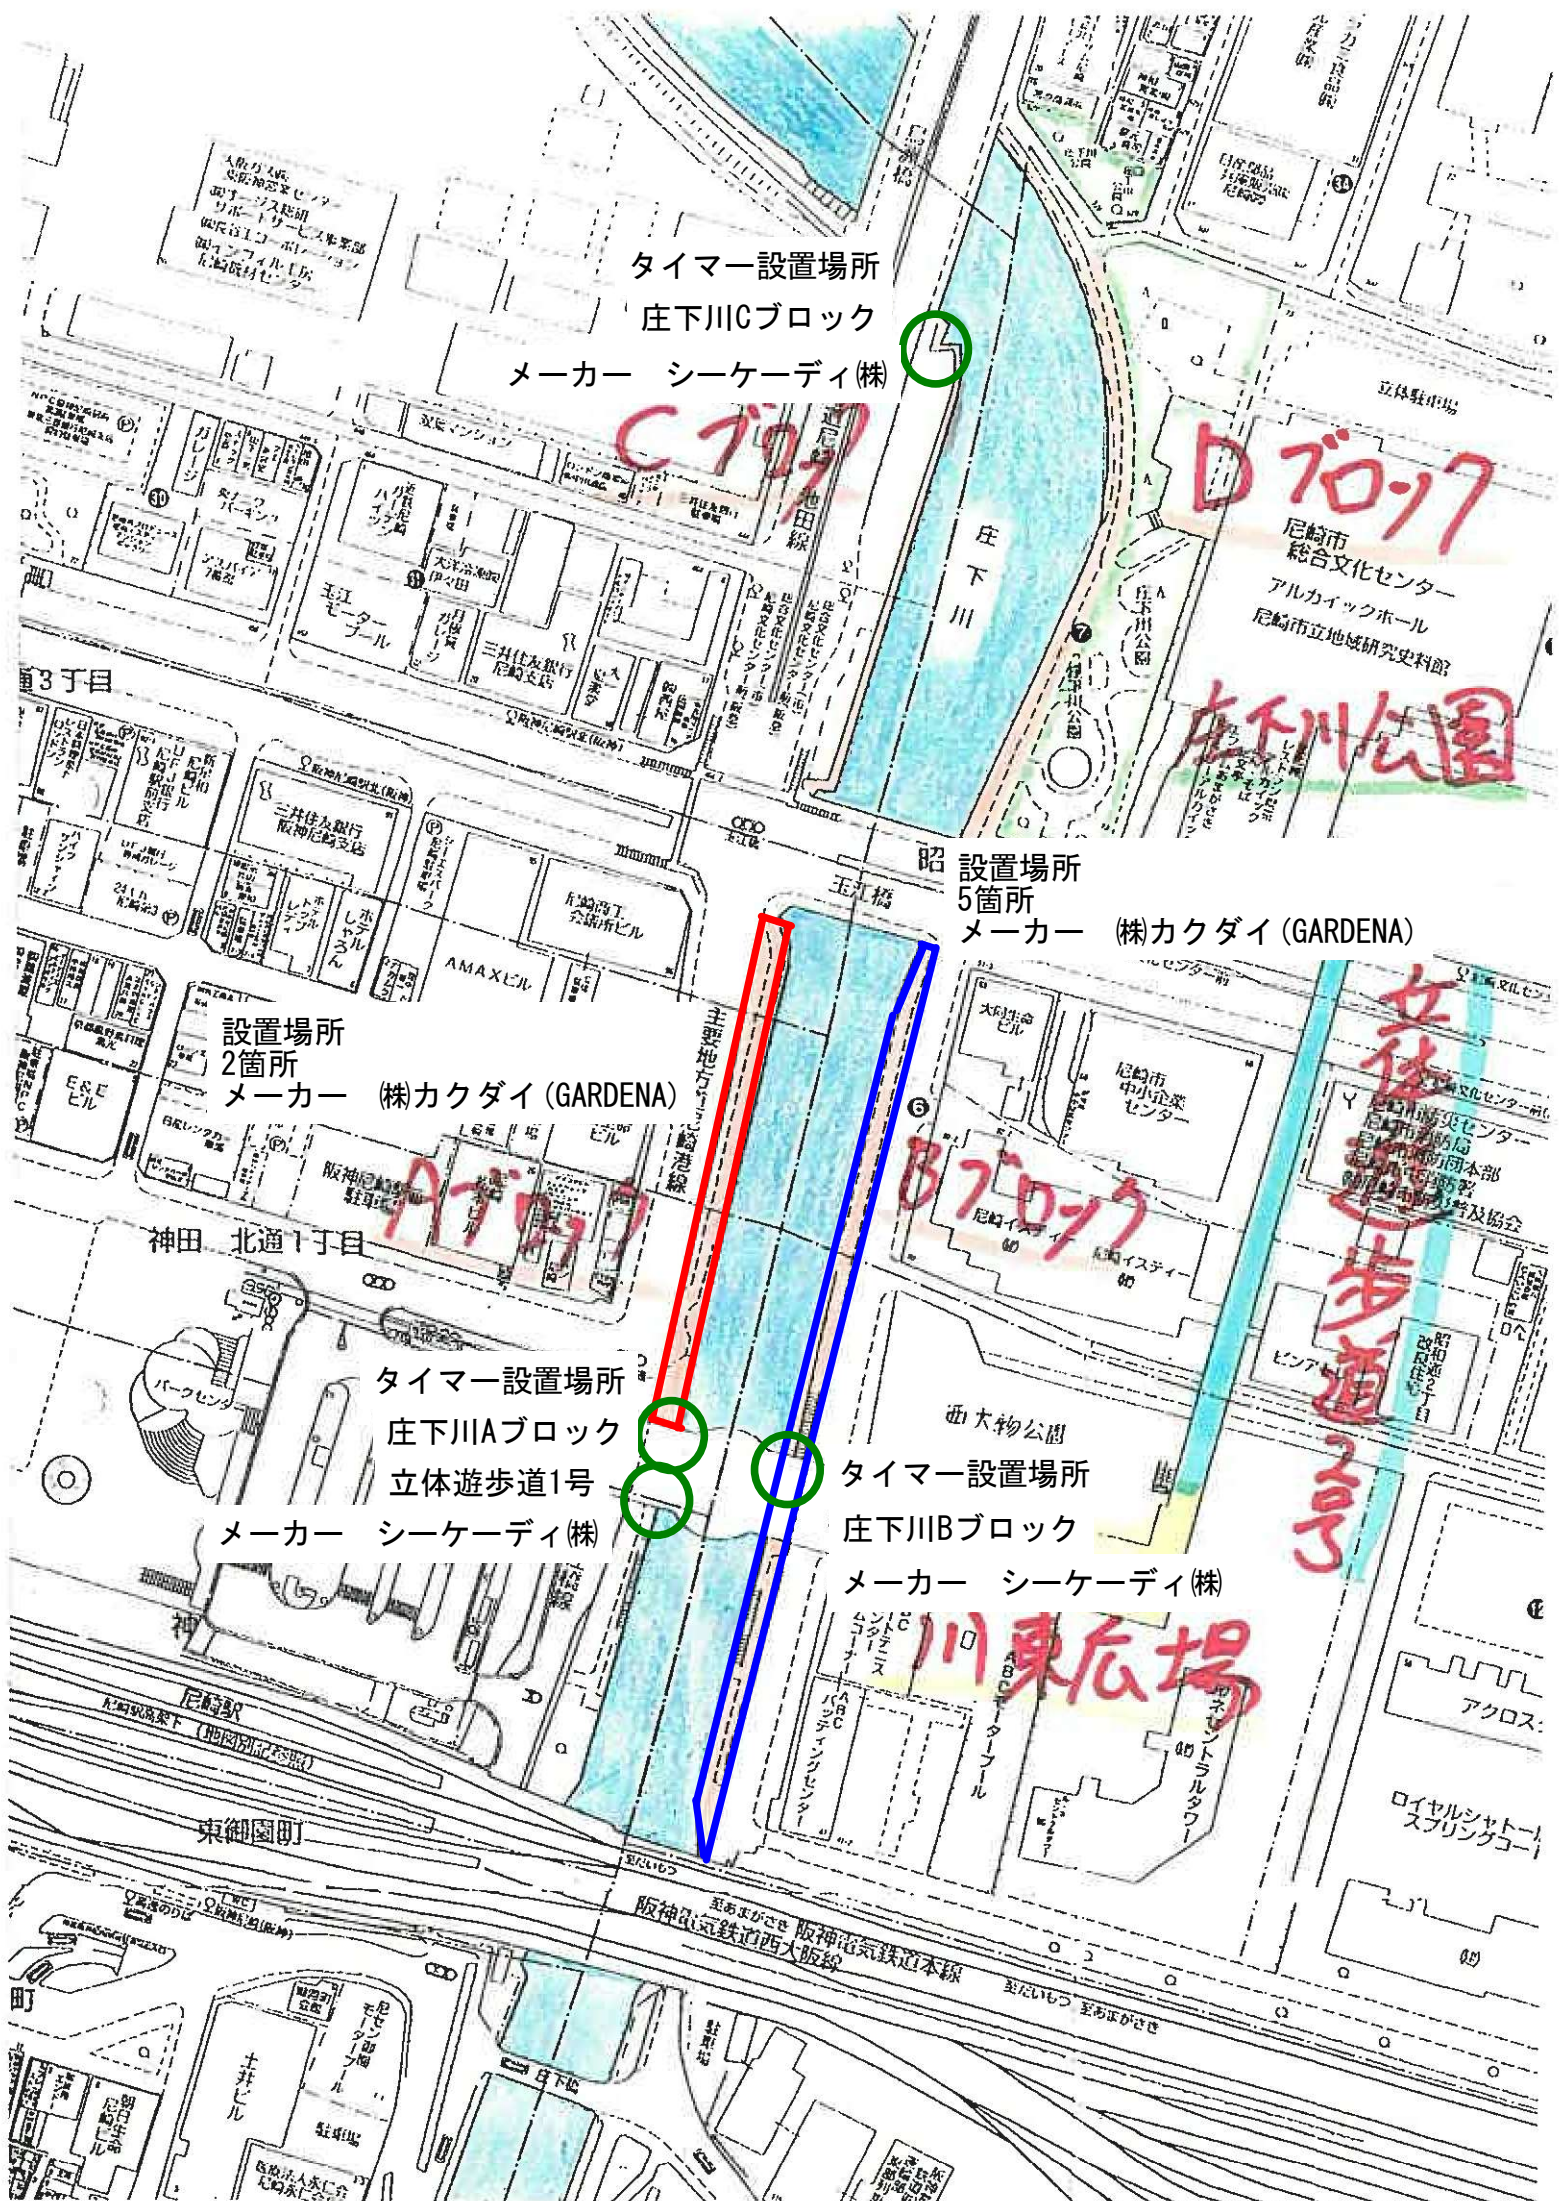

設置場所
1階 (No6) 1箇所
2階 (No1-5) 5箇所
メーカー SEIKO

公園内散水箇所チャネル番号

タイマー設置場所
庄下川Cブロック
メーカー シーケーディ(株)

Dブロック
尼崎市
総合文化センター
アルカイクホール
尼崎市立地域研究史料館

庄下川公園

設置場所
5箇所
メーカー (株)カクダイ (GARDENA)

設置場所
2箇所
メーカー (株)カクダイ (GARDENA)

Aブロック

Bブロック

女性
遊歩道
ニ崎市中央センター
尼崎市消防局
尼崎市河内本部
尼崎市青少年センター
改修箇所
改修箇所
改修箇所

タイマー設置場所
庄下川Aブロック
立体遊歩道1号
メーカー シーケーディ(株)

タイマー設置場所
庄下川Bブロック
メーカー シーケーディ(株)

川東広場

設置場所
西大物公園電磁弁室
立体遊歩道2号 1箇所
庄下川東広場 1箇所
メーカー スナオ電気(株)

立体遊歩道1号

- | | |
|---|-----------|
| ◎ | リング柱(はしら) |
| ⊙ | 埋込灯 |
| ⊗ | ゲートクワライト |
| ○ | ガラスブロック内灯 |