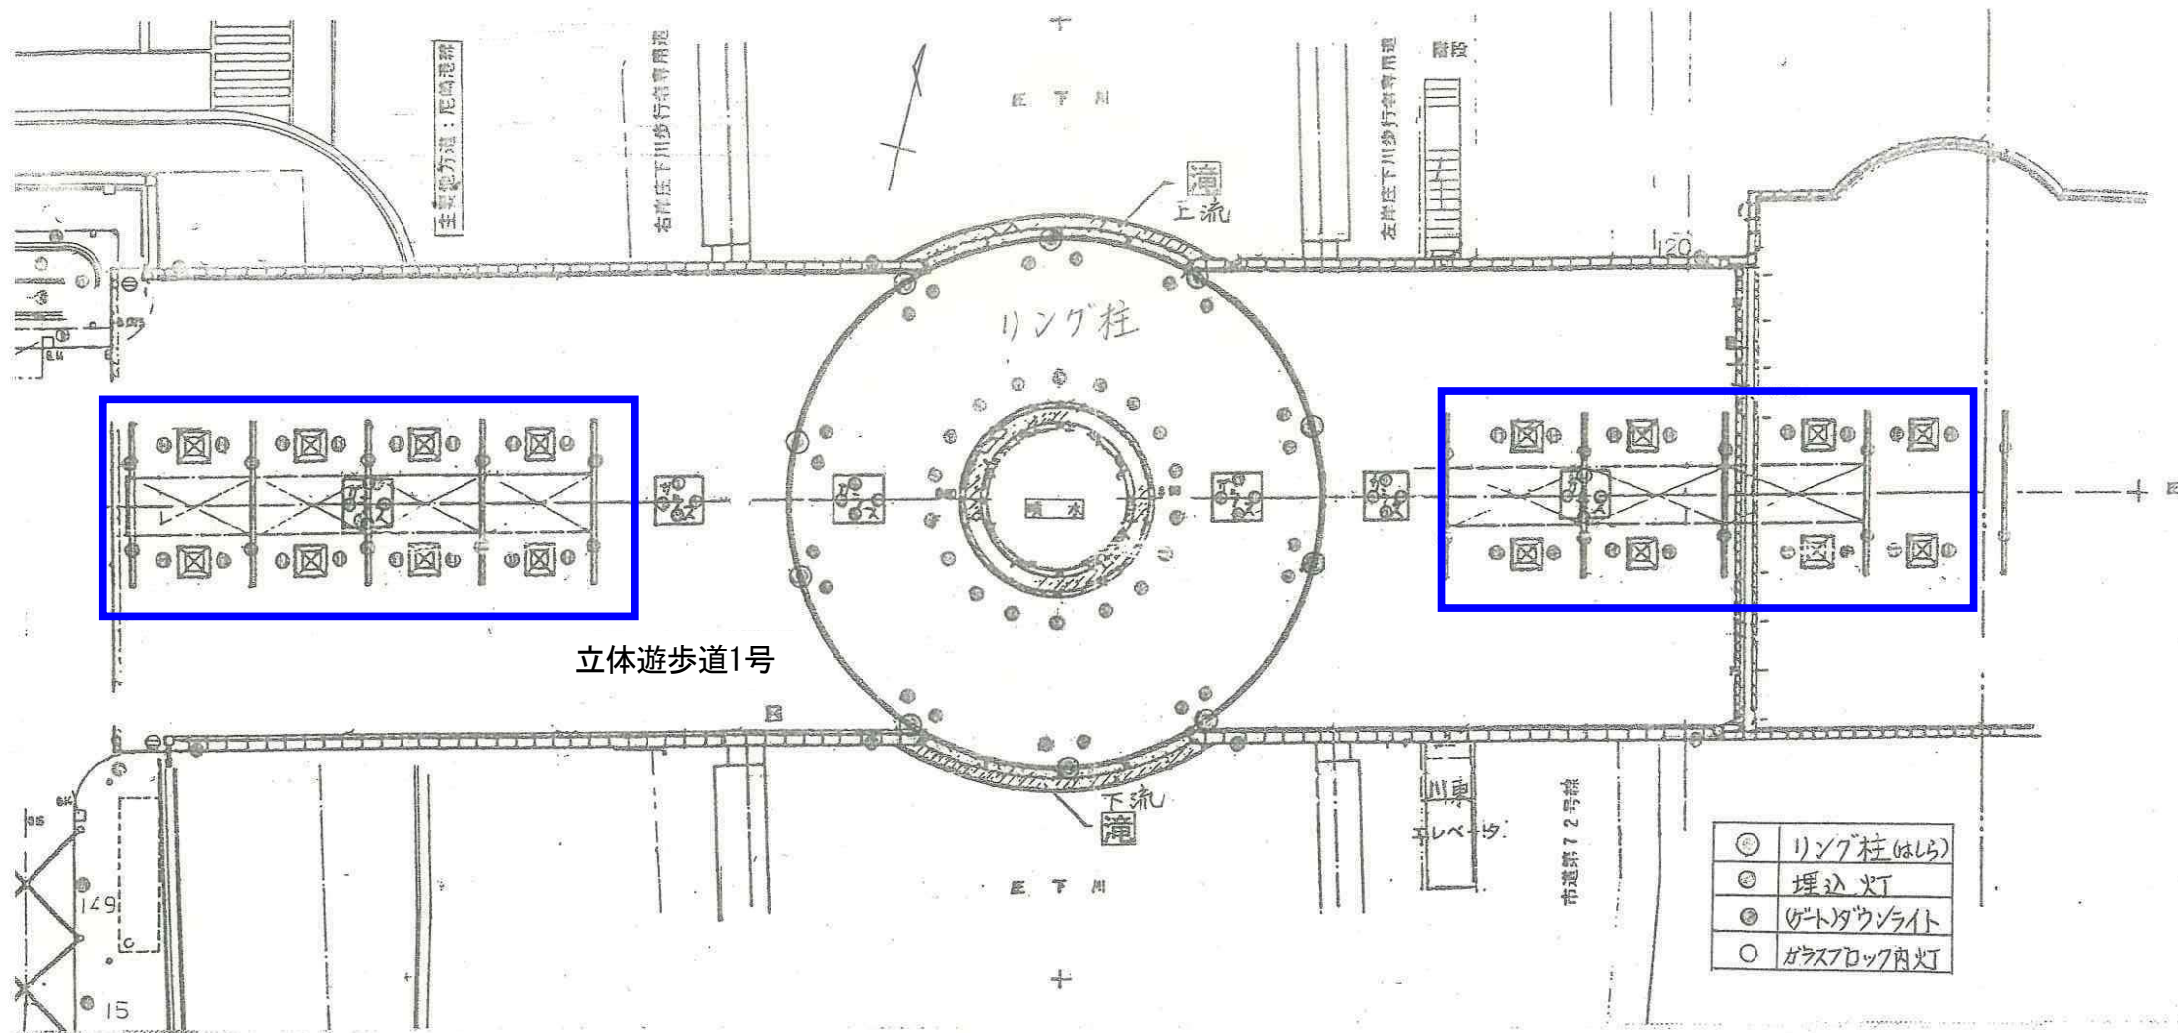

設置場所
1階 (No6) 1箇所
2階 (No1-5) 5箇所
メーカー SEIKO

公園内散水箇所チャネル番号

タイマー設置場所
庄下川Cブロック
メーカー シーケーディ(株)

Dブロック
尼崎市
総合文化センター
アルカイクホール
尼崎市立地域研究史料館

庄下川公園

設置場所
5箇所
メーカー (株)カクダイ (GARDENA)

設置場所
2箇所
メーカー (株)カクダイ (GARDENA)

Aブロック

Bブロック

女性
遊歩道
ニ崎市中央センター
尼崎市消防局
尼崎市河内本部
尼崎市青少年センター
改修箇所
改修箇所
改修箇所

タイマー設置場所
庄下川Aブロック
立体遊歩道1号
メーカー シーケーディ(株)

タイマー設置場所
庄下川Bブロック
メーカー シーケーディ(株)

川東広場

設置場所
西大物公園電磁弁室
立体遊歩道2号 1箇所
庄下川東広場 1箇所
メーカー スナオ電気(株)

立体遊歩道1号

- | | |
|---|-----------|
| ◎ | リング柱(はしら) |
| ⊙ | 埋込灯 |
| ⊗ | ゲートクワライト |
| ○ | ガラスブロック内灯 |