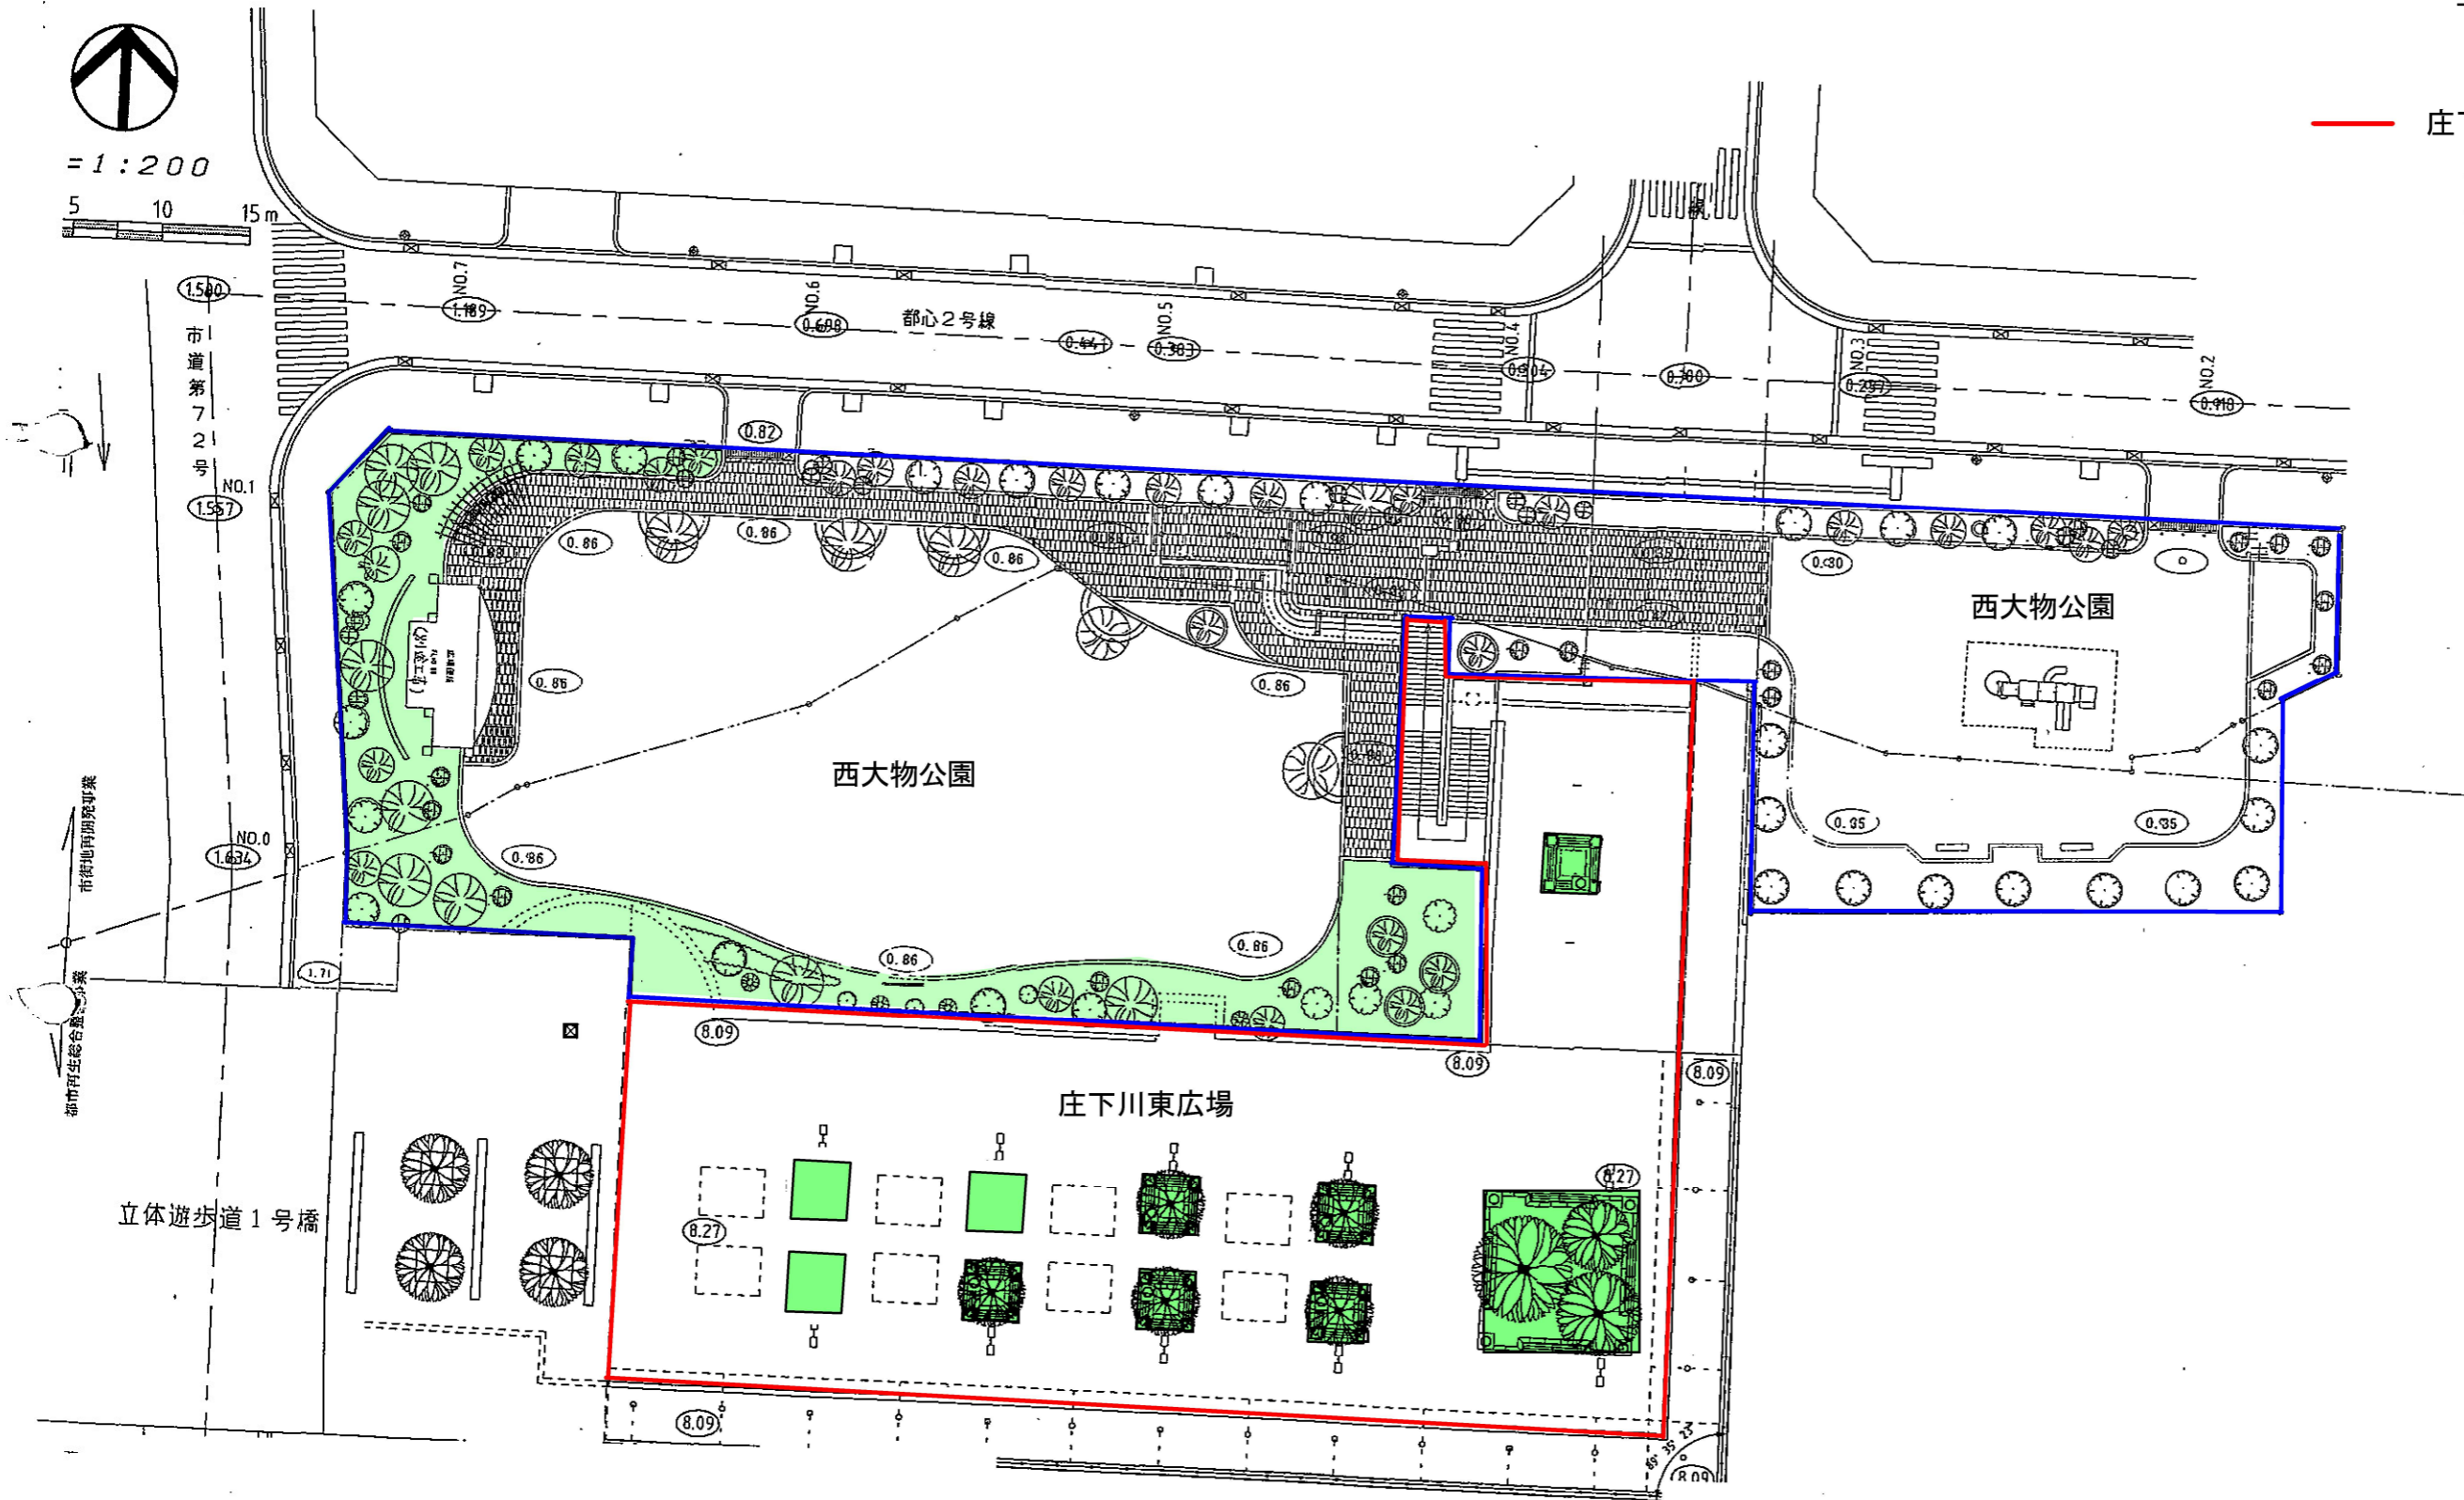

= 1 : 200

— 西大物公園

高木 62本
 中木 4本
 低木 251.3㎡
 生垣 29m

— 庄下川東広場

高木 9本
 地被類 68.0㎡

市道第721号

都心2号線

西大物公園

西大物公園

庄下川東広場

立体遊歩道1号橋

都市計画総合開発事業
市街地再開発事業

立体遊歩道1号

高木 9本

立体遊歩道2号

高木 5本
地被類 8.8m²