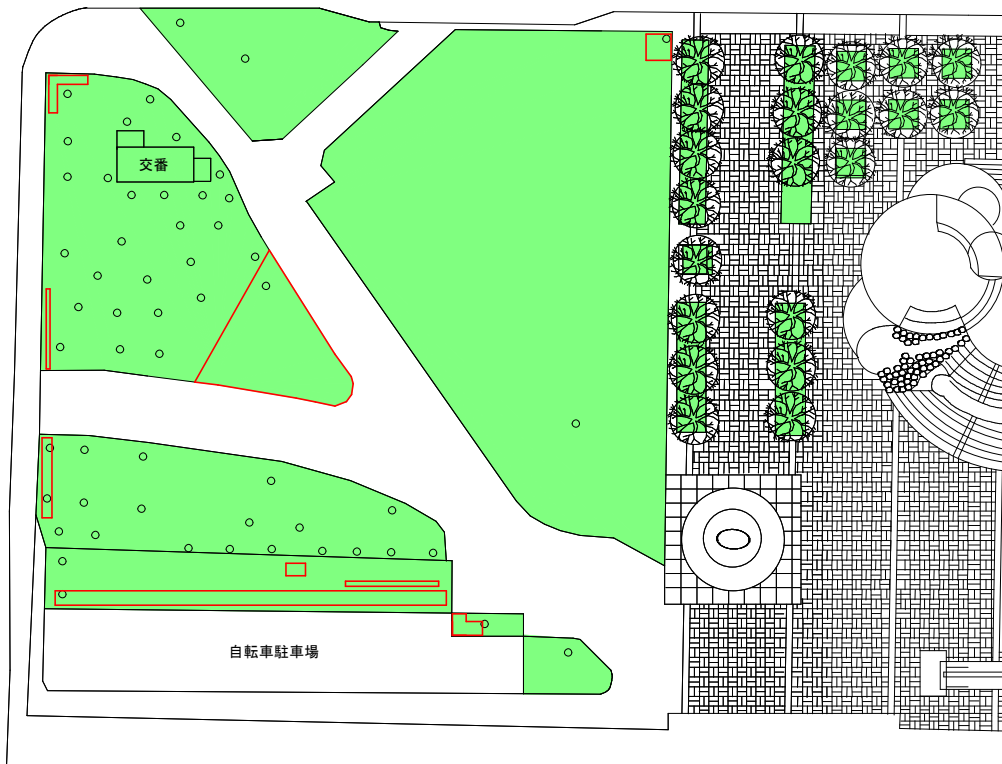

中央公園 (1階部分)

○ 高木 76本

□ 低木 195.4m²

中央公園 (人工地盤部分)

高木110本

中木59本

- アセビ100本
- アベリア
- エドワードゴーチャ355本
- オオムラサキツツジ475本
- オタフクナンテン335本
- キリシマツツジ375本
- クルメツツジ420本
- コクチナシ135本
- コデマリ40本
- シモツケ165本
- シャクナゲ90本
- ジンチョウゲ75本
- タニウツギ100本
- ニシキギ195本
- ハコネウツギ125本
- ハマナス105本
- ヒイラギナンテン80本
- ヒメユズリハ70本
- ヒヨウガミズキ20本
- ヒラドツツジ525本
- ベニカナメモチ150本
- マユミ60本
- マルバシャリンバイ460本
- ヤマブキ60本
- ユキヤナギ80本
- レンギョウ55本
- イタビカズラ120鉢
- カロライナジャスミン120鉢
- スイカズラ45鉢
- ツルバラ45鉢
- ナツズタ55鉢
- アガパンサス355鉢
- ブッドレア60鉢
- コトネアスター220鉢
- シラン35鉢
- セイヨウナンテン705鉢
- トリトマ55鉢
- ヒペリカム
- カリシナム3485鉢
- フヨウ5鉢
- ヘデラカナリエンス70鉢
- ヘデラヘリックス2375鉢
- ヘデラグレーシャー2285鉢
- ヘメロカリス220鉢
- マツバギク1500鉢
- マンネングサ405鉢
- ミヤコワスレ50鉢
- 花壇73.5㎡
- コウライシバ73.4㎡

= 1 : 200

— 西大物公園

高木 62本
 中木 4本
 低木 251.3㎡
 生垣 29m

— 庄下川東広場

高木 9本
 地被類 68.0㎡

市道第721号

都心2号線

西大物公園

西大物公園

庄下川東広場

立体遊歩道1号橋

都市計画総合開発事業
市街地再開発事業

立体遊歩道1号

高木 9本

立体遊歩道2号

高木 5本
地被類 8.8m²