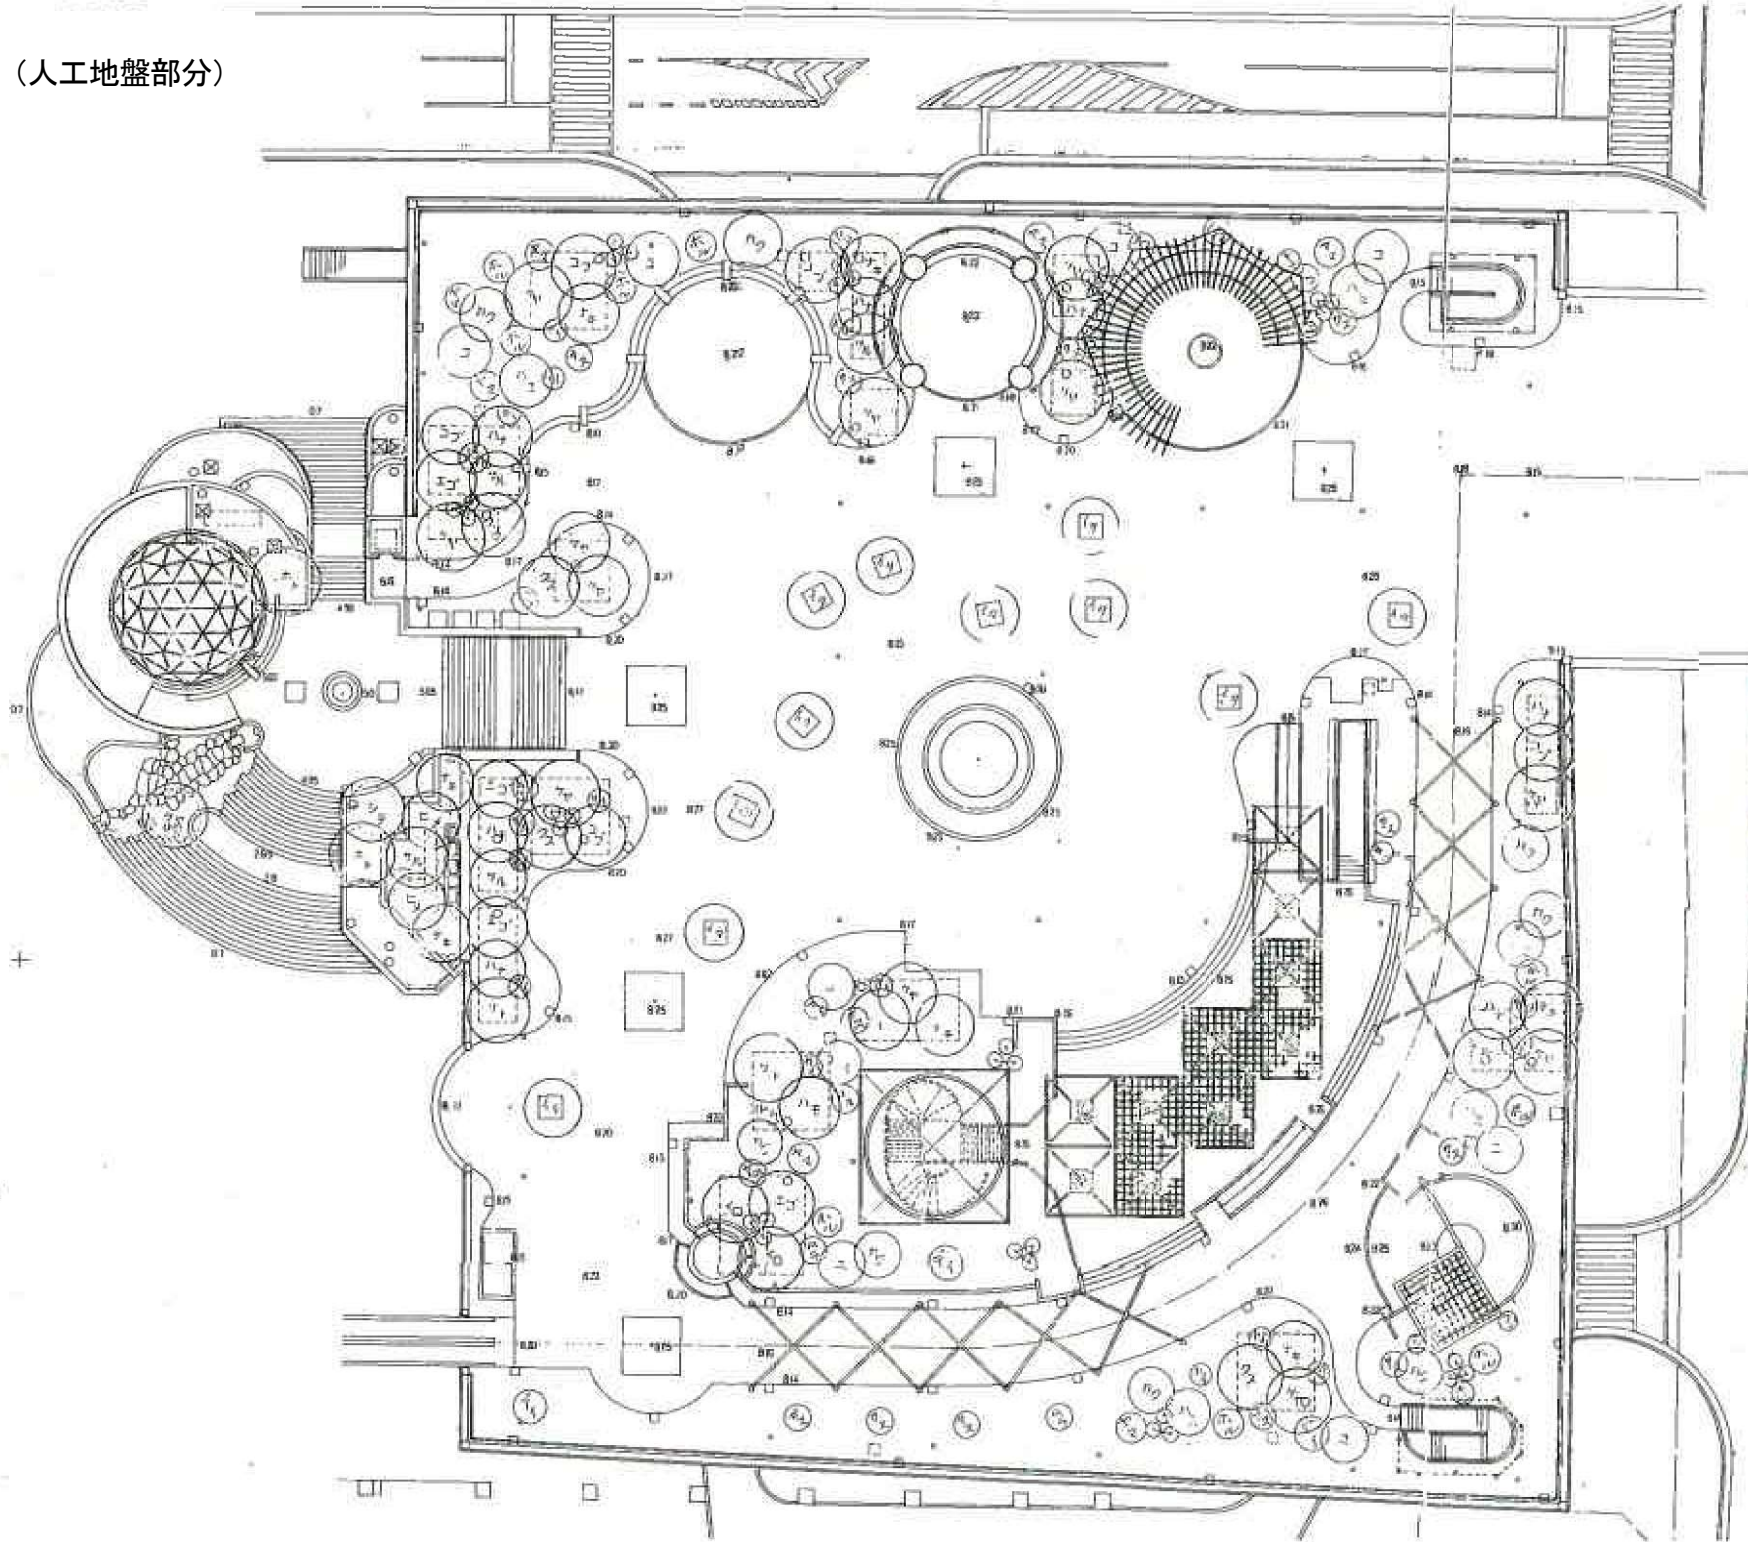

中央公園 (1階部分)

○ 高木 76本

□ 低木 195.4m²

中央公園 (人工地盤部分)

高木110本

中木59本

- アセビ100本
- アベリア
- エドワードゴーチャ355本
- オオムラサキツツジ475本
- オタフクナンテン335本
- キリシマツツジ375本
- クルメツツジ420本
- コクチナシ135本
- コデマリ40本
- シモツケ165本
- シャクナゲ90本
- ジンチョウゲ75本
- タニウツギ100本
- ニシキギ195本
- ハコネウツギ125本
- ハマナス105本
- ヒイラギナンテン80本
- ヒメユズリハ70本
- ヒヨウガミズキ20本
- ヒラドツツジ525本
- ベニカナメモチ150本
- マユミ60本
- マルバシャリンバイ460本
- ヤマブキ60本
- ユキヤナギ80本
- レンギョウ55本
- イタビカズラ120鉢
- カロライナジャスミン120鉢
- スイカズラ45鉢
- ツルバラ45鉢
- ナツズタ55鉢
- アガパンサス355鉢
- ブッドレア60鉢
- コトネアスター220鉢
- シラン35鉢
- セイヨウナンテン705鉢
- トリトマ55鉢
- ヒペリカム
- カリシナム3485鉢
- フヨウ5鉢
- ヘデラカナリエンス70鉢
- ヘデラヘリックス2375鉢
- ヘデラグレーシャー2285鉢
- ヘメロカリス220鉢
- マツバギク1500鉢
- マンネングサ405鉢
- ミヤコワスレ50鉢
- 花壇73.5㎡
- コウライシバ73.4㎡

= 1 : 200

— 西大物公園

高木 62本
 中木 4本
 低木 251.3㎡
 生垣 29m

— 庄下川東広場

高木 9本
 地被類 68.0㎡

市道第721号

都心2号線

西大物公園

西大物公園

庄下川東広場

立体遊歩道1号橋

都市計画総合開発事業
市街地再開発事業

立体遊歩道1号

高木 9本

立体遊歩道2号

高木 5本
地被類 8.8m²