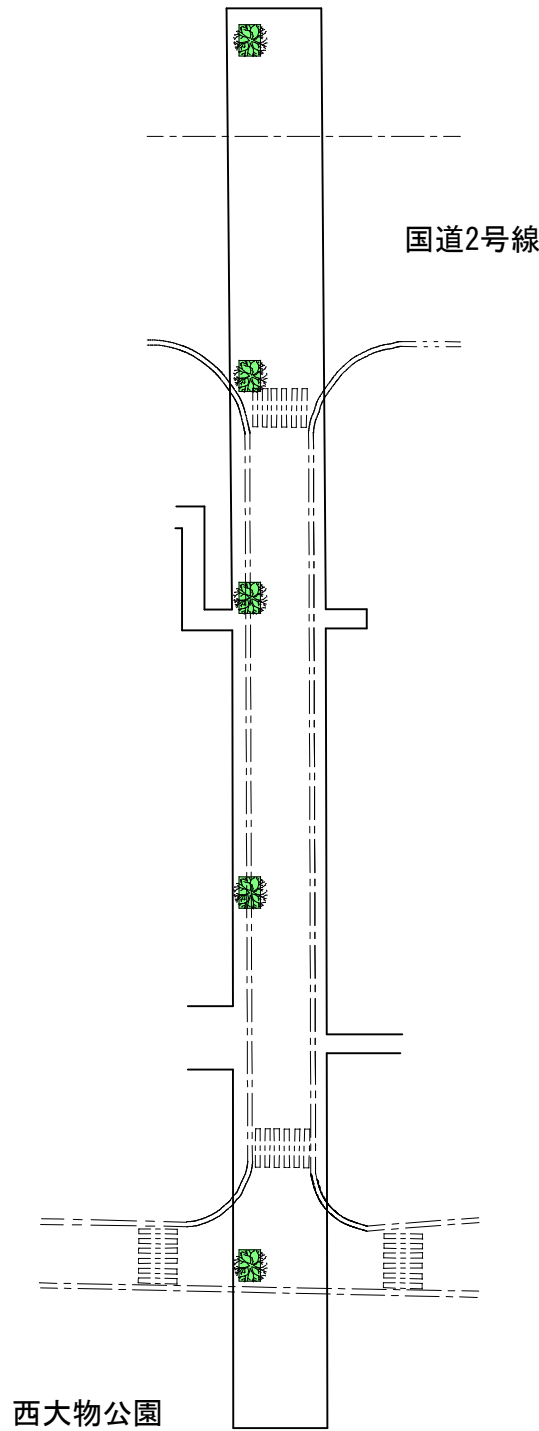

中央公園 (1階部分)

○ 高木 76本

□ 低木 195.4m²

中央公園 (人工地盤部分)

高木110本

中木59本

- アセビ100本
- アベリア
- エドワードゴーチャ355本
- オオムラサキツツジ475本
- オタフクナンテン335本
- キリシマツツジ375本
- クルメツツジ420本
- コクチナシ135本
- コデマリ40本
- シモツケ165本
- シャクナゲ90本
- ジンチョウゲ75本
- タニウツギ100本
- ニシキギ195本
- ハコネウツギ125本
- ハマナス105本
- ヒイラギナンテン80本
- ヒメユズリハ70本
- ヒヨウガミズキ20本
- ヒラドツツジ525本
- ベニカナメモチ150本
- マユミ60本
- マルバシャリンバイ460本
- ヤマブキ60本
- ユキヤナギ80本
- レンギョウ55本
- イタビカズラ120鉢
- カロライナジャスミン120鉢
- スイカズラ45鉢
- ツルバラ45鉢
- ナツズタ55鉢
- アガパンサス355鉢
- ブッドレア60鉢
- コトネアスター220鉢
- シラン35鉢
- セイヨウナンテン705鉢
- トリトマ55鉢
- ヒペリカム
- カリシナム3485鉢
- フヨウ5鉢
- ヘデラカナリエンス70鉢
- ヘデラヘリックス2375鉢
- ヘデラグレーシャー2285鉢
- ヘメロカリス220鉢
- マツバギク1500鉢
- マンネングサ405鉢
- ミヤコワスレ50鉢
- 花壇73.5㎡
- コウライシバ73.4㎡

= 1 : 200

— 西大物公園

高木 62本
 中木 4本
 低木 251.3㎡
 生垣 29m

— 庄下川東広場

高木 9本
 地被類 68.0㎡

市道第721号

都心2号線

西大物公園

西大物公園

庄下川東広場

立体遊歩道1号橋

都市計画総合開発事業
市街地再開発事業

立体遊歩道1号

高木 9本

立体遊歩道2号

高木 5本
地被類 8.8m²