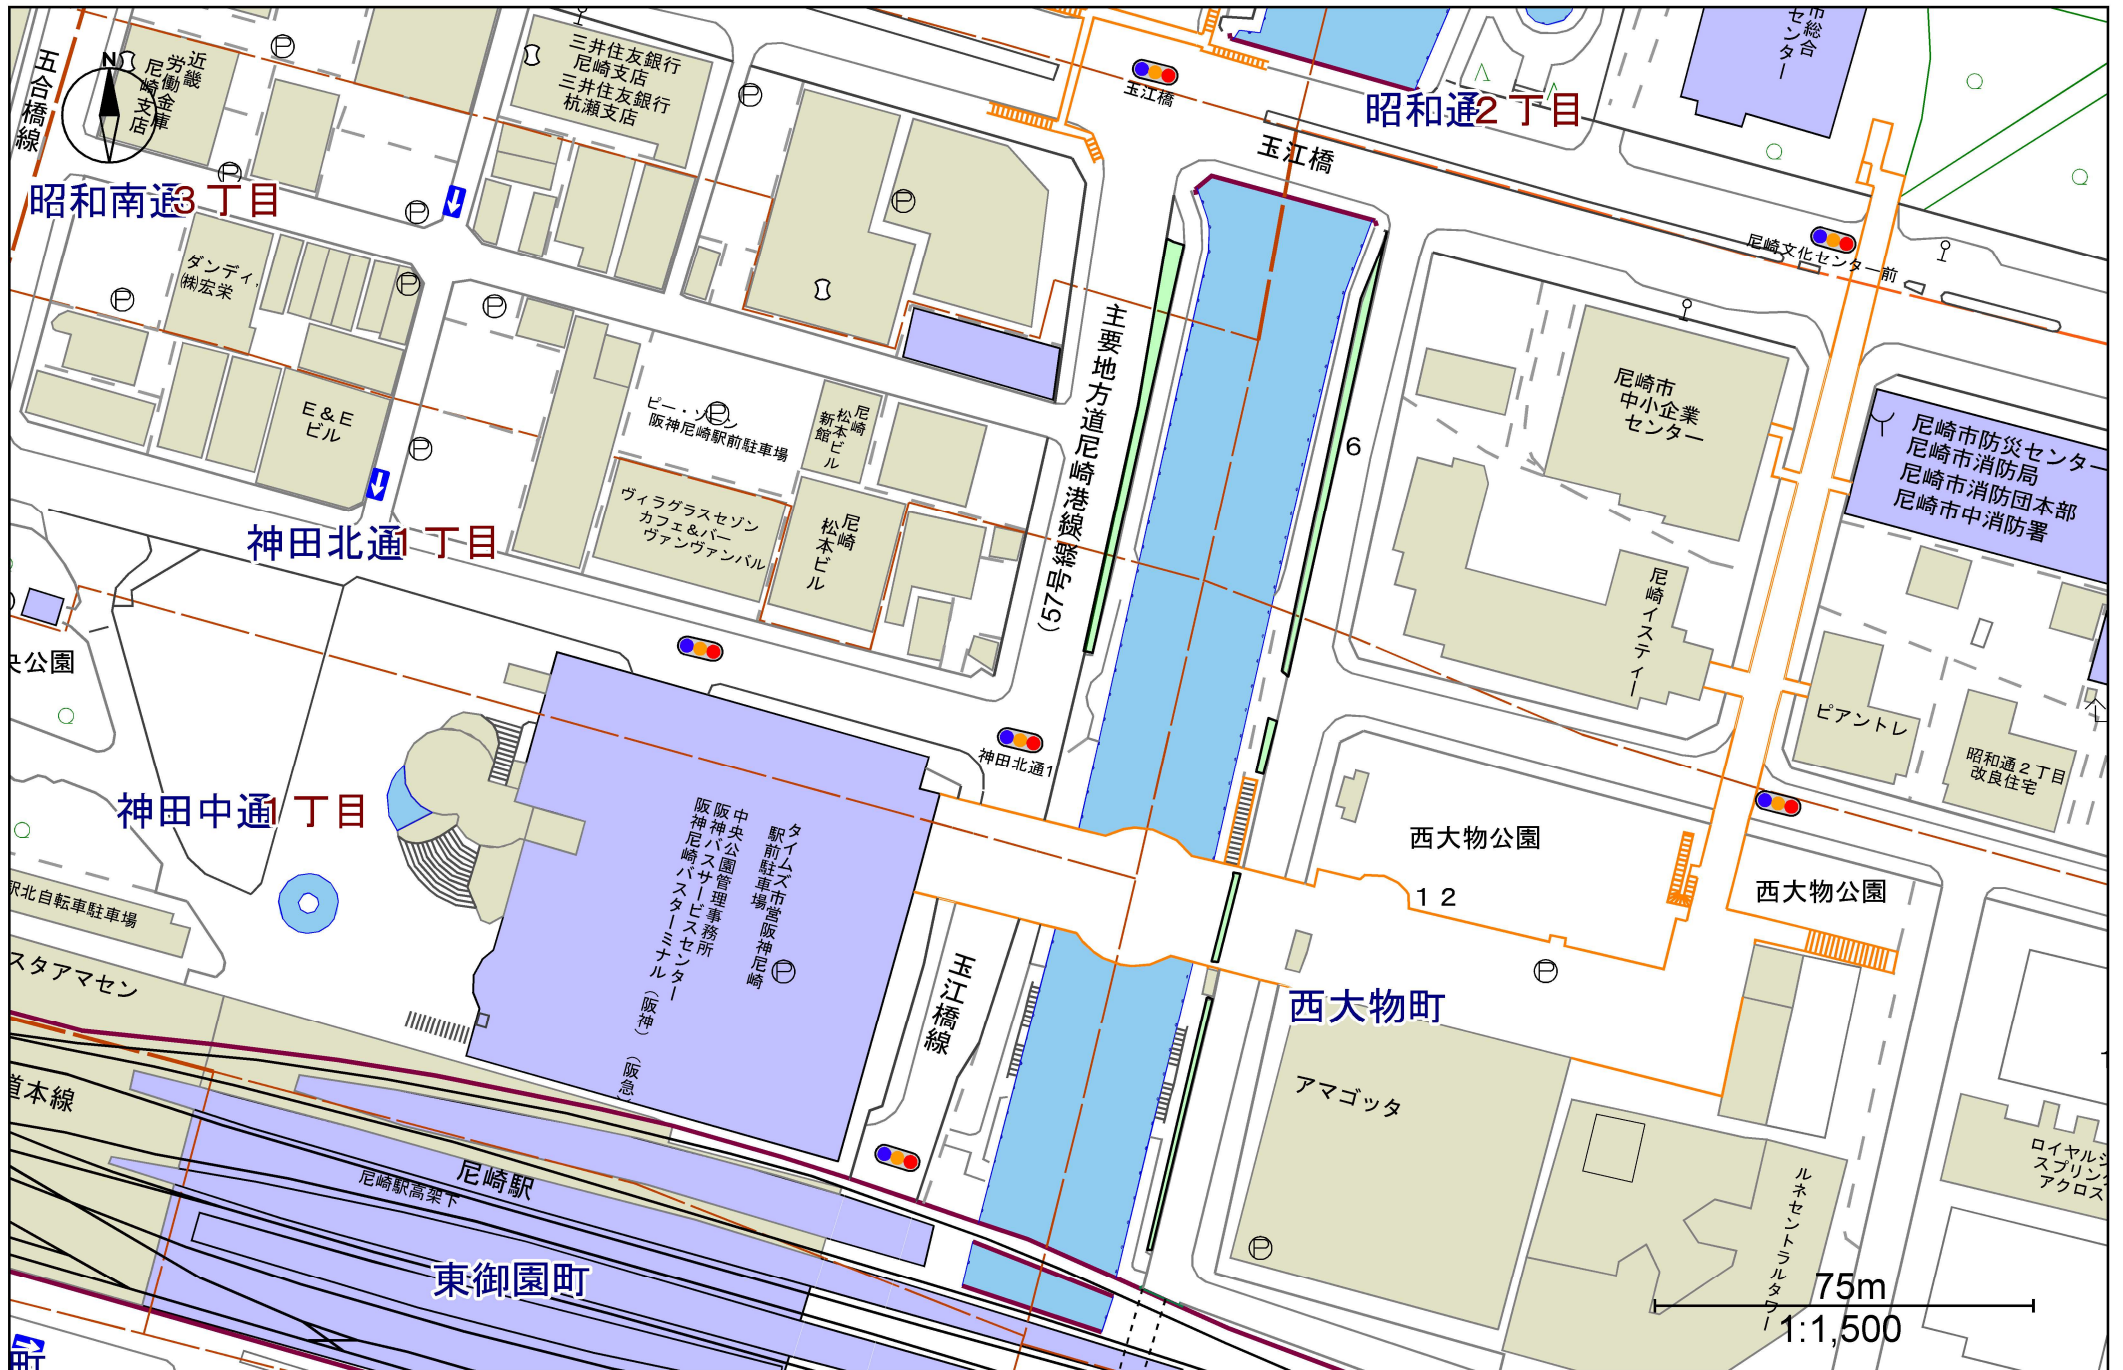

庄下川歩行者専用道路